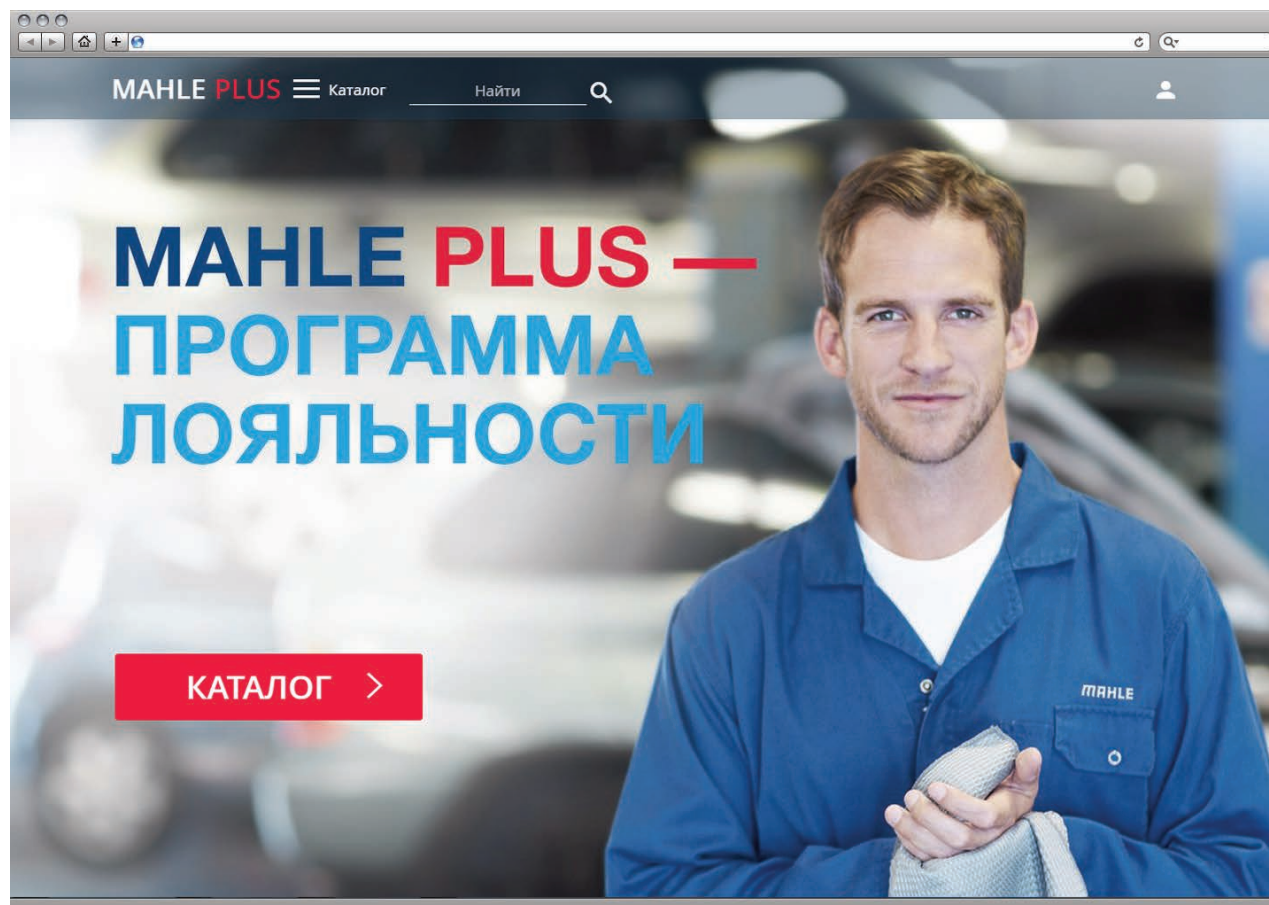

→ MAHLE PLUS

Участники программы лояльности — РИТЕЙЛЕРЫ — станции технического обслуживания и розничные магазины, покупающий продукцию торговых марок MAHLE, KNECHT, IZUMI, Clevite, Brain Bee, BEHR у официальных дистрибьюторов MAHLE в России, Республике Беларусь, Республике Казахстан.