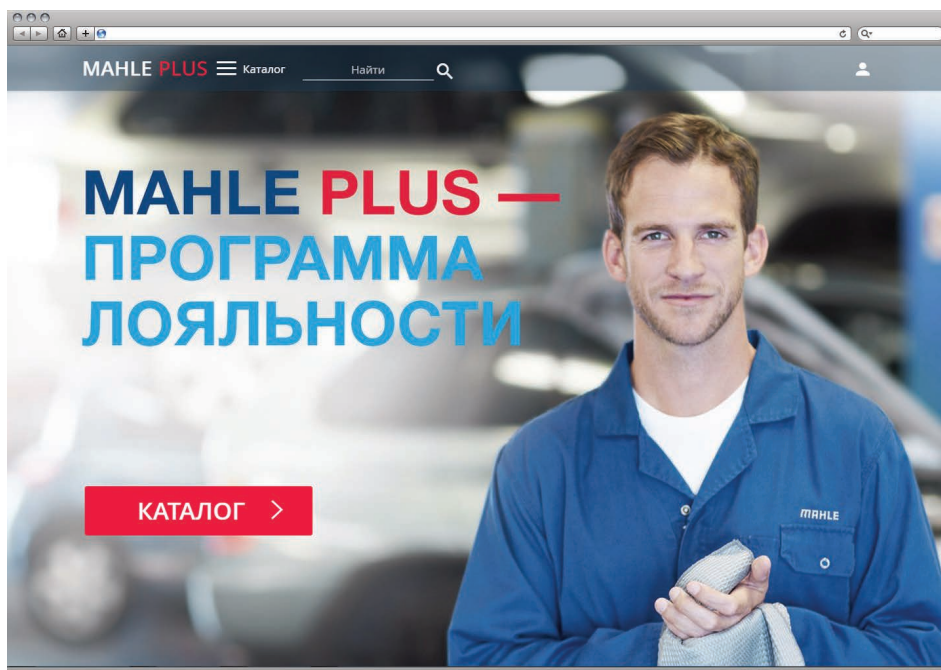

MAHLE PLUS — НОВАЯ ПРОГРАММА ЛОЯЛЬНОСТИ

В каталоге MAHLE PLUS свыше 200 наименований брендированной промопродукции, POS и рекламно-информационных материалов для повышения продаж и узнаваемости бренда.