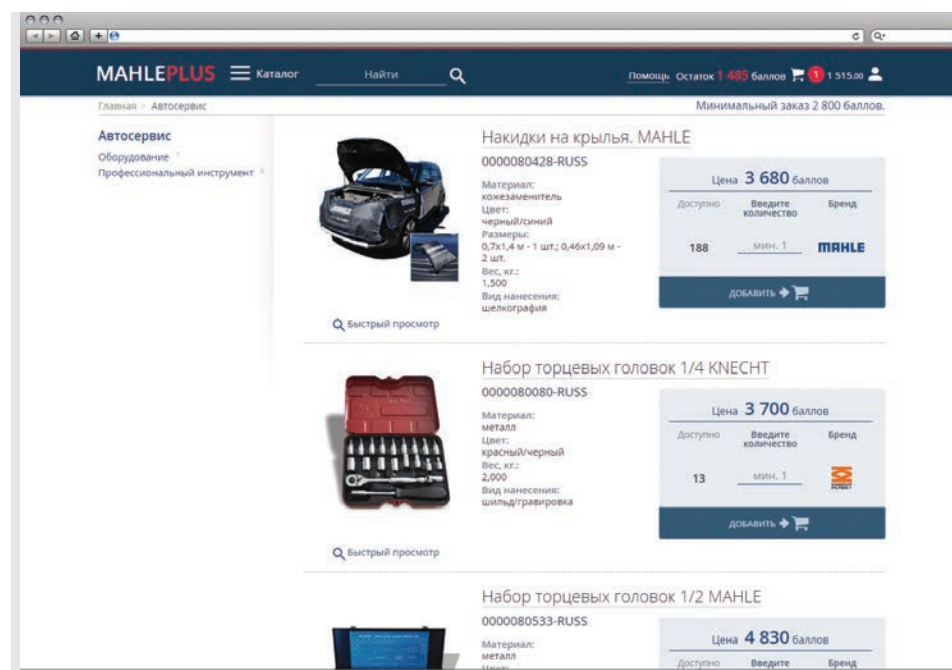

MAHLE PLUS — НОВАЯ ПРОГРАММА ЛОЯЛЬНОСТИ

В каталоге MAHLE PLUS свыше 200 наименований брендированной промопродукции, POS и рекламно-информационных материалов для повышения продаж и узнаваемости бренда.