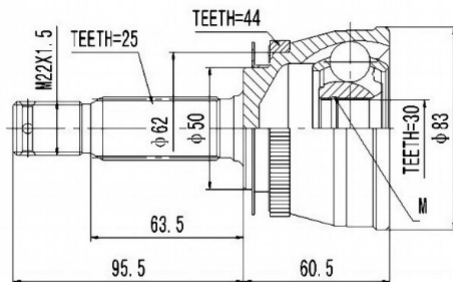

C.V.JOINT OUTER FRONT / ШРУС НАРУЖНИЙ ПЕРЕДНИЙ

HY-ELA44