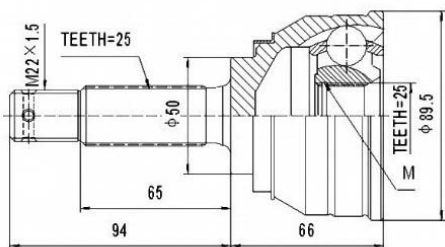

C.V.JOINT OUTER FRONT / ШРУС НАРУЖНЫЙ ПЕРЕДНИЙ

MT-05A44

MT-06