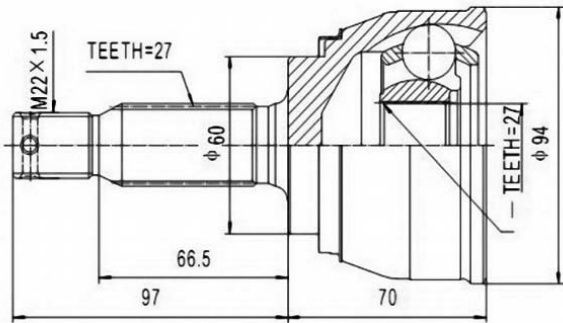

C.V.JOINT OUTER FRONT / ШРУС НАРУЖНИЙ ПЕРЕДНИЙ

MT-16