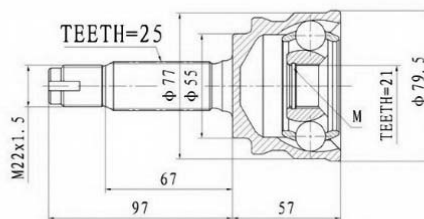

C.V.JOINT OUTER FRONT / ШРУС НАРУЖНИЙ ПЕРЕДНИЙ

MT-38A43

MT-39

MT-43

MT-44A43

MT-99A50

SCHEMES