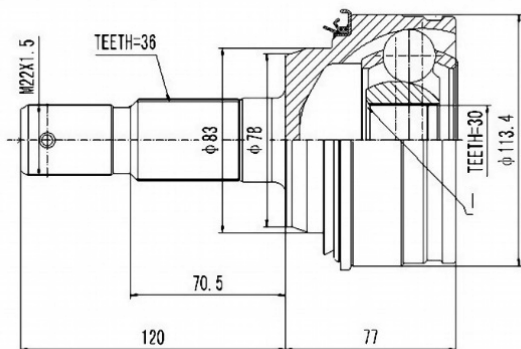

SCHEMES

C.V.JOINT OUTER FRONT / ШРУС НАРУЖНИЙ ПЕРЕДНИЙ

TY-GXWA48

TY-GYL15A48

TY-LC200

TY-USK56

TY-ZZE15

UZ-01