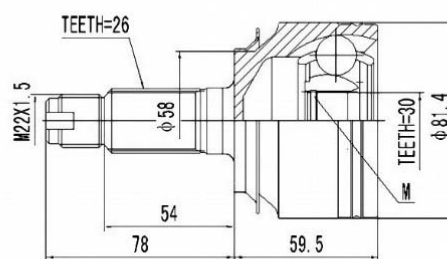

C.V. JOINT OUTER FRONT / ШРУС НАРУЖНЫЙ ПЕРЕДНИЙ

HN-ACEA50

HN-FD

HN-RF

SCHEMES