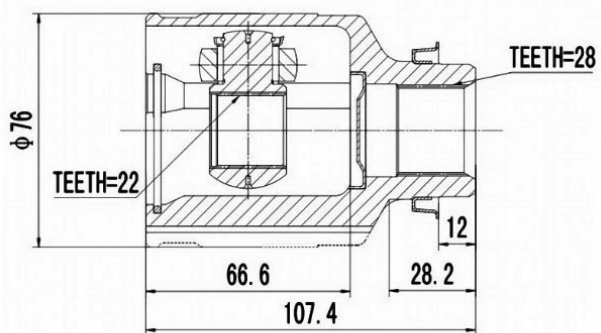

FRONT INNER JOINT / ШРУС ВНУТРЕННИЙ ПЕРЕДНИЙ

KAIR-SPR