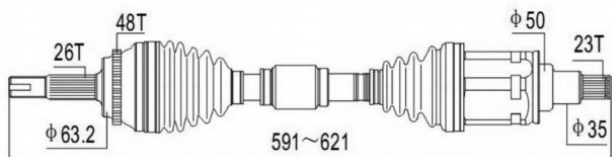

DRIVESHAFT / ПРИВОД И ПОЛУОСЬ

SHM-002

SHM-001

SZXL-001

SHM-003

TY-R4D

SZXR-001

TYS-01

TY-R4P

SCHEMES