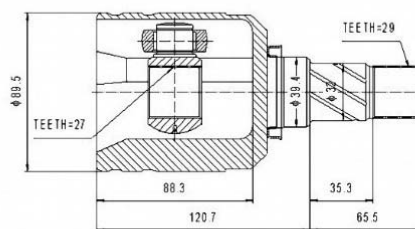

FRONT INNER JOINT / ШРУС ВНУТРЕННИЙ ПЕРЕДНИЙ

MZIR-MP1

MZIU-507

NSID-5001