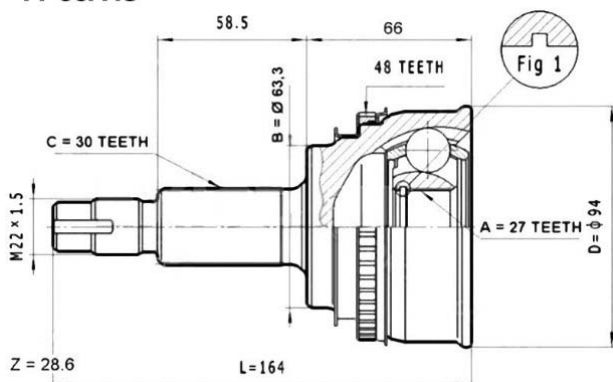

TY-67

TY-66A48