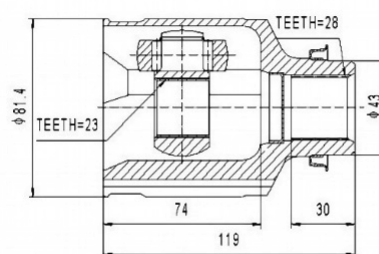

SCHEMES

FRONT INNER JOINT / ШРУС ВНУТРЕННИЙ ПЕРЕДНИЙ

MZIP-555

MZ-IPAT-01

MZ-IPMT-03

MZIR-B25

MZIR-BLMT

MZIR-BT50