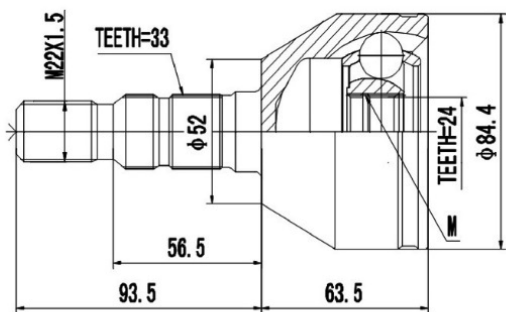

OP-ZAFC

PG-206A48

C.V.JOINT OUTER FRONT / ШРУС НАРУЖНИЙ ПЕРЕДНИЙ

<p>PG-272031</p> <p>TEETH=22</p> <p>TEETH=22</p> <p>φ75.5</p> <p>φ40</p> <p>φ26</p> <p>60</p> <p>41</p> <p>87.6</p> <p>65.6</p>	<p>PG-272032</p> <p>TEETH=22</p> <p>TEETH=22</p> <p>φ75.4</p> <p>φ30</p> <p>φ28.8</p> <p>60</p> <p>253.8</p> <p>330.2</p> <p>88.3</p> <p>300.8</p>
<p>PG-3008</p> <p>T=25</p> <p>M24x1.5</p> <p>TEETH=34</p> <p>φ58.5</p> <p>φ89.4</p> <p>47</p> <p>80.5</p> <p>55</p>	<p>PG-364</p> <p>M24x1.5</p> <p>TEETH=25</p> <p>TEETH=34</p> <p>φ58.5</p> <p>φ87.4</p> <p>46.8</p> <p>78.8</p> <p>55.2</p>
<p>PG-364A48</p> <p>M24x1.5</p> <p>T=25</p> <p>T=48</p> <p>TEETH=48</p> <p>φ58.5</p> <p>φ89.4</p> <p>47</p> <p>79</p> <p>55</p>	<p>PG-365</p> <p>M24x1.5</p> <p>TEETH=25</p> <p>TEETH=22</p> <p>φ58.5</p> <p>φ80.4</p> <p>47.5</p> <p>79</p> <p>55</p>
<p>PG-51A48</p> <p>M24x1.5</p> <p>TEETH=28</p> <p>TEETH=48</p> <p>φ58</p> <p>φ90</p> <p>51.7</p> <p>88.4</p> <p>55</p> <p>TEETH=23</p>	<p>PG-53A54</p> <p>M20x1.5</p> <p>TEETH=28</p> <p>TEETH=54</p> <p>φ63</p> <p>φ98</p> <p>60.5</p> <p>112.5</p> <p>83</p> <p>TEETH=38</p>