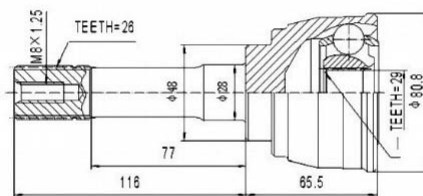

C.V.JOINT OUTER FRONT / ШРУС НАРУЖНИЙ ПЕРЕДНИЙ

SZ-11

SZ-12

SZ-18A42