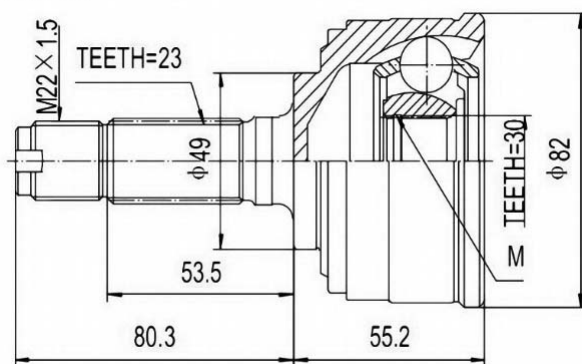

C.V.JOINT OUTER FRONT / ШРУС НАРУЖНИЙ ПЕРЕДНИЙ

HN-13