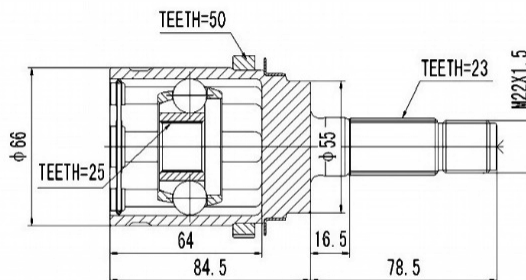

HN-CRVRA50