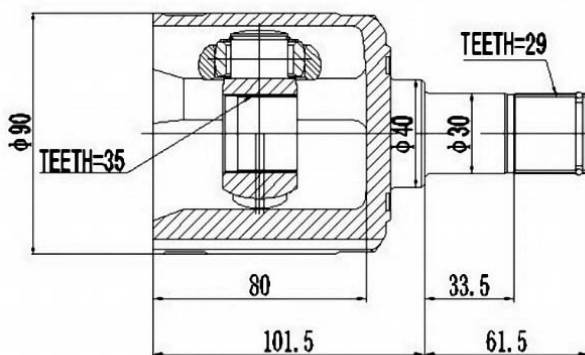

HNIL-YD2

SCHEMES

FRONT INNER JOINT / ШРУС ВНУТРЕННИЙ ПЕРЕДНИЙ

<p>HNIP-5015</p> <p>TEETH=25</p> <p>TEETH=28</p> <p>76.3</p> <p>97.4</p> <p>26.5</p> <p>54.6</p> <p>φ75</p> <p>φ35</p> <p>φ26</p>	<p>HNIP-509</p> <p>TEETH=25</p> <p>TEETH=30</p> <p>76.5</p> <p>97</p> <p>27.9</p> <p>54.5</p> <p>φ83.5</p> <p>φ35</p> <p>φ26</p>
<p>HNIP-516</p> <p>TEETH=27</p> <p>TEETH=32</p> <p>75</p> <p>98</p> <p>31.5</p> <p>58.5</p> <p>φ83.5</p> <p>φ40</p> <p>φ28</p>	<p>HNIP-551</p> <p>TEETH=31</p> <p>TEETH=36</p> <p>78</p> <p>108.4</p> <p>32</p> <p>64.2</p> <p>φ92</p> <p>φ42</p> <p>φ32</p>
<p>HNIP-A12</p> <p>TEETH=27</p> <p>TEETH=32</p> <p>76</p> <p>97</p> <p>25.2</p> <p>55</p> <p>φ83.5</p> <p>φ40</p> <p>φ28</p>	<p>HNIP-HRVA</p> <p>TEETH=27</p> <p>TEETH=30</p> <p>75</p> <p>97</p> <p>28.1</p> <p>58.4</p> <p>φ79.8</p> <p>φ40</p> <p>φ28</p>
<p>HNIP-HRVM</p> <p>TEETH=27</p> <p>TEETH=30</p> <p>76</p> <p>97</p> <p>25.2</p> <p>55</p> <p>φ83.5</p> <p>φ40</p> <p>φ28</p>	<p>HNIP-M11</p> <p>TEETH=27</p> <p>TEETH=32</p> <p>75</p> <p>98</p> <p>58</p> <p>φ83.5</p> <p>φ40</p> <p>φ28</p>