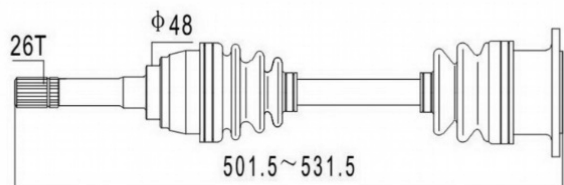

DRIVESHAFT / ПРИВОД И ПОЛУОСЬ

SHM-002

SHM-001

SZXL-001

SHM-003

TY-R4D

SZXR-001

TYS-01

TY-R4P

SCHEMES