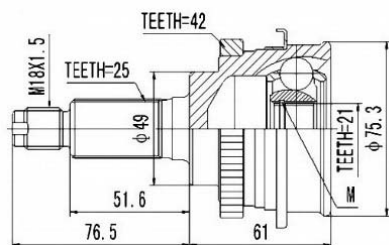

C.V.JOINT OUTER FRONT / ШРУС НАРУЖНИЙ ПЕРЕДНИЙ

SZ-11

SZ-12

SZ-18A42