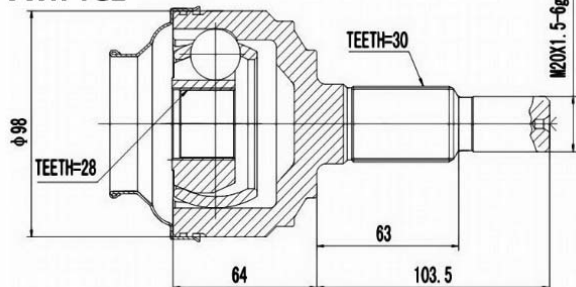

C.V.JOINT OUTER REAR / ШРУС НАРУЖНИЙ ЗАДНИЙ

VWR-TG2

SCHEMES