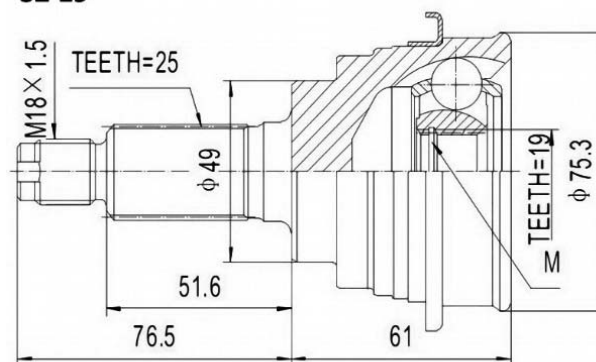

C.V.JOINT OUTER FRONT / ШРУС НАРУЖНИЙ ПЕРЕДНИЙ

SZ-11

SZ-12

SZ-18A42

SZ-19