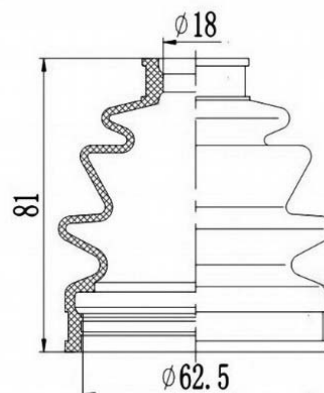

BOOT / ПЫЛЬНИК

ASBT-UN

ASBT-UN1

ASBT-VGR

ASBT-XC9

ASBT-XE70

ASBT-Z36

OKBT-02

SCHEMES