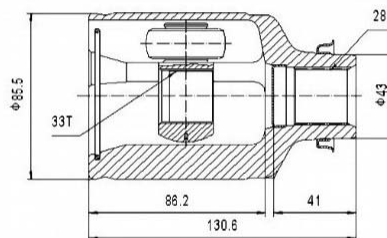

FRONT INNER JOINT / ШРУС ВНУТРЕННИЙ ПЕРЕДНИЙ

MZIR-MP1

MZIR-MP2

MZIU-507

NSID-5001