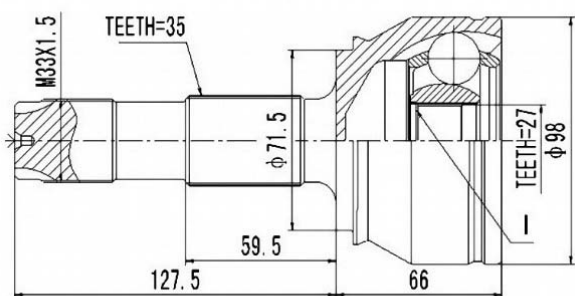

C.V. JOINT OUTER FRONT / ШРУС НАРУЖНИЙ ПЕРЕДНИЙ

PG-69

PG-BX1

RN-LOGR