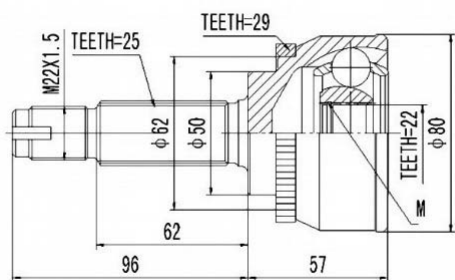

C.V.JOINT OUTER FRONT / ШРУС НАРУЖНЫЙ ПЕРЕДНИЙ

MT-04A29