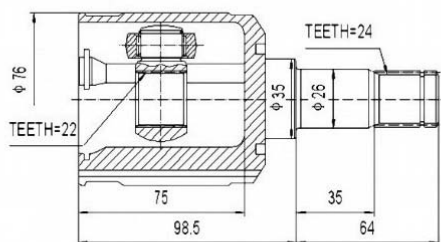

FRONT INNER JOINT / ШРУС ВНУТРЕННИЙ ПЕРЕДНИЙ

MZIR-MP1

MZIU-507

NSID-5001