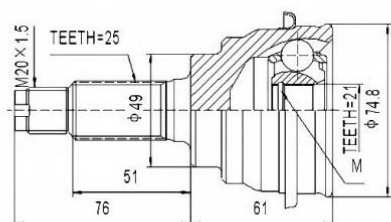

C.V.JOINT OUTER FRONT / ШРУС НАРУЖНИЙ ПЕРЕДНИЙ

SZ-801

SZ-802

SZ-GV2

SZ-GVT

SCHEMES