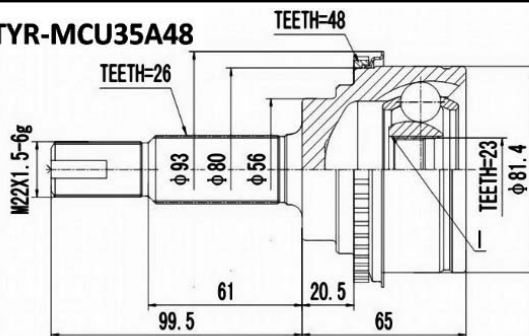

TYR-MCU35A48