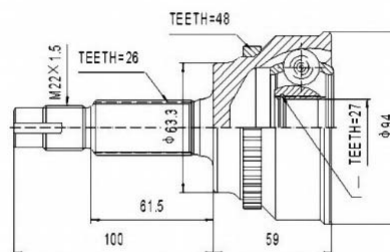

C.V.JOINT OUTER FRONT / ШРУС НАРУЖНИЙ ПЕРЕДНИЙ

TY-61A48