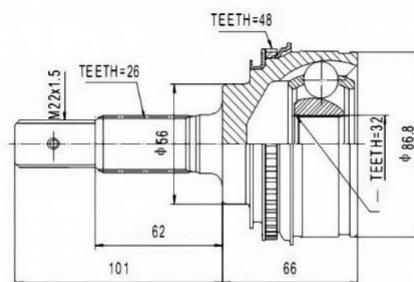

C.V.JOINT OUTER FRONT / ШРУС НАРУЖНИЙ ПЕРЕДНИЙ

TY-27

TY-27A48

TY-30

TY-304A48

TY-30A48

SCHEMES