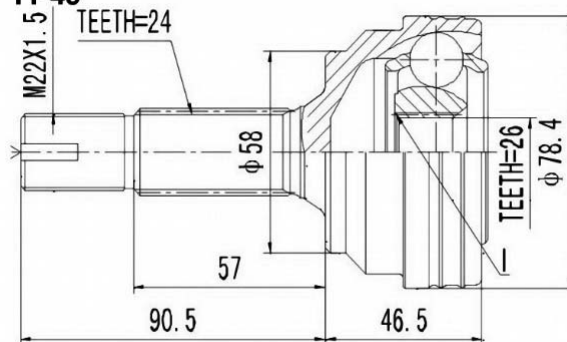

C.V.JOINT OUTER FRONT / ШРУС НАРУЖНИЙ ПЕРЕДНИЙ

TY-38

TY-40

TY-51

TY-52

SCHEMES