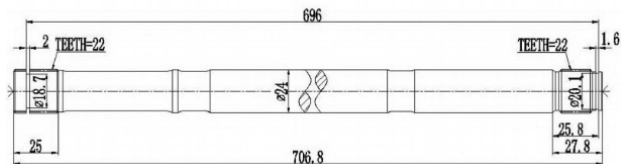

NSH-006

NSH-005

SCHEMES

DRIVESHAFT / ПРИВОД И ПОЛУОСЬ

<p>NSH-008</p> <p>394.7 22T 32T ϕ 23.5 411</p>	<p>NSH-007</p> <p>A = 22 TEETH ϕ 24 B = 22 TEETH L = 422</p>
<p>NSH-010</p> <p>727 23T 23 30 33 737 ϕ 28</p>	<p>NSH-009</p> <p>701.5 21T 21T 32 29.5 31.5 715.5 ϕ 21</p>
<p>NSH-T30I</p> <p>ϕ 15.5 23T 15.5 393 428</p>	<p>NSH-011</p> <p>441.5 23T 23T 23 30 32.5 451 ϕ 23</p>
<p>RNDR-LOG</p> <p>21T 23T ϕ 49 753-790 ϕ 36</p>	<p>RNDL-LOG</p> <p>21T ϕ 49 681.5</p>