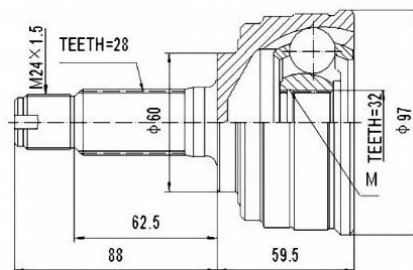

C.V.JOINT OUTER FRONT / ШРУС НАРУЖНИЙ ПЕРЕДНИЙ

HN-22