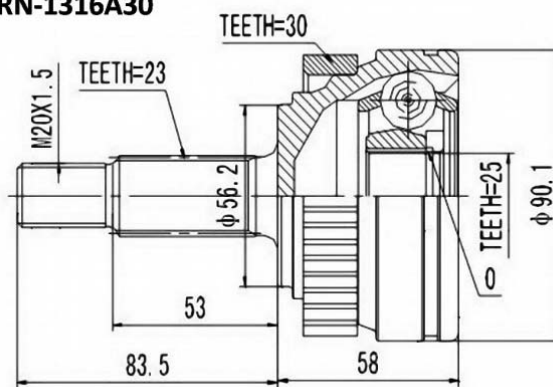

RN-LOGL

RN-1316A30