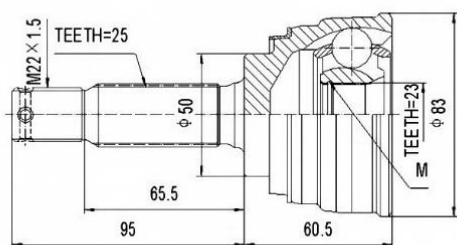

C.V.JOINT OUTER FRONT / ШРУС НАРУЖНЫЙ ПЕРЕДНИЙ

MT-05

MT-05A44