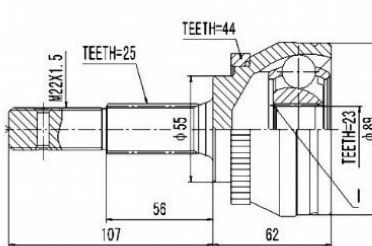

NS-N16BA44