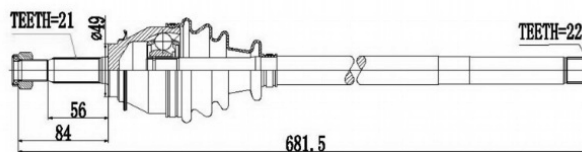

C.V. JOINT OUTER FRONT / ШРУС НАРУЖНИЙ ПЕРЕДНИЙ

PG-69

RN-LOGR