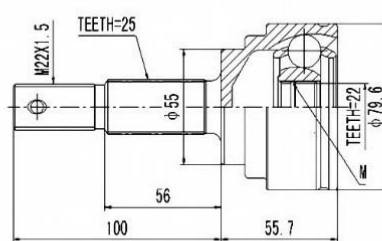

C.V.JOINT OUTER FRONT / ШРУС НАРУЖНИЙ ПЕРЕДНИЙ

NS-J31B

NS-J31C

NS-K12E

NS-N16

SCHEMES