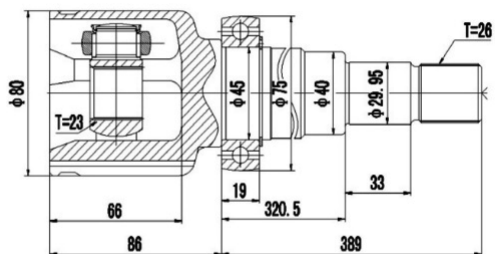

FRONT INNER JOINT / ШРУС ВНУТРЕННИЙ ПЕРЕДНИЙ

FDIR-F2