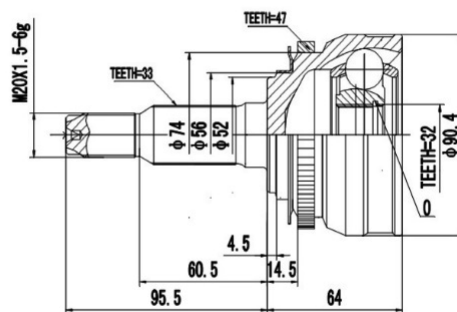

<p>AD-A64F1</p>	<p>BM-E39</p>
<p>BX5-001</p>	<p>BX-E70</p>
<p>BX-E83</p>	<p>BX-F25</p>
<p>CH-016A54</p>	<p>CH-020A48</p>

SCHEMES

C.V.JOINT OUTER FRONT / ШРУС НАРУЖНИЙ ПЕРЕДНИЙ

CHR-CRZ

CHR-REZA47

CHR-VGRA47