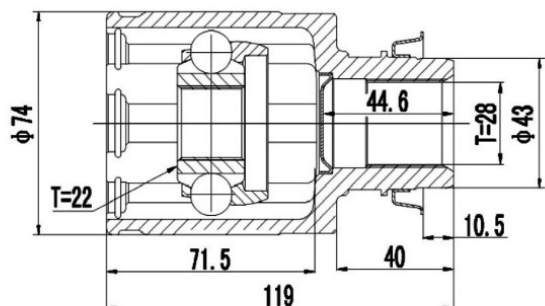

SCHEMES

FRONT INNER JOINT / ШРУС ВНУТРЕННИЙ ПЕРЕДНИЙ

MZIP-555

MZ-IPAT-01

MZ-IPMT-03

MZIR-B25

MZIR-BLMT

MZIR-BT50