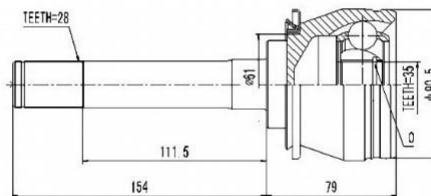

C.V.JOINT OUTER FRONT / ШРУС НАРУЖНИЙ ПЕРЕДНИЙ

OP-807

OP-ANT