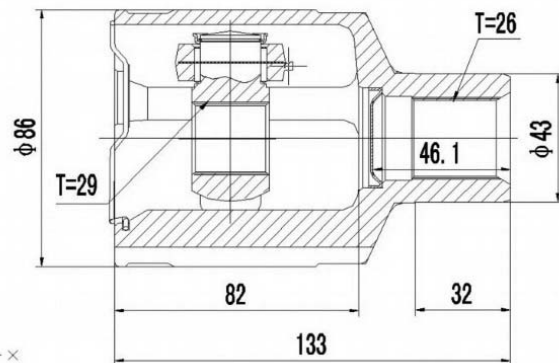

CHRIR-V200AT