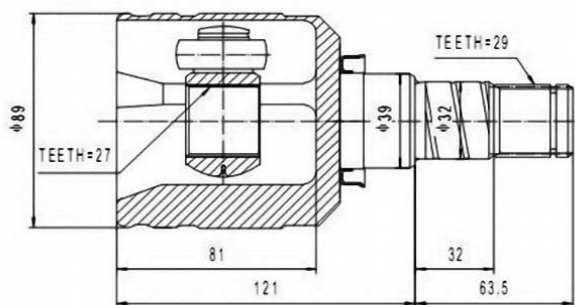

FRONT INNER JOINT / ШРУС ВНУТРЕННИЙ ПЕРЕДНИЙ

MZIR-MP1

MZIU-507

NSID-5001

NSIL-A32