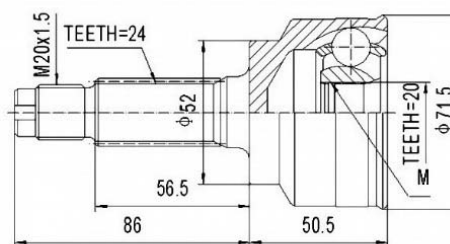

MZ-17

MZ-18

SCHEMES

C.V.JOINT OUTER FRONT / ШРУС НАРУЖНИЙ ПЕРЕДНИЙ

<p>MZ-18A44</p>	<p>MZ-20</p>
<p>MZ-22</p>	<p>MZ-24</p>
<p>MZ-24A44</p>	<p>MZ-26</p>
<p>MZ-26A44</p>	<p>MZ-31</p>

SCHEMES

C.V.JOINT OUTER FRONT / ШРУС НАРУЖНИЙ ПЕРЕДНИЙ