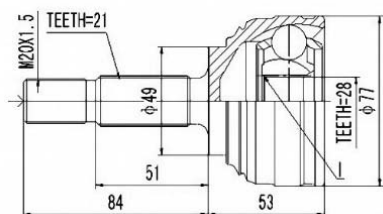

C.V. JOINT OUTER FRONT / ШРУС НАРУЖНИЙ ПЕРЕДНИЙ

PG-69

RN-LOGR