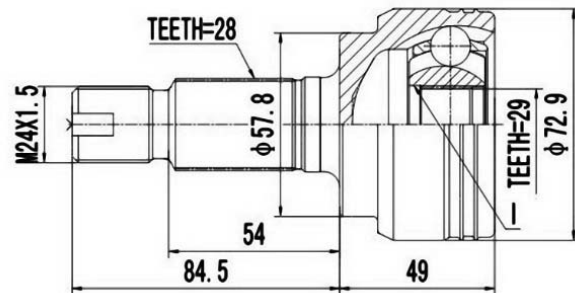

LR-FR2RB

MER-204

C.V. JOINT OUTER REAR / ШРУС НАРУЖНИЙ ЗАДНИЙ

<p>MER-211</p> <p>TEETH=27</p> <p>TEETH=27</p> <p>$\phi 95$</p> <p>3.5</p> <p>52</p> <p>82</p> <p>M $\phi 26 \times 1.5-6g$</p>	<p>MTR-CU20A43</p> <p>TEETH=43</p> <p>TEETH=25</p> <p>M22X1.5-6g</p> <p>$\phi 91.7$</p> <p>$\phi 75$</p> <p>$\phi 57$</p> <p>63</p> <p>39</p> <p>95</p> <p>71</p> <p>TEETH=24</p> <p>$\phi 80$</p>
<p>MTR-CW</p> <p>TEETH=27</p> <p>M22X1.5-6g</p> <p>$\phi 85$</p> <p>$\phi 58$</p> <p>63</p> <p>88.5</p> <p>95</p> <p>2.5</p> <p>52.5</p> <p>TEETH=26</p> <p>$\phi 71.8$</p>	<p>MTR-V75</p> <p>TEETH=50</p> <p>M24X1.5-6g</p> <p>2-2/4</p> <p>TEETH=33</p> <p>$\phi 84$</p> <p>$\phi 72$</p> <p>75</p> <p>101</p> <p>107.5</p> <p>19</p> <p>92</p> <p>TEETH=43</p> <p>$\phi 120$</p>
<p>NSR-R51</p> <p>TEETH=42</p> <p>$\phi 76.4$</p> <p>M16X1.5-6H</p> <p>34</p> <p>59.5</p> <p>TEETH=29</p> <p>$\phi 104.4$</p>	<p>NSR-T31A48</p> <p>TEETH=48</p> <p>M22X1.5-6g</p> <p>$\phi 6$</p> <p>TEETH=25</p> <p>$\phi 70$</p> <p>$\phi 56$</p> <p>59</p> <p>100.5</p> <p>110</p> <p>39</p> <p>TEETH=24</p> <p>$\phi 68$</p>
<p>OPR-ANT</p> <p>TEETH=30</p> <p>M24X2-6g</p> <p>$\phi 55$</p> <p>59</p> <p>105.5</p> <p>53.5</p> <p>TEETH=22</p> <p>$\phi 81.4$</p>	<p>SBR-B13</p> <p>TEETH=28</p> <p>$\phi 72$</p> <p>$\phi 31.97$</p> <p>$\phi 29.95$</p> <p>18</p> <p>69</p> <p>84</p> <p>47.5</p> <p>80</p> <p>TEETH=25</p>