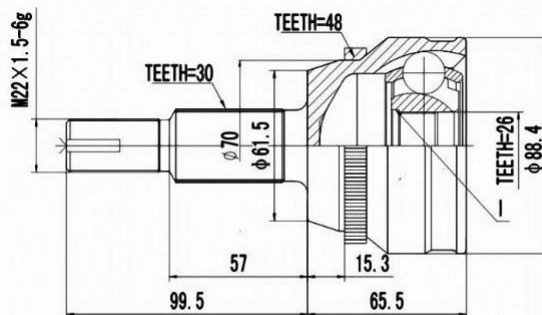

TY-GYL15A48