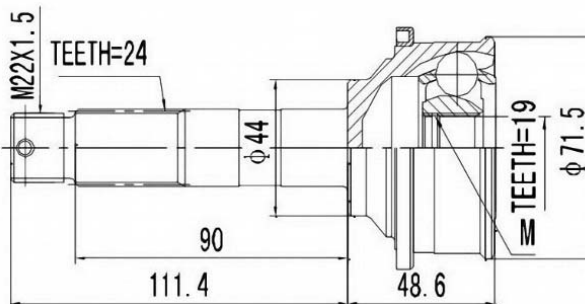

C.V.JOINT OUTER FRONT / ШРУС НАРУЖНИЙ ПЕРЕДНИЙ

CVK-001

DH-10