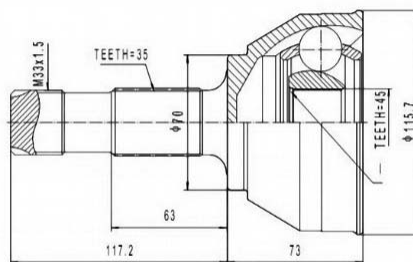

C.V. JOINT OUTER FRONT / ШРУС НАРУЖНИЙ ПЕРЕДНИЙ

PG-69

PG-78

RN-LOGR