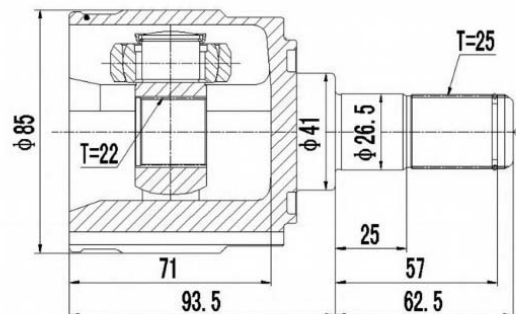

FRONT INNER JOINT / ШРУС ВНУТРЕННИЙ ПЕРЕДНИЙ

KAIR-JBMT