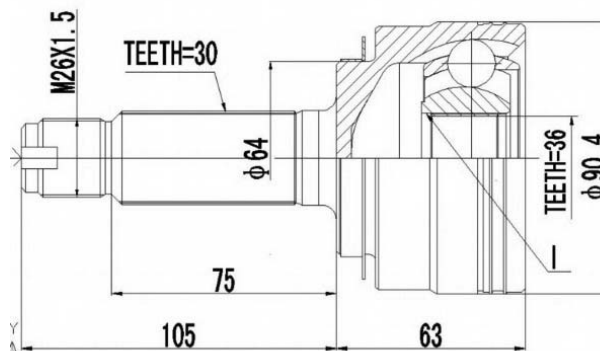

C.V. JOINT OUTER FRONT / ШРУС НАРУЖНЫЙ ПЕРЕДНИЙ

HN-ACEA50

HN-PIL

HN-RF

SCHEMES