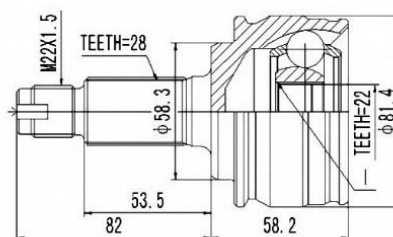

C.V.JOINT OUTER FRONT / ШРУС НАРУЖНИЙ ПЕРЕДНИЙ

SZ-801

SZ-802

SZ-GV2

SZ-GVT

SCHEMES