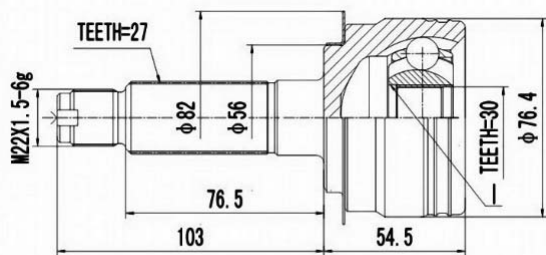

C.V.JOINT OUTER REAR / ШРУС НАРУЖНИЙ ЗАДНИЙ

SBR-B9