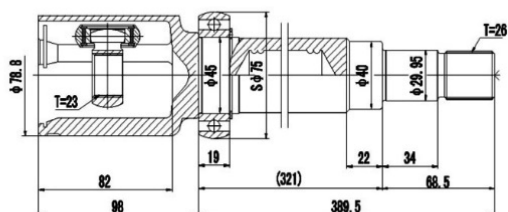

FDIR-F220AT