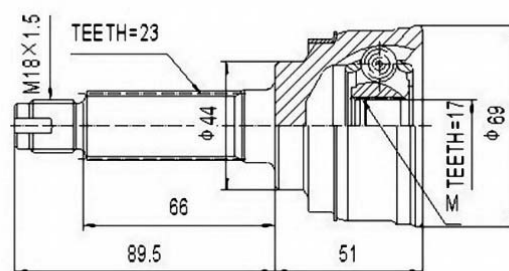

C.V.JOINT OUTER FRONT / ШРУС НАРУЖНИЙ ПЕРЕДНИЙ

SZ-11

SZ-12

SZ-14

SZ-18A42