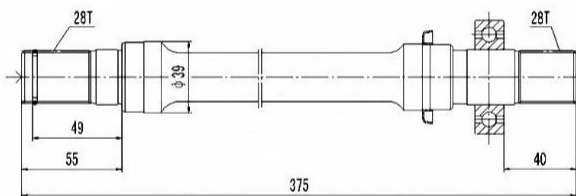

DRIVESHAFT / ПРИВОД И ПОЛУОСЬ

SHM-002

SHM-001

SZXL-001

SHM-003

TY-R4D

SZXR-001

TYS-01

TY-R4P

SCHEMES