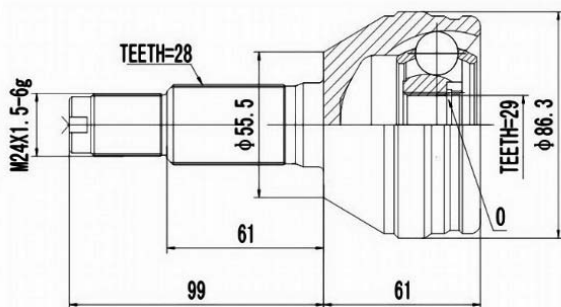

C.V.JOINT OUTER FRONT / ШРУС НАРУЖНЫЙ ПЕРЕДНИЙ

DW-72

DW-V200

FD-113