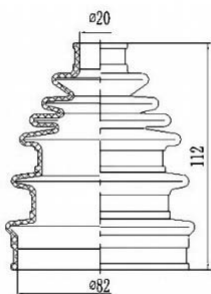

BOOT / ПЫЛЬНИК

ASBT-UN