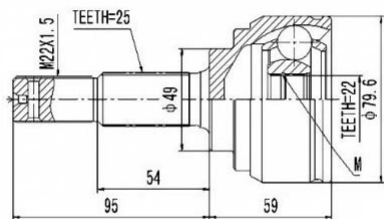

C.V.JOINT OUTER FRONT / ШРУС НАРУЖНИЙ ПЕРЕДНИЙ

NS-TD2