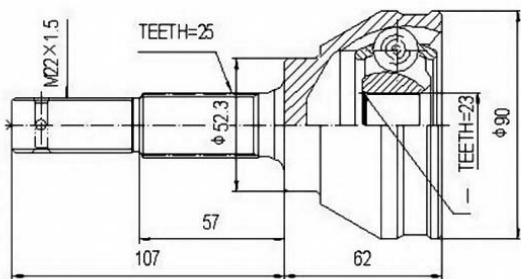

C.V. JOINT OUTER FRONT / ШРУС НАРУЖНИЙ ПЕРЕДНИЙ

NS-10

NS-13

NS-14

NS-17