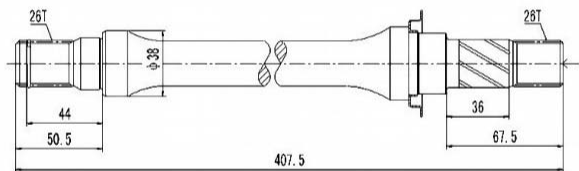

DRIVESHAFT / ПРИВОД И ПОЛУОСЬ

SHM-002