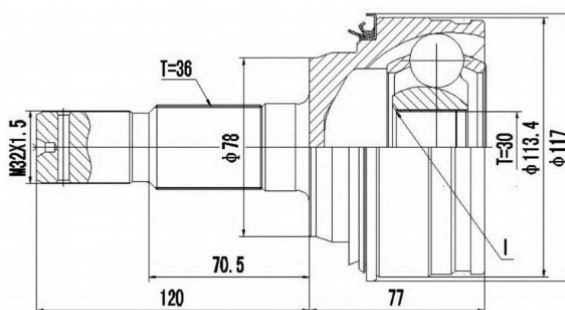

C.V.JOINT OUTER FRONT / ШРУС НАРУЖНИЙ ПЕРЕДНИЙ

TY-USK56

TY-ZZE15

UZ-01

SCHEMES