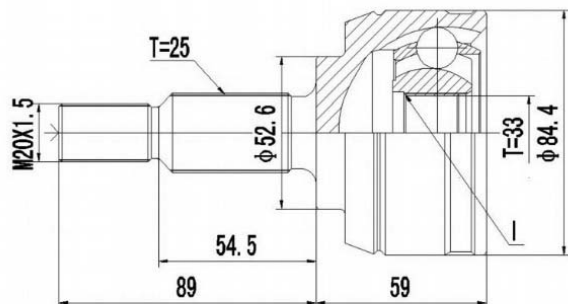

C.V. JOINT OUTER FRONT / ШРУС НАРУЖНИЙ ПЕРЕДНИЙ

PG-69

RN-FLC

RN-LOGR