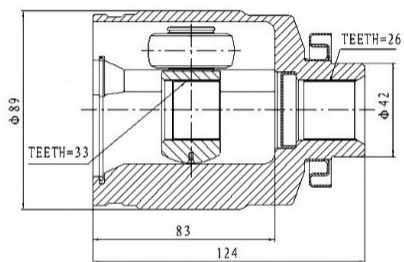

FRONT INNER JOINT / ШРУС ВНУТРЕННИЙ ПЕРЕДНИЙ

KAIR-950