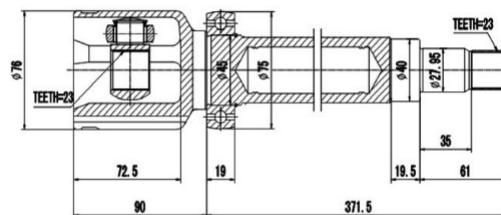

FDIR-F218MT