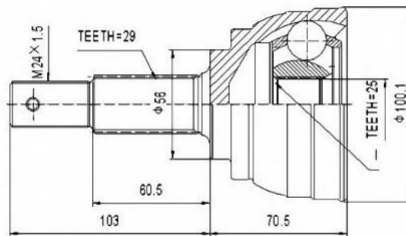

C.V.JOINT OUTER FRONT / ШРУС НАРУЖНИЙ ПЕРЕДНИЙ

NS-J31B

NS-J31C

NS-K12E

NS-N16

SCHEMES