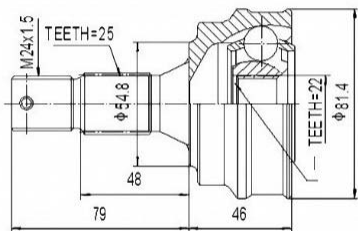

C.V. JOINT OUTER FRONT / ШРУС НАРУЖНИЙ ПЕРЕДНИЙ

PG-69