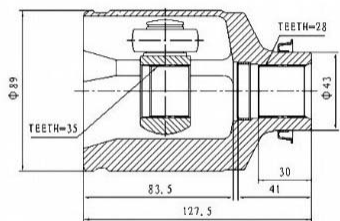

FRONT INNER JOINT / ШРУС ВНУТРЕННИЙ ПЕРЕДНИЙ

MZIR-MP1