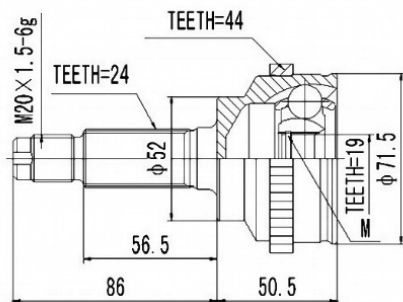

C.V.JOINT OUTER FRONT / ШРУС НАРУЖНИЙ ПЕРЕДНИЙ

MZ-14

MZ-14A44

SCHEMES