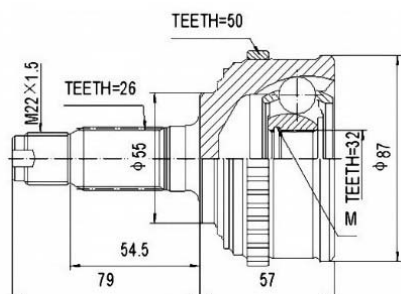

C.V.JOINT OUTER FRONT / ШРУС НАРУЖНИЙ ПЕРЕДНИЙ

HN-21A50