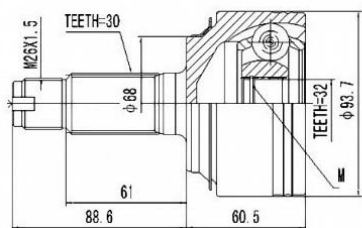

C.V. JOINT OUTER FRONT / ШРУС НАРУЖНЫЙ ПЕРЕДНИЙ

HN-ACEA50

HN-RF

SCHEMES