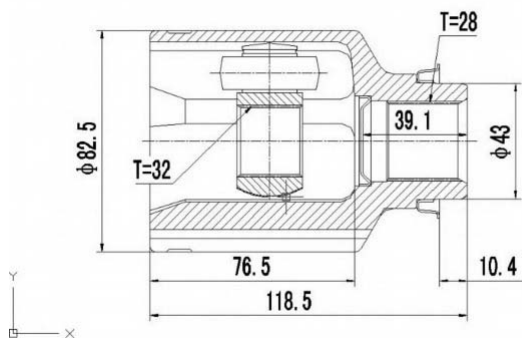

SCHEMES

FRONT INNER JOINT / ШРУС ВНУТРЕННИЙ ПЕРЕДНИЙ

MZIP-555

MZ-IPAT-01

MZ-IPMT-03

MZIR-B25

MZIR-BLMT

MZIR-BT50