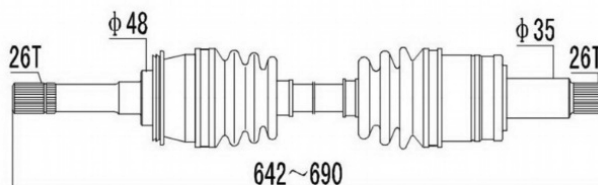

TYS-01

TY-R4P

SCHEMES

DRIVESHAFT / ПРИВОД И ПОЛУОСЬ

<p>TYXD-909</p>	<p>TYS-02</p>
<p>VWISH-T5M1</p>	<p>TYXP-909</p>
<p>VWISH-T5M2</p>	

PROPELLER SHAFT JOINT / ШРУС КАРДАННЫЙ