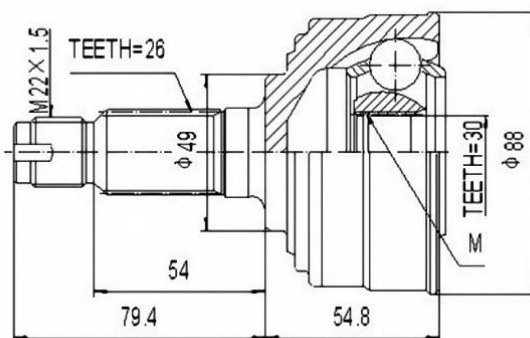

C.V.JOINT OUTER FRONT / ШРУС НАРУЖНИЙ ПЕРЕДНИЙ

HN-19