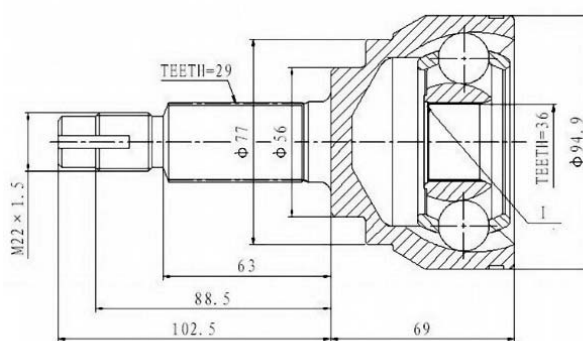

C.V. JOINT OUTER FRONT / ШРУС НАРУЖНИЙ ПЕРЕДНИЙ

NS-68

NS-73

NS-75

SCHEMES