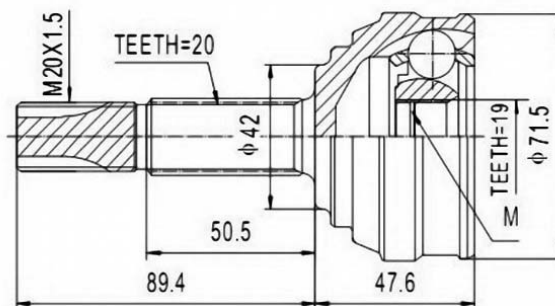

C.V.JOINT OUTER FRONT / ШРУС НАРУЖНИЙ ПЕРЕДНИЙ

NS-TD2

OK-001

OP-1007

OP-1008

SCHEMES