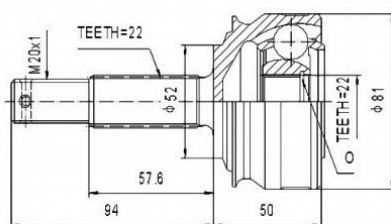

C.V.JOINT OUTER FRONT / ШРУС НАРУЖНИЙ ПЕРЕДНИЙ

NS-TD2

OP-1007

OP-1008

SCHEMES