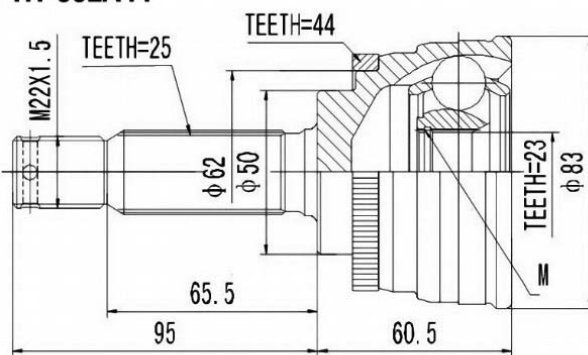

C.V. JOINT OUTER FRONT / ШРУС НАРУЖНЫЙ ПЕРЕДНИЙ

HN-ACEA50

HN-RF

HY-002A44

SCHEMES