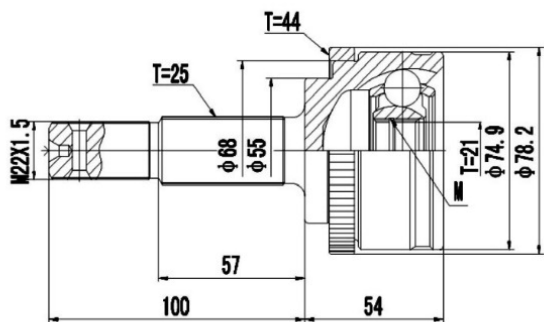

NS-N16CA44