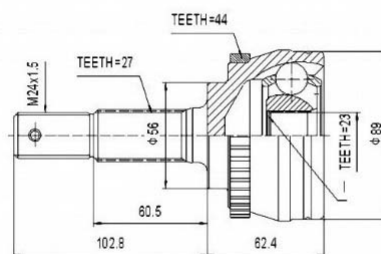

C.V.JOINT OUTER FRONT / ШРУС НАРУЖНИЙ ПЕРЕДНИЙ

NS-TD2

NS-TN-A44

OP-1007

OP-1008

SCHEMES