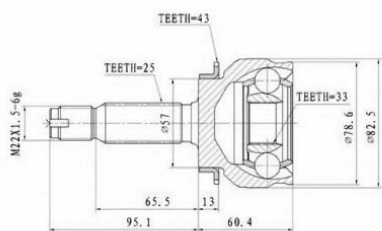

C.V.JOINT OUTER FRONT / ШРУС НАРУЖНИЙ ПЕРЕДНИЙ

MT-38A43

MT-39

MT-43

MT-44A43

MT-99A50

SCHEMES