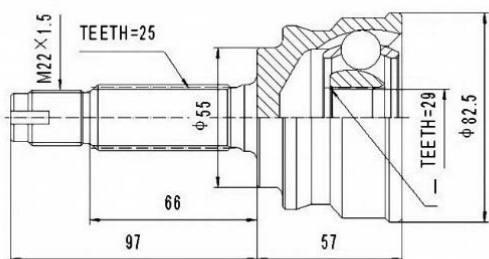

C.V.JOINT OUTER FRONT / ШРУС НАРУЖНИЙ ПЕРЕДНИЙ

MT-38A43

MT-39

MT-41

MT-43

MT-44A43

MT-99A50

SCHEMES