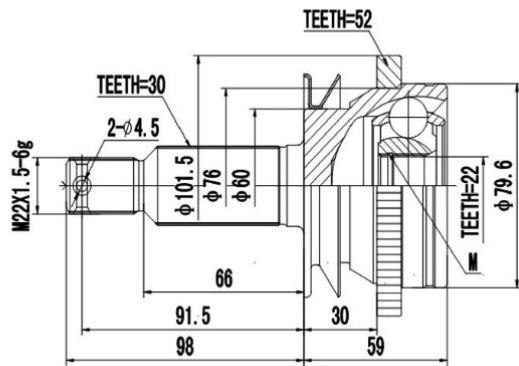

KAR-XMBA52