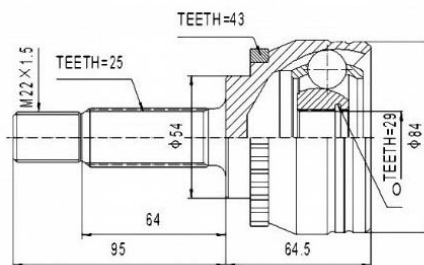

C.V.JOINT OUTER FRONT / ШРУС НАРУЖНИЙ ПЕРЕДНИЙ

MT-38A43

MT-39

MT-43

MT-44A43

MT-801A43

MT-99A50

SCHEMES