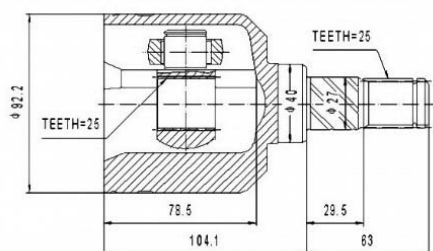

FRONT INNER JOINT / ШРУС ВНУТРЕННИЙ ПЕРЕДНИЙ

MZIR-MP1

MZIU-507

NSID-5001

NSID-5013