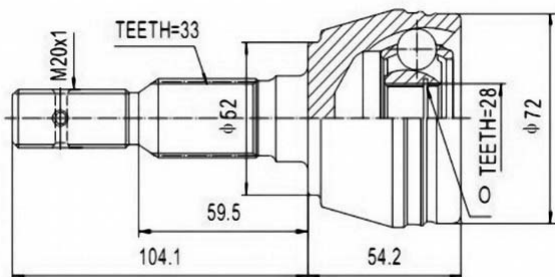

C.V.JOINT OUTER FRONT / ШРУС НАРУЖНИЙ ПЕРЕДНИЙ

OP-75313S