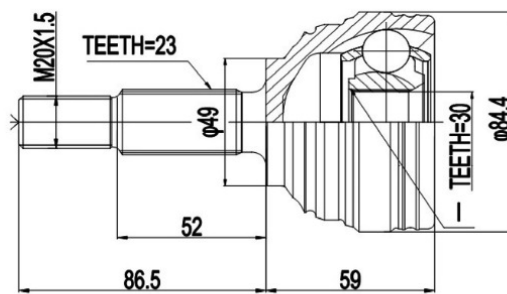

C.V. JOINT OUTER FRONT / ШРУС НАРУЖНИЙ ПЕРЕДНИЙ

PG-69

RN-LOGR

RN-MEGII