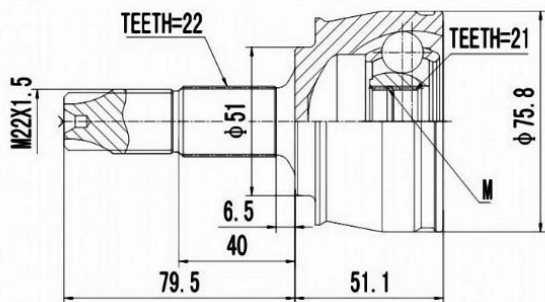

C.V.JOINT OUTER FRONT / ШРУС НАРУЖНИЙ ПЕРЕДНИЙ

OP-807

OP-ANT

OP-CD