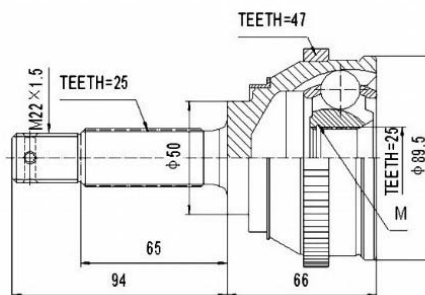

C.V.JOINT OUTER FRONT / ШРУС НАРУЖНЫЙ ПЕРЕДНИЙ

MT-05A44

MT-06A47