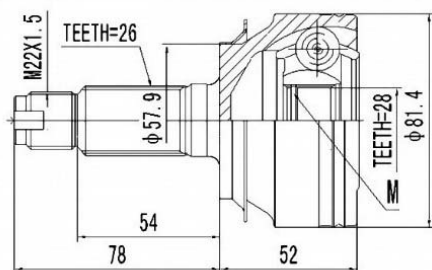

C.V. JOINT OUTER FRONT / ШРУС НАРУЖНЫЙ ПЕРЕДНИЙ

HN-ACEA50

HN-FD2

HN-RF

SCHEMES