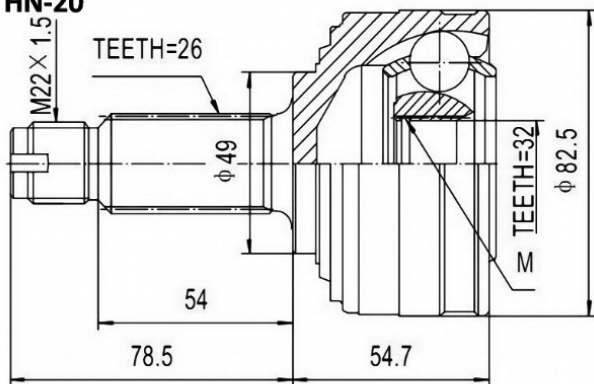

C.V.JOINT OUTER FRONT / ШРУС НАРУЖНИЙ ПЕРЕДНИЙ

HN-20