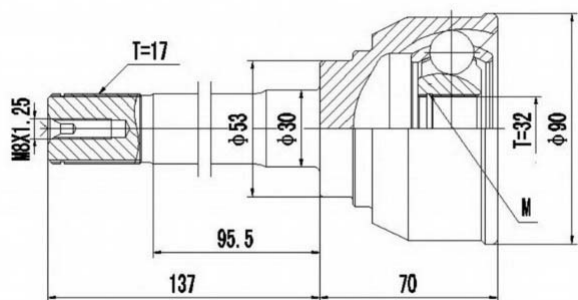

C.V.JOINT OUTER FRONT / ШРУС НАРУЖНИЙ ПЕРЕДНИЙ

GW-001