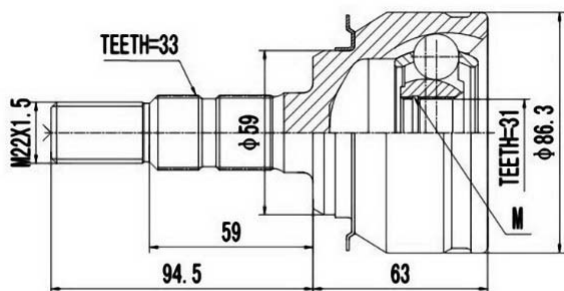

C.V.JOINT OUTER FRONT / ШРУС НАРУЖНИЙ ПЕРЕДНИЙ

CHR-CRZ