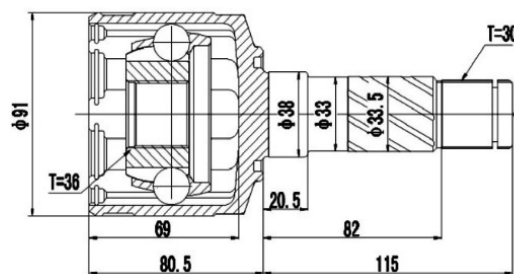

SCHEMES

FRONT INNER JOINT / ШРУС ВНУТРЕННИЙ ПЕРЕДНИЙ

MZIP-555

MZ-IPAT-01

MZ-IPMT-03

MZIR-B25

MZIR-BLMT

MZIR-BT50