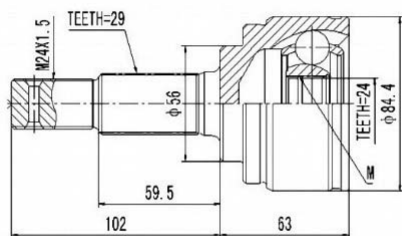

C.V.JOINT OUTER FRONT / ШРУС НАРУЖНИЙ ПЕРЕДНИЙ

NS-J31B