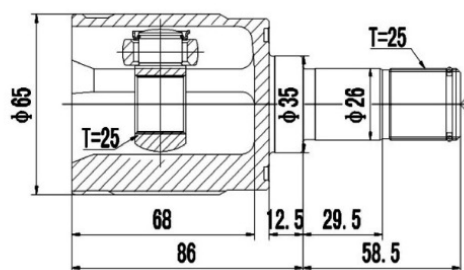

FRONT INNER JOINT / ШРУС ВНУТРЕННИЙ ПЕРЕДНИЙ

HNIL-C7A

HNIL-GD1

SCHEMES