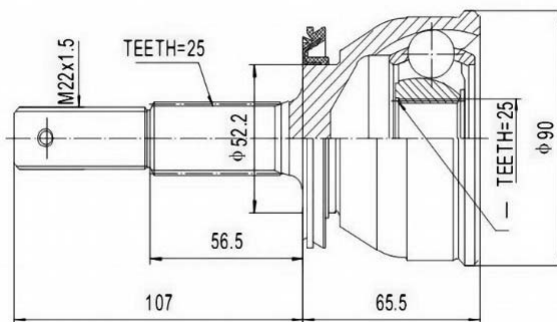

C.V. JOINT OUTER FRONT / ШРУС НАРУЖНИЙ ПЕРЕДНИЙ

NS-10

NS-11

NS-13

NS-17