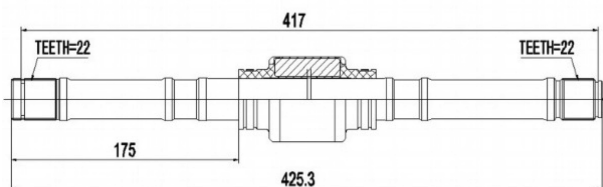

DRIVESHAFT / ПРИВОД И ПОЛУОСЬ

NSDR-006

NSDR-004

NSH-001

NSDR-008

NSH-004

NSH-002

NSH-006

NSH-005

SCHEMES