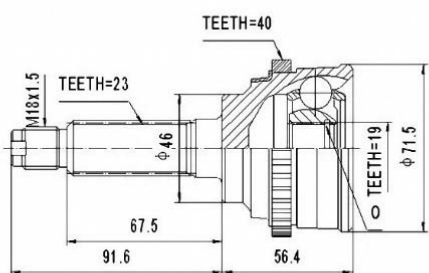

C.V.JOINT OUTER FRONT / ШРУС НАРУЖНЫЙ ПЕРЕДНИЙ

DW-72

DW-72A40

FD-113