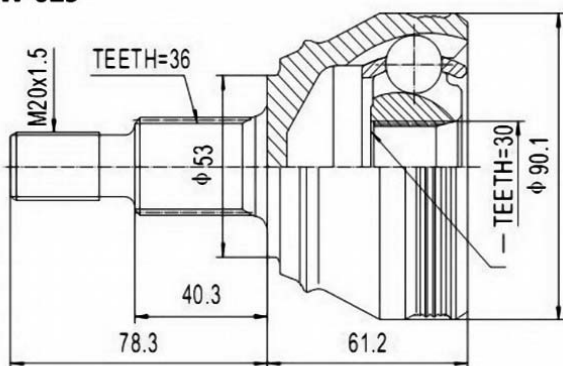

C.V.JOINT OUTER FRONT / ШРУС НАРУЖНИЙ ПЕРЕДНИЙ

VW-010

VW-011

VW-018

VW-028

VW-029

VW-1001