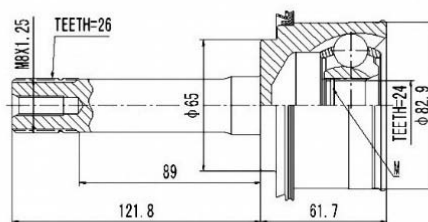

C.V.JOINT OUTER FRONT / ШРУС НАРУЖНИЙ ПЕРЕДНИЙ

CVK-001