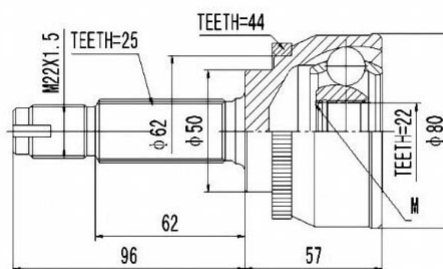

C.V.JOINT OUTER FRONT / ШРУС НАРУЖНЫЙ ПЕРЕДНИЙ

MT-04A44

MT-05A44