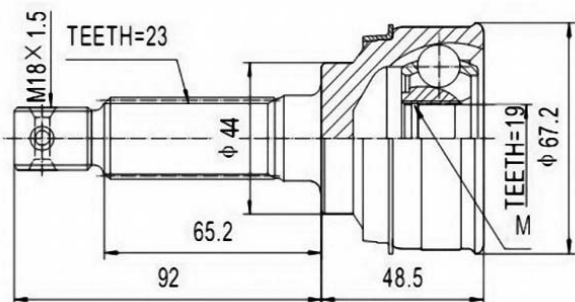

C.V.JOINT OUTER FRONT / ШРУС НАРУЖНИЙ ПЕРЕДНИЙ

SZ-11

SZ-12

SZ-15

SZ-18A42