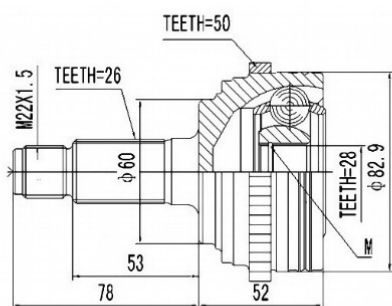

C.V. JOINT OUTER FRONT / ШРУС НАРУЖНЫЙ ПЕРЕДНИЙ

HN-ACEA50

HN-CVA50

HN-RF

SCHEMES