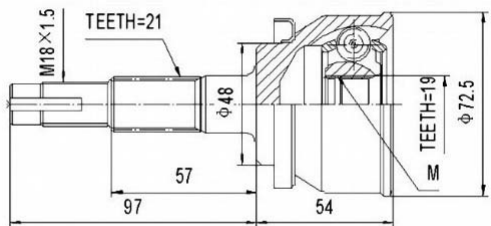

C.V. JOINT OUTER FRONT / ШРУС НАРУЖНИЙ ПЕРЕДНИЙ

NS-10