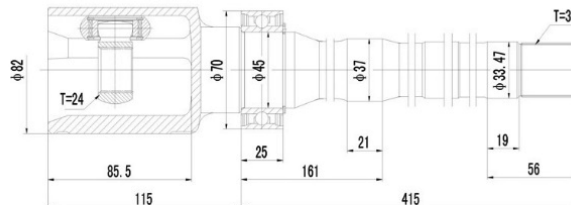

FRONT INNER JOINT / ШРУС ВНУТРЕННИЙ ПЕРЕДНИЙ

MZIR-CX5

MZIR-CX5B

SCHEMES