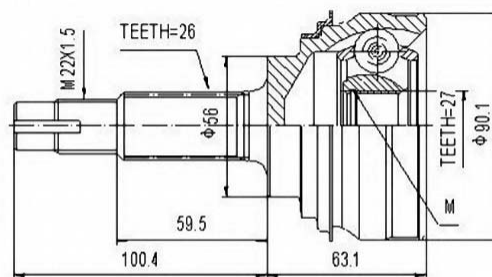

C.V.JOINT OUTER FRONT / ШРУС НАРУЖНИЙ ПЕРЕДНИЙ

TY-12

TY-13

TY-15

TY-16

SCHEMES