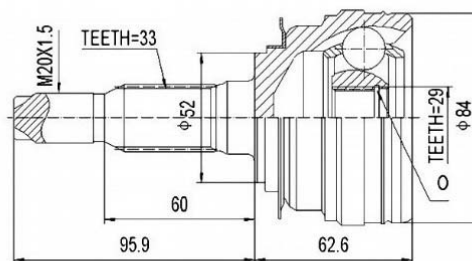

C.V.JOINT OUTER FRONT / ШРУС НАРУЖНЫЙ ПЕРЕДНИЙ

DW-72

DW-840

FD-113