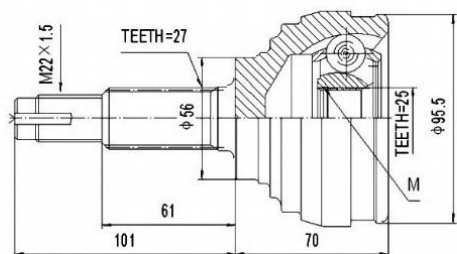

C.V. JOINT OUTER FRONT / ШРУС НАРУЖНИЙ ПЕРЕДНИЙ

NS-10

NS-13

NS-16

NS-17