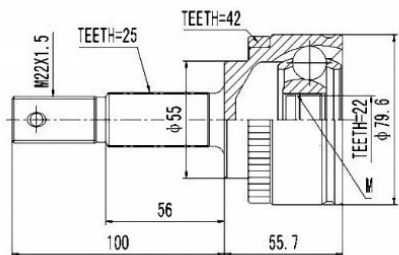

C.V.JOINT OUTER FRONT / ШРУС НАРУЖНИЙ ПЕРЕДНИЙ

NS-J31B

NS-J31C

NS-K12E

NS-N16

NS-N16A42

SCHEMES