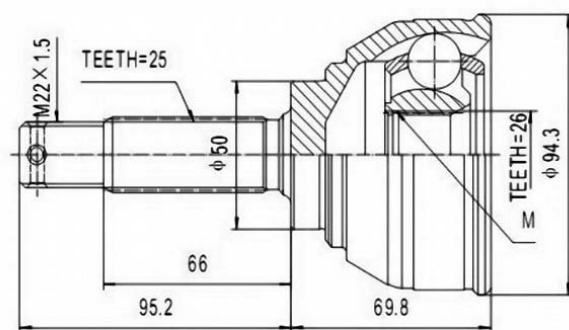

C.V.JOINT OUTER FRONT / ШРУС НАРУЖНИЙ ПЕРЕДНИЙ

MT-17