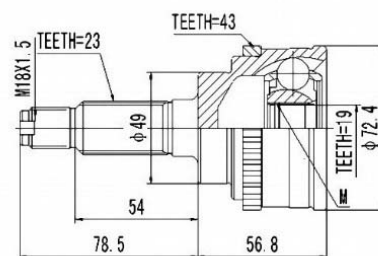

C.V.JOINT OUTER FRONT / ШРУС НАРУЖНИЙ ПЕРЕДНИЙ

SZ-11

SZ-12

SZ-17A43

SZ-18A42