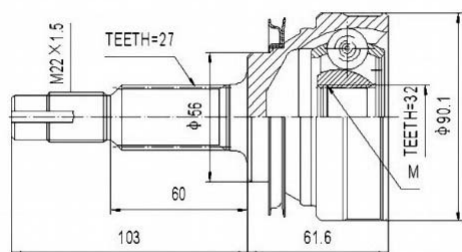

C.V.JOINT OUTER FRONT / ШРУС НАРУЖНИЙ ПЕРЕДНИЙ

NS-26