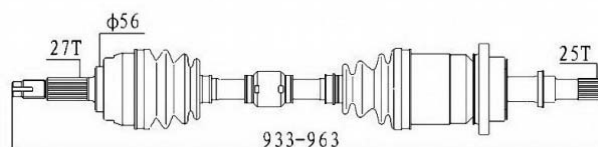

DRIVESHAFT / ПРИВОД И ПОЛУОСЬ

NSDR-006

NSDR-004

NSH-001

NSDR-008

NSH-004

NSH-002

NSH-006

NSH-005

SCHEMES