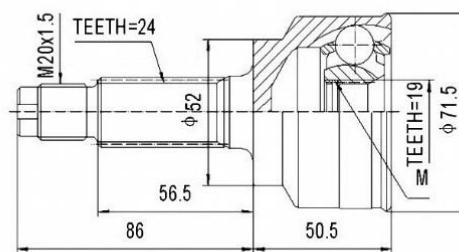

C.V.JOINT OUTER FRONT / ШРУС НАРУЖНИЙ ПЕРЕДНИЙ

MZ-14

SCHEMES