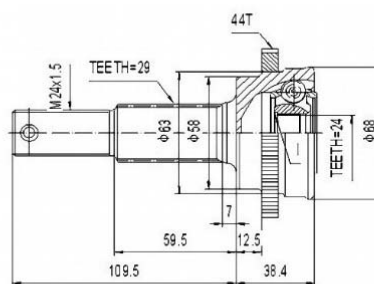

C.V.JOINT OUTER FRONT / ШРУС НАРУЖНИЙ ПЕРЕДНИЙ

NS-TD2

NS-XRA44

OP-1007

OP-1008

SCHEMES