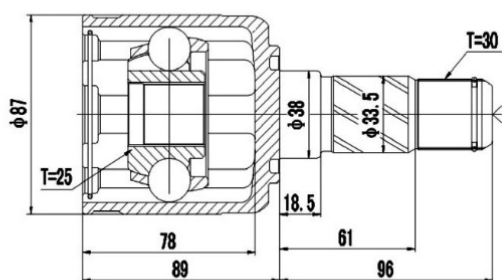

FRONT INNER JOINT / ШРУС ВНУТРЕННИЙ ПЕРЕДНИЙ

KAIR-BG3B