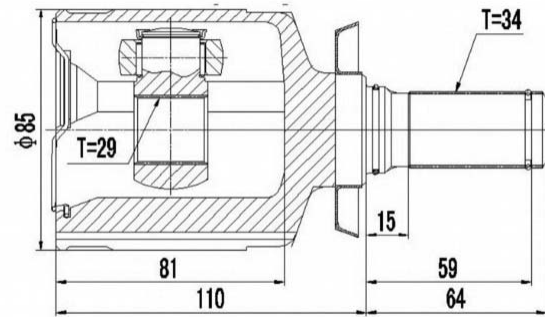

CHRIL-V200AT