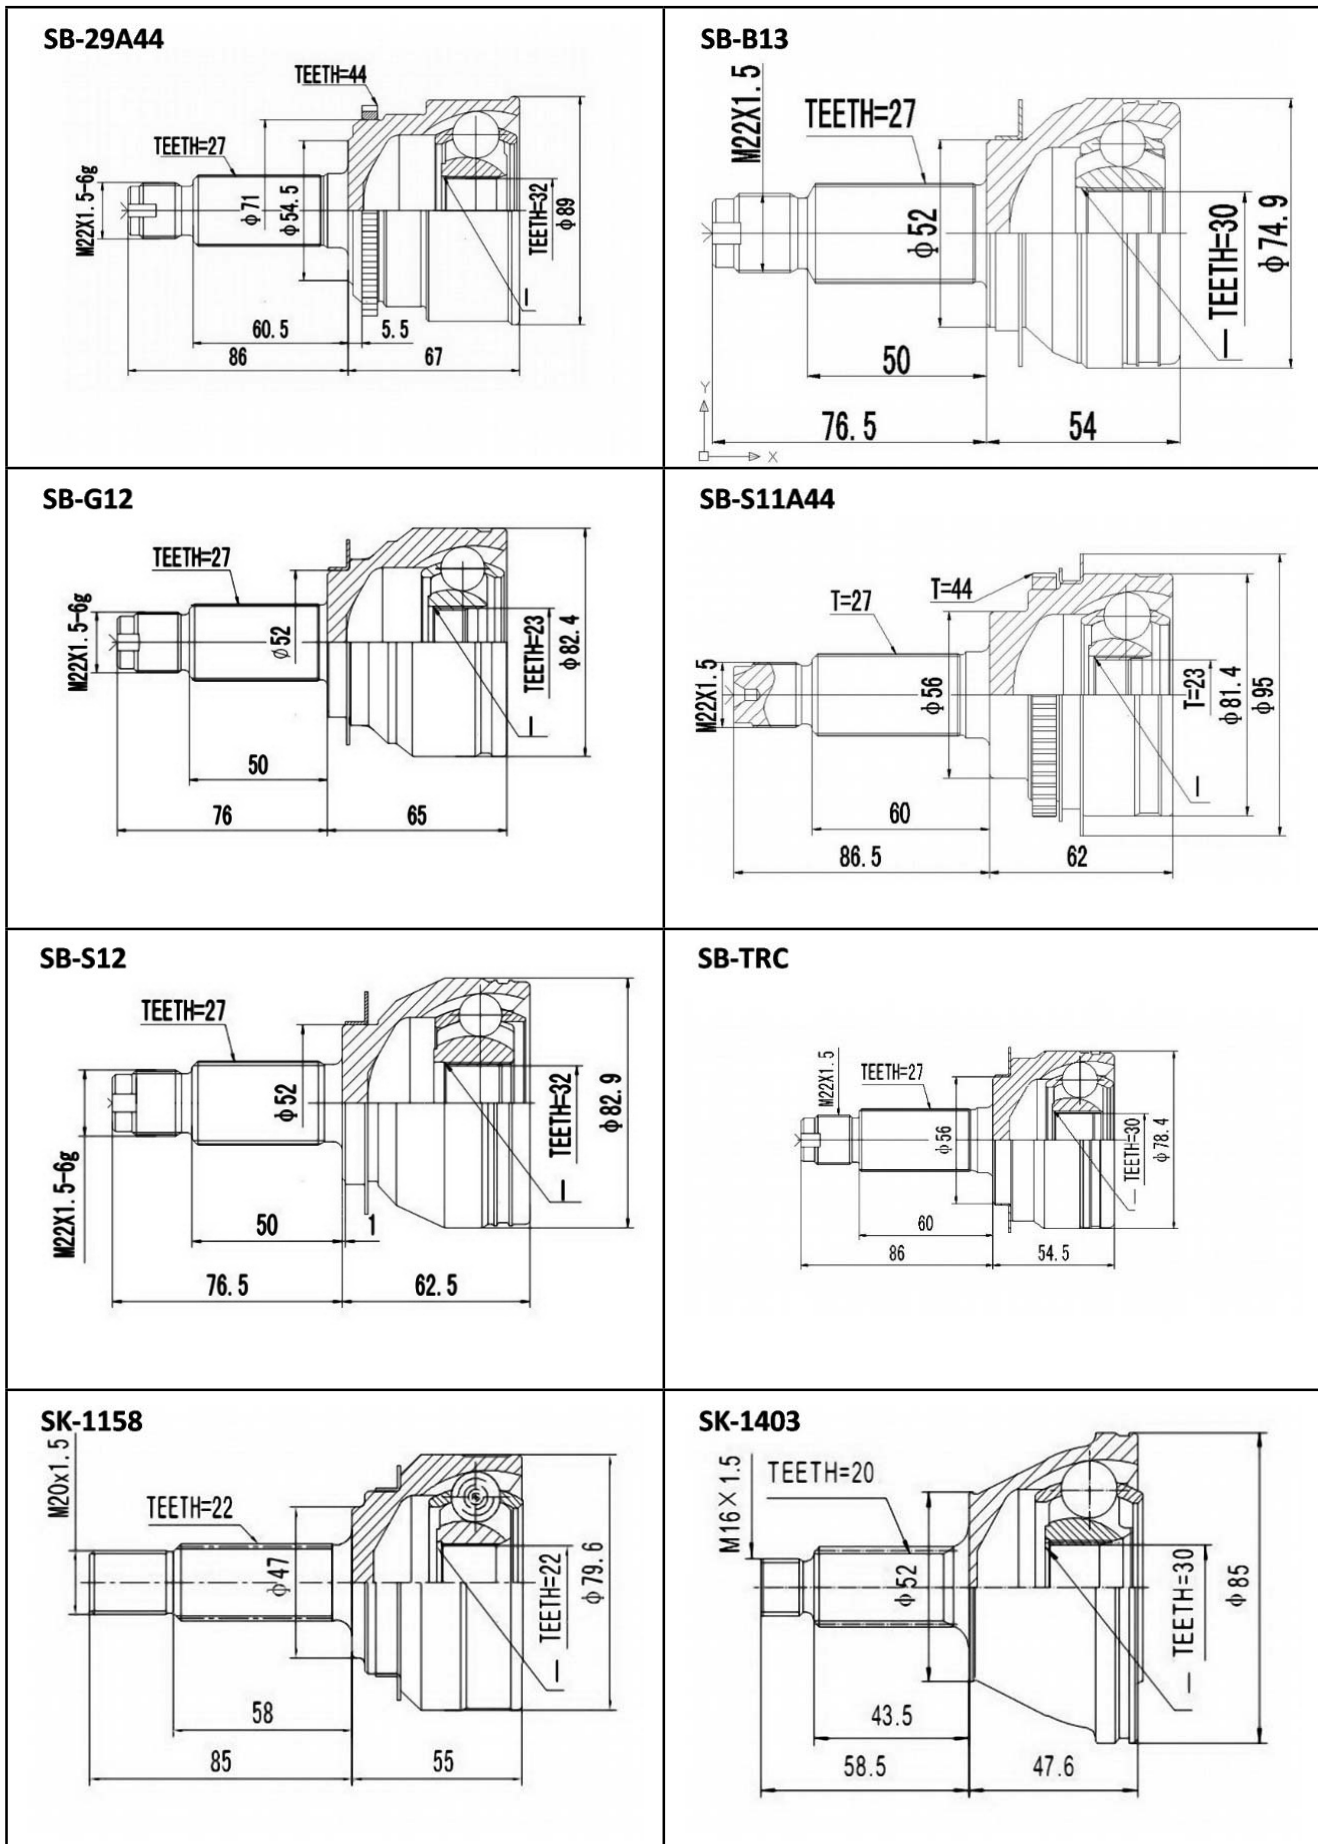

C.V.JOINT OUTER FRONT / ШРУС НАРУЖНИЙ ПЕРЕДНИЙ

SCHEMES