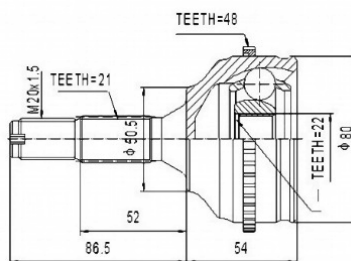

OP-ZAFC

PG-206A48

C.V.JOINT OUTER FRONT / ШРУС НАРУЖНИЙ ПЕРЕДНИЙ

<p>PG-272031</p> <p>TEETH=22</p> <p>TEETH=22</p> <p>φ75.5</p> <p>φ40</p> <p>φ26</p> <p>60</p> <p>41</p> <p>87.6</p> <p>65.6</p>	<p>PG-272032</p> <p>TEETH=22</p> <p>TEETH=22</p> <p>φ75.4</p> <p>φ30</p> <p>φ28.8</p> <p>60</p> <p>253.8</p> <p>330.2</p> <p>88.3</p> <p>300.8</p>
<p>PG-3008</p> <p>T=25</p> <p>M24x1.5</p> <p>TEETH=34</p> <p>φ58.5</p> <p>φ89.4</p> <p>47</p> <p>80.5</p> <p>55</p>	<p>PG-364</p> <p>M24x1.5</p> <p>TEETH=25</p> <p>TEETH=34</p> <p>φ58.5</p> <p>φ87.4</p> <p>46.8</p> <p>78.8</p> <p>55.2</p>
<p>PG-364A48</p> <p>M24x1.5</p> <p>T=25</p> <p>T=48</p> <p>TEETH=48</p> <p>φ58.5</p> <p>φ89.4</p> <p>47</p> <p>79</p> <p>55</p>	<p>PG-365</p> <p>M24x1.5</p> <p>TEETH=25</p> <p>TEETH=22</p> <p>φ58.5</p> <p>φ80.4</p> <p>47.5</p> <p>79</p> <p>55</p>
<p>PG-51A48</p> <p>M24x1.5</p> <p>TEETH=28</p> <p>TEETH=48</p> <p>φ58</p> <p>φ90</p> <p>51.7</p> <p>88.4</p> <p>55</p> <p>TEETH=23</p>	<p>PG-53A54</p> <p>M20x1.5</p> <p>TEETH=28</p> <p>TEETH=54</p> <p>φ63</p> <p>φ98</p> <p>60.5</p> <p>112.5</p> <p>83</p> <p>TEETH=38</p>