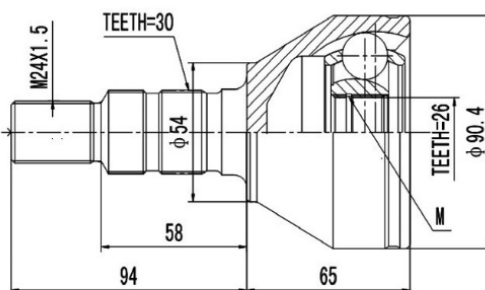

OP-ZAFC

PG-206A48

C.V.JOINT OUTER FRONT / ШРУС НАРУЖНИЙ ПЕРЕДНИЙ

<p>PG-272031</p> <p>TEETH=22</p> <p>TEETH=22</p> <p>φ75.5</p> <p>φ40</p> <p>φ26</p> <p>60</p> <p>41</p> <p>87.6</p> <p>65.6</p>	<p>PG-272032</p> <p>TEETH=22</p> <p>TEETH=22</p> <p>φ75.4</p> <p>φ30</p> <p>φ28.8</p> <p>60</p> <p>253.8</p> <p>330.2</p> <p>88.3</p> <p>300.8</p>
<p>PG-3008</p> <p>T=25</p> <p>M24x1.5</p> <p>TEETH=34</p> <p>φ58.5</p> <p>φ89.4</p> <p>47</p> <p>80.5</p> <p>55</p>	<p>PG-364</p> <p>M24x1.5</p> <p>TEETH=25</p> <p>TEETH=34</p> <p>φ58.5</p> <p>φ87.4</p> <p>46.8</p> <p>78.8</p> <p>55.2</p>
<p>PG-364A48</p> <p>M24x1.5</p> <p>T=25</p> <p>T=48</p> <p>TEETH=48</p> <p>φ58.5</p> <p>φ89.4</p> <p>47</p> <p>79</p> <p>55</p>	<p>PG-365</p> <p>M24x1.5</p> <p>TEETH=25</p> <p>TEETH=22</p> <p>φ58.5</p> <p>φ80.4</p> <p>47.5</p> <p>79</p> <p>55</p>
<p>PG-51A48</p> <p>M24x1.5</p> <p>TEETH=28</p> <p>TEETH=48</p> <p>φ58</p> <p>φ90</p> <p>51.7</p> <p>88.4</p> <p>55</p> <p>TEETH=23</p>	<p>PG-53A54</p> <p>M20x1.5</p> <p>TEETH=28</p> <p>TEETH=54</p> <p>φ63</p> <p>φ98</p> <p>60.5</p> <p>112.5</p> <p>83</p> <p>TEETH=38</p>