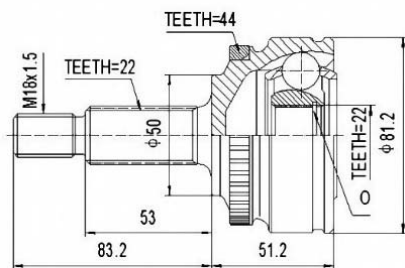

C.V.JOINT OUTER FRONT / ШРУС НАРУЖНИЙ ПЕРЕДНИЙ

TY-ZZE15

UZ-01

VO-058A44

SCHEMES