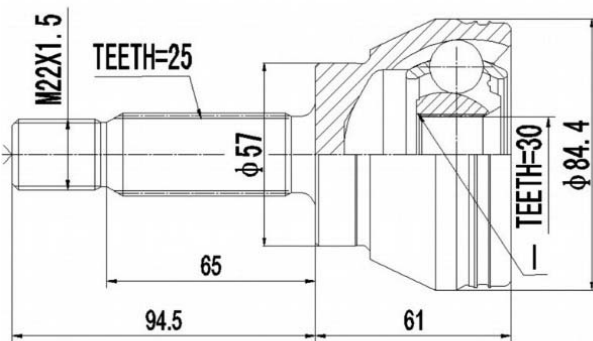

C.V.JOINT OUTER FRONT / ШРУС НАРУЖНИЙ ПЕРЕДНИЙ

MT-38A43

MT-39

MT-43

MT-44A43

MT-808

MT-99A50

SCHEMES