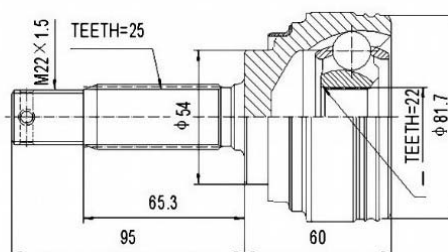

C.V.JOINT OUTER FRONT / ШРУС НАРУЖНЫЙ ПЕРЕДНИЙ

MT-05A44

MT-08