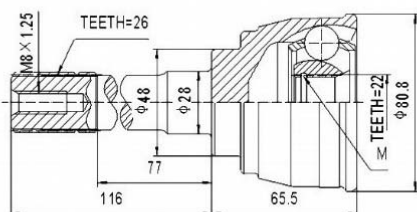

C.V.JOINT OUTER FRONT / ШРУС НАРУЖНИЙ ПЕРЕДНИЙ

SZ-11

SZ-12

SZ-18A42