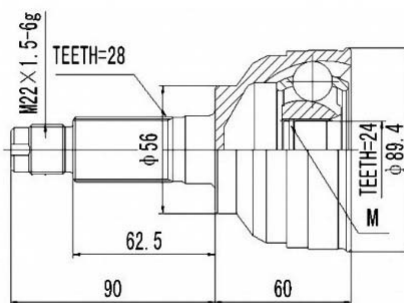

C.V.JOINT OUTER FRONT / ШРУС НАРУЖНИЙ ПЕРЕДНИЙ

MZ-101

MZ-14

SCHEMES