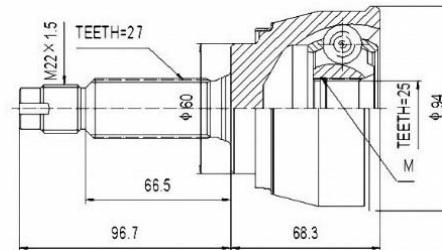

C.V.JOINT OUTER FRONT / ШРУС НАРУЖНИЙ ПЕРЕДНИЙ

MT-23