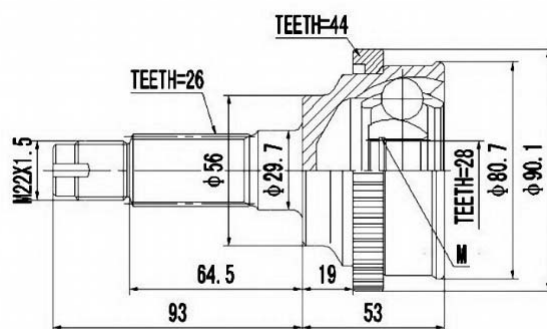

C.V.JOINT OUTER FRONT / ШРУС НАРУЖНИЙ ПЕРЕДНИЙ

MZ-34A44

MZ-35

SCHEMES