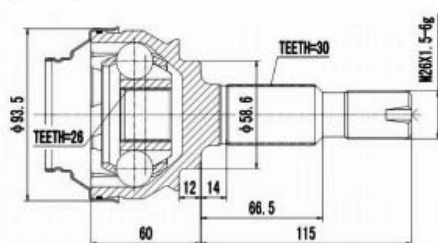

C.V.JOINT OUTER REAR / ШРУС НАРУЖНИЙ ЗАДНИЙ

TYR-GXE20

SCHEMES