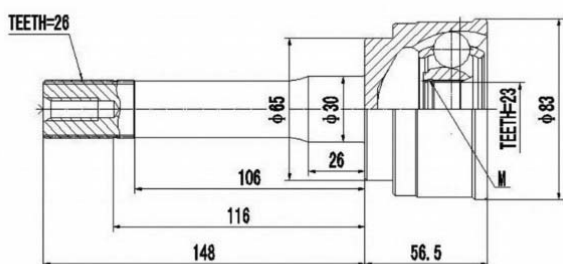

C.V.JOINT OUTER FRONT / ШРУС НАРУЖНИЙ ПЕРЕДНИЙ

MZ-35

SCHEMES