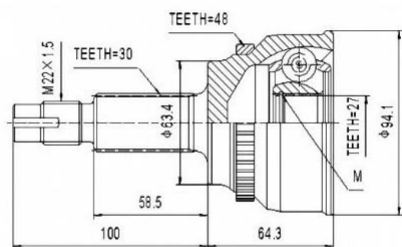

C.V.JOINT OUTER FRONT / ШРУС НАРУЖНИЙ ПЕРЕДНИЙ

TY-60A48