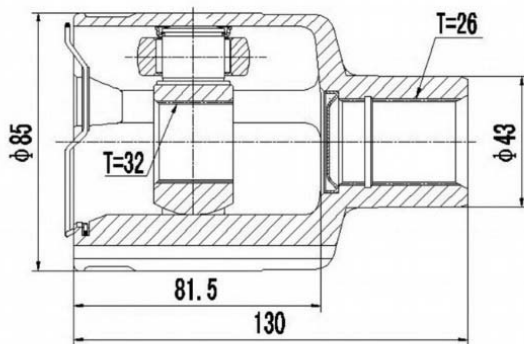

CHRIR-EVMT