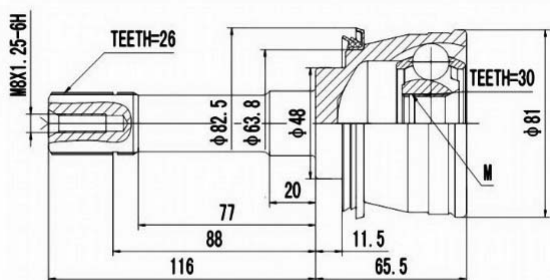

C.V.JOINT OUTER FRONT / ШРУС НАРУЖНИЙ ПЕРЕДНИЙ

SZ-34