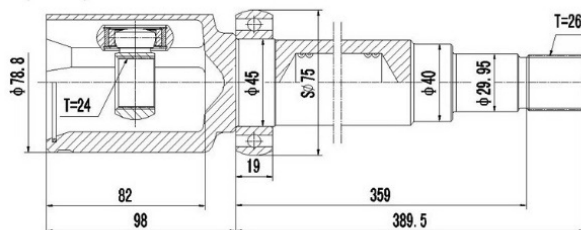

FRONT INNER JOINT / ШРУС ВНУТРЕННИЙ ПЕРЕДНИЙ

FDIR-F2

FDIR-F218MT

FDIR-F220AT

FDIR-FUSB

FDIR-TC7

FDIR-TC7B

SCHEMES