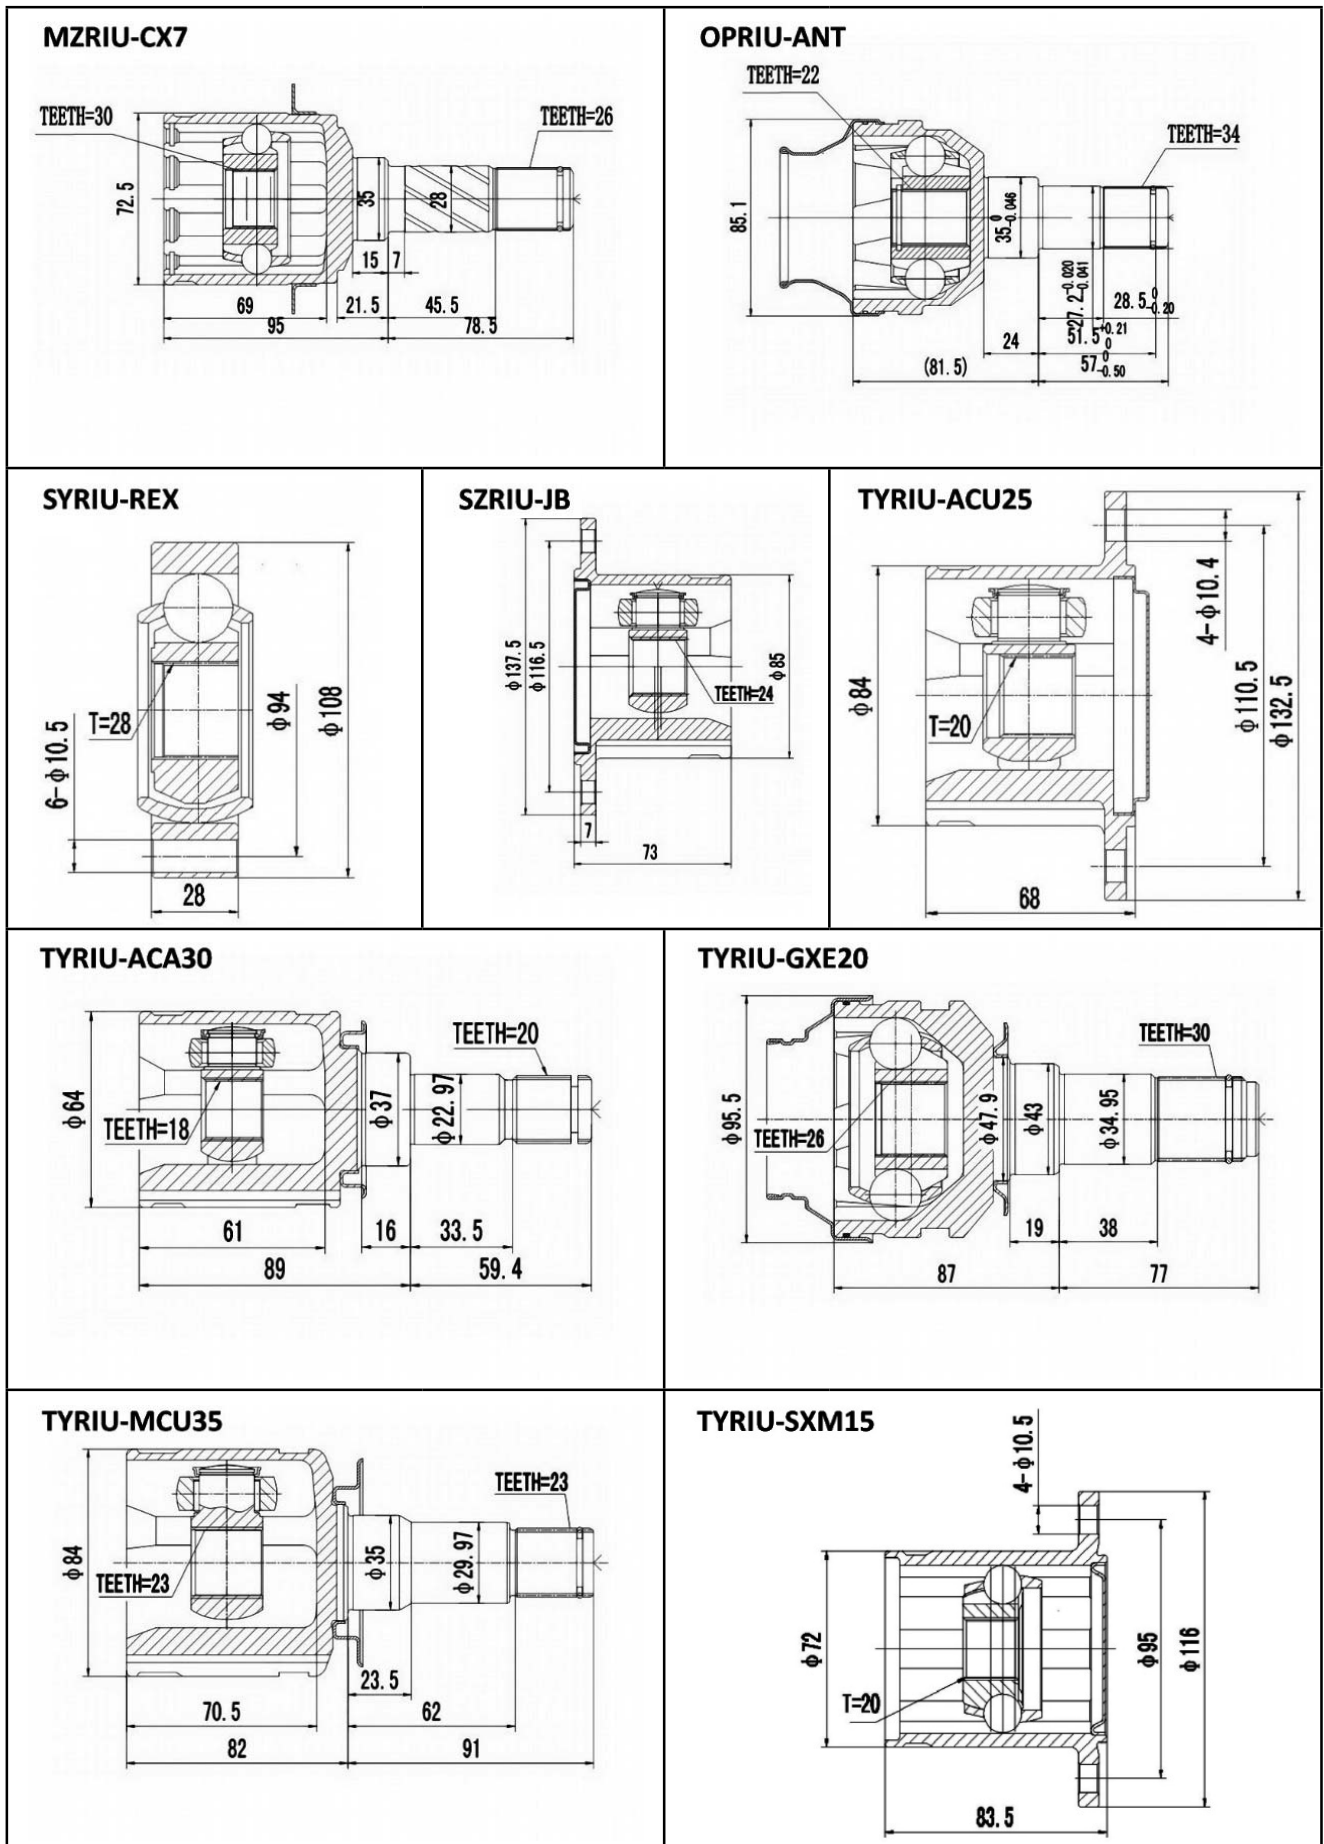

REAR INNER JOINT / ШРУС ВНУТРЕННИЙ ЗАДНИЙ

SCHEMES