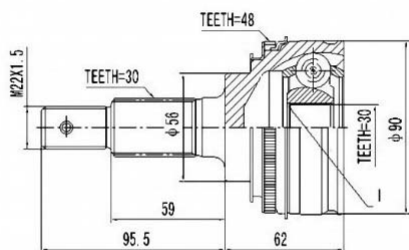

C.V.JOINT OUTER FRONT / ШРУС НАРУЖНИЙ ПЕРЕДНИЙ

TY-GXWA48