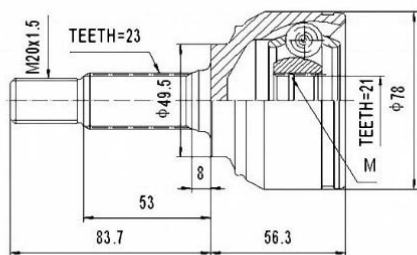

C.V.JOINT OUTER FRONT / ШРУС НАРУЖНИЙ ПЕРЕДНИЙ

NS-J31B

NS-J31C

NS-K12E

NS-N16

SCHEMES