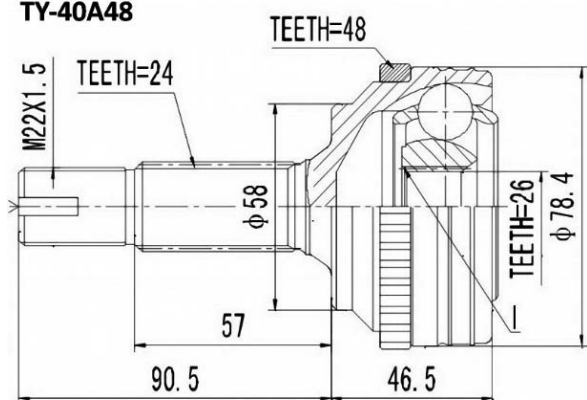

C.V.JOINT OUTER FRONT / ШРУС НАРУЖНИЙ ПЕРЕДНИЙ

TY-38

TY-40A48

TY-51

TY-52

SCHEMES