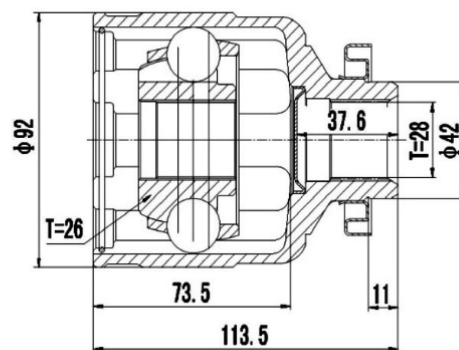

FRONT INNER JOINT / ШРУС ВНУТРЕННИЙ ПЕРЕДНИЙ

KAIR-BL