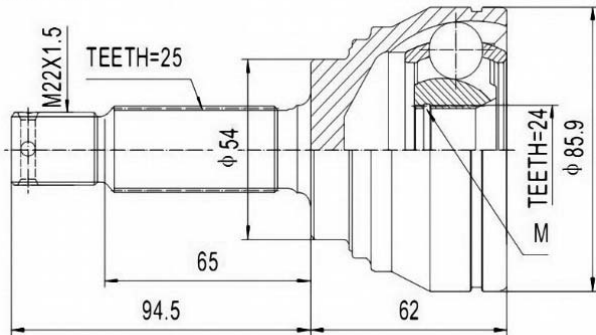

C.V.JOINT OUTER FRONT / ШРУС НАРУЖНИЙ ПЕРЕДНИЙ

MT-15