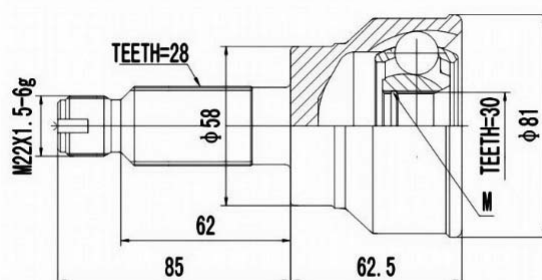

C.V.JOINT OUTER FRONT / ШРУС НАРУЖНИЙ ПЕРЕДНИЙ

SZ-36

SZ-801

SZ-802

SZ-GV2

SZ-GVT

SCHEMES