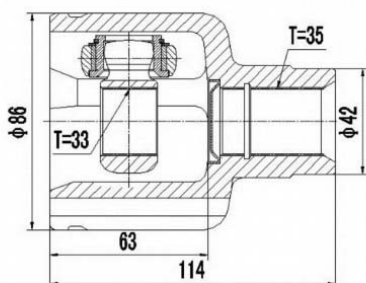

FRONT INNER JOINT / ШРУС ВНУТРЕННИЙ ПЕРЕДНИЙ

FDIR-F2

FDIR-F218MT

FDIR-F220AT

FDIR-FUSB

FDIR-GE20

FDIR-TC7

FDIR-TC7B

SCHEMES