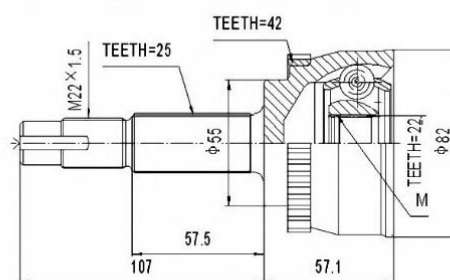

C.V. JOINT OUTER FRONT / ШРУС НАРУЖНИЙ ПЕРЕДНИЙ

NS-10

NS-13

NS-13A42

NS-17