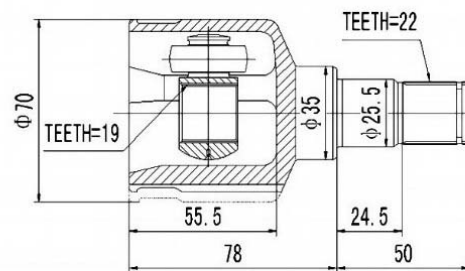

FRONT INNER JOINT / ШРУС ВНУТРЕННИЙ ПЕРЕДНИЙ

DWIU-556