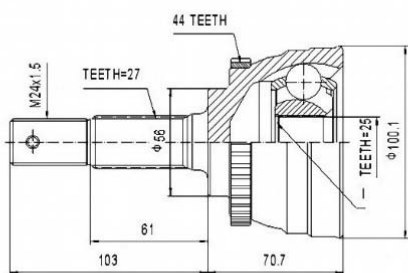

C.V.JOINT OUTER FRONT / ШРУС НАРУЖНИЙ ПЕРЕДНИЙ

NS-TD2

NS-W11A44

OP-1007

OP-1008

SCHEMES