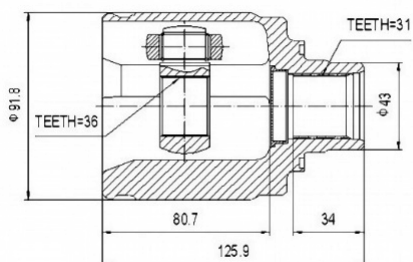

FRONT INNER JOINT / ШРУС ВНУТРЕННИЙ ПЕРЕДНИЙ

HNID-550