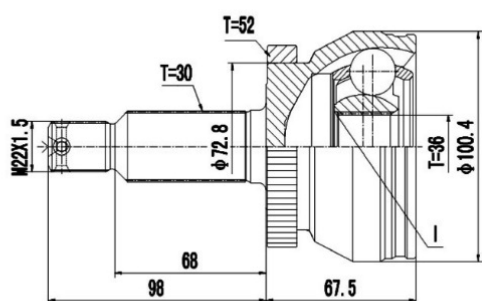

C.V.JOINT OUTER FRONT / ШРУС НАРУЖНИЙ ПЕРЕДНИЙ

HY-ENA52