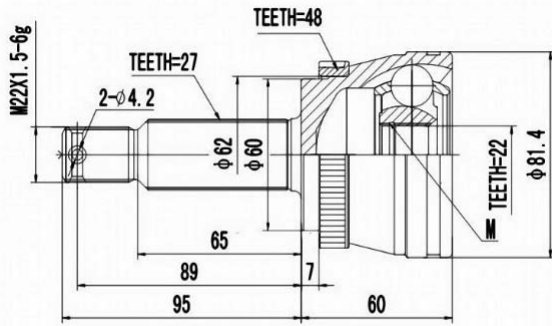

C.V.JOINT OUTER REAR / ШРУС НАРУЖНИЙ ЗАДНИЙ

KAR-NS2A48