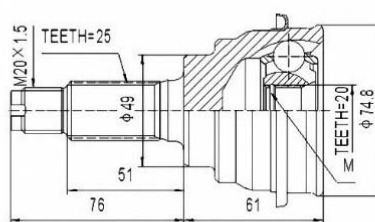

C.V.JOINT OUTER FRONT / ШРУС НАРУЖНИЙ ПЕРЕДНИЙ

SZ-801

SZ-802

SZ-GV2

SZ-GVT

SCHEMES