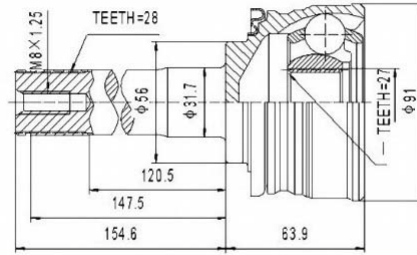

C.V.JOINT OUTER FRONT / ШРУС НАРУЖНИЙ ПЕРЕДНИЙ

MT-14