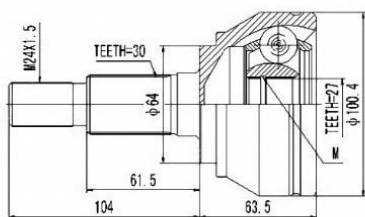

C.V.JOINT OUTER FRONT / ШРУС НАРУЖНИЙ ПЕРЕДНИЙ

VW-B62

VW-T52

VW-TG