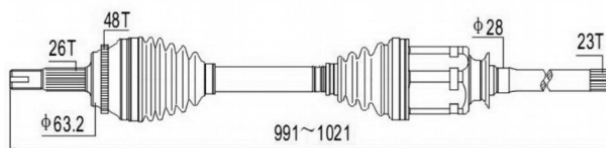

TYS-01

TY-R4P

SCHEMES

DRIVESHAFT / ПРИВОД И ПОЛУОСЬ

<p>TYXD-909</p>	<p>TYS-02</p>
<p>VWISH-T5M1</p>	<p>TYXP-909</p>
<p>VWISH-T5M2</p>	

PROPELLER SHAFT JOINT / ШРУС КАРДАННЫЙ