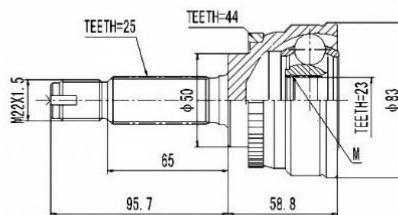

C.V.JOINT OUTER FRONT / ШРУС НАРУЖНЫЙ ПЕРЕДНИЙ

MT-05A44