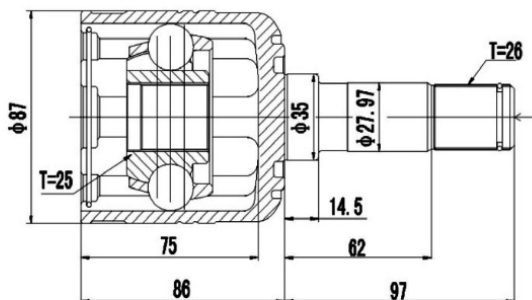

SCHEMES

FRONT INNER JOINT / ШРУС ВНУТРЕННИЙ ПЕРЕДНИЙ

KAIR-950

KAIR-BG3

KAIR-BG3B

KAIR-BL

KAIR-FM

KAIR-JBMT