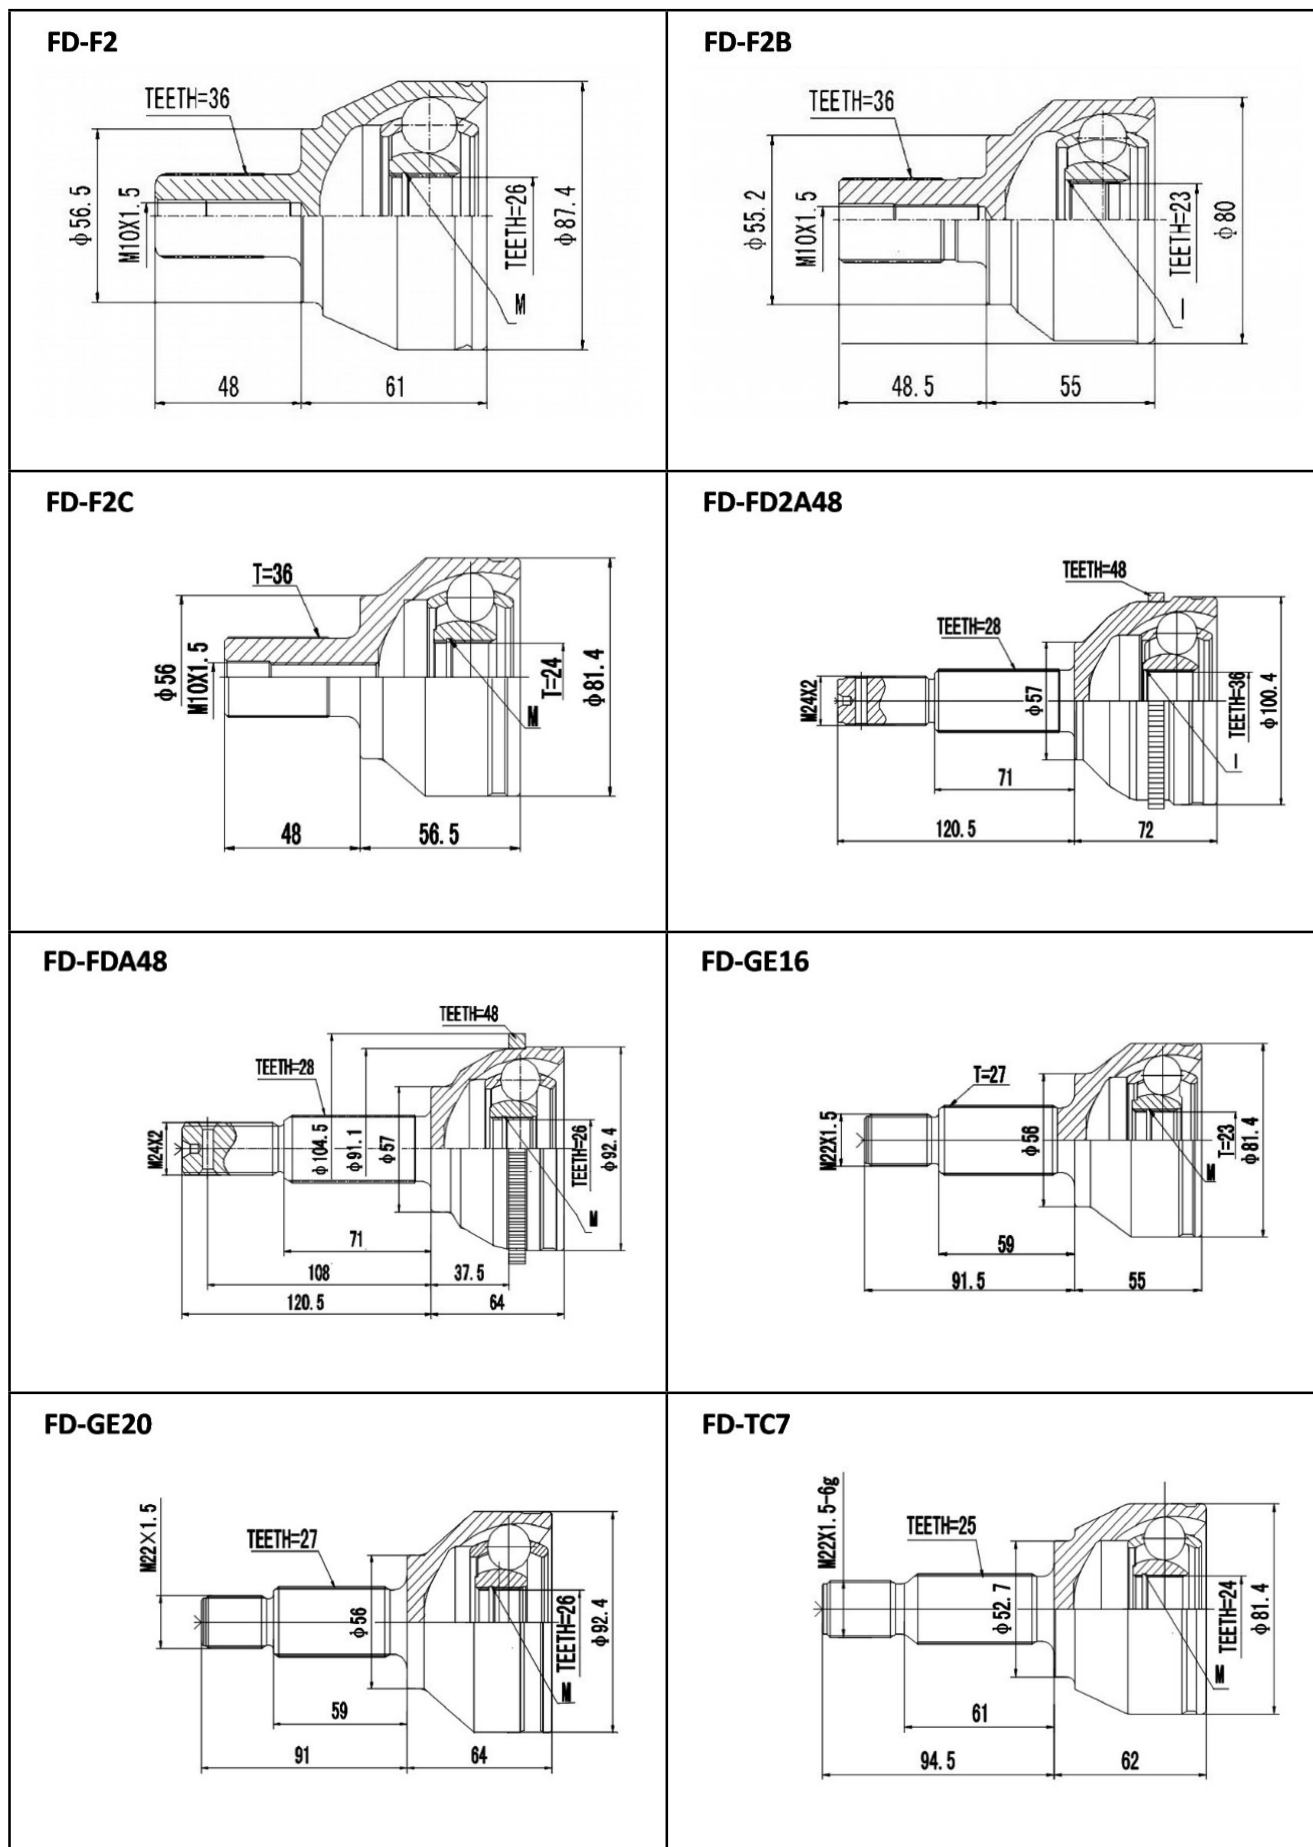

C.V.JOINT OUTER FRONT / ШРУС НАРУЖНИЙ ПЕРЕДНИЙ

SCHEMES