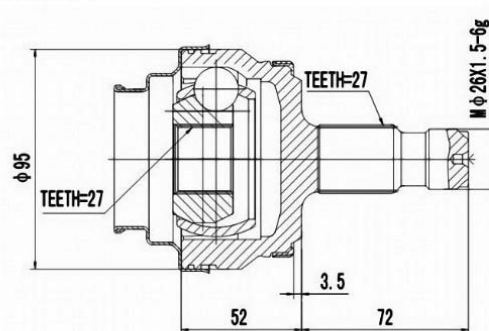

LR-FR2RB

MER-204

C.V. JOINT OUTER REAR / ШРУС НАРУЖНИЙ ЗАДНИЙ

<p>MER-211</p> <p>TEETH=27</p> <p>TEETH=27</p> <p>$\phi 95$</p> <p>3.5</p> <p>52</p> <p>82</p> <p>M $\phi 26 \times 1.5-6g$</p>	<p>MTR-CU20A43</p> <p>TEETH=43</p> <p>TEETH=25</p> <p>M22X1.5-6g</p> <p>$\phi 91.7$</p> <p>$\phi 75$</p> <p>$\phi 57$</p> <p>63</p> <p>39</p> <p>95</p> <p>71</p> <p>TEETH=24</p> <p>$\phi 80$</p>
<p>MTR-CW</p> <p>TEETH=27</p> <p>M22X1.5-6g</p> <p>$\phi 85$</p> <p>$\phi 58$</p> <p>63</p> <p>88.5</p> <p>95</p> <p>2.5</p> <p>52.5</p> <p>TEETH=26</p> <p>$\phi 71.8$</p>	<p>MTR-V75</p> <p>TEETH=50</p> <p>M24X1.5-6g</p> <p>2-2/4</p> <p>TEETH=33</p> <p>$\phi 84$</p> <p>$\phi 72$</p> <p>75</p> <p>101</p> <p>107.5</p> <p>19</p> <p>92</p> <p>TEETH=43</p> <p>$\phi 120$</p>
<p>NSR-R51</p> <p>TEETH=42</p> <p>$\phi 76.4$</p> <p>M16X1.5-6H</p> <p>34</p> <p>59.5</p> <p>TEETH=29</p> <p>$\phi 104.4$</p>	<p>NSR-T31A48</p> <p>TEETH=48</p> <p>M22X1.5-6g</p> <p>$\phi 6$</p> <p>TEETH=25</p> <p>$\phi 70$</p> <p>$\phi 56$</p> <p>59</p> <p>100.5</p> <p>110</p> <p>39</p> <p>TEETH=24</p> <p>$\phi 68$</p>
<p>OPR-ANT</p> <p>TEETH=30</p> <p>M24X2-6g</p> <p>$\phi 55$</p> <p>59</p> <p>105.5</p> <p>53.5</p> <p>TEETH=22</p> <p>$\phi 81.4$</p>	<p>SBR-B13</p> <p>TEETH=28</p> <p>$\phi 72$</p> <p>$\phi 31.97$</p> <p>$\phi 29.95$</p> <p>18</p> <p>69</p> <p>84</p> <p>47.5</p> <p>80</p> <p>TEETH=25</p>