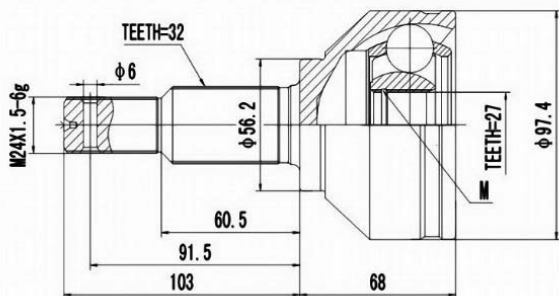

C.V.JOINT OUTER FRONT / ШРУС НАРУЖНИЙ ПЕРЕДНИЙ

NS-TD2

NS-Z51

OP-1007

OP-1008

SCHEMES