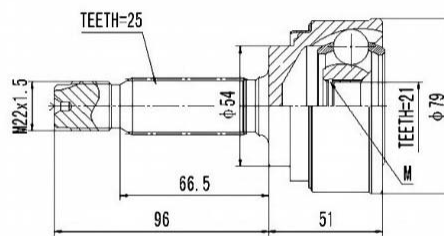

C.V.JOINT OUTER FRONT / ШРУС НАРУЖНИЙ ПЕРЕДНИЙ

MT-38A43

MT-39

MT-43

MT-44A43

MT-99A50

SCHEMES