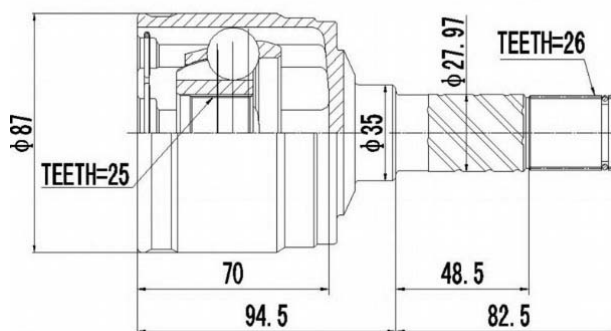

SCHEMES

FRONT INNER JOINT / ШРУС ВНУТРЕННИЙ ПЕРЕДНИЙ

MZIP-555

MZ-IPAT-01

MZ-IPMT-03

MZIR-B25

MZIR-BLMT

MZIR-BT50