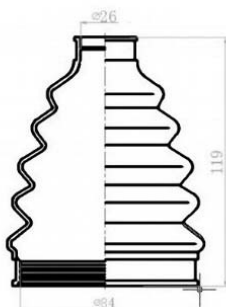

BOOT / ПЫЛЬНИК

ASBT-UN

ASBT-UN1

ASBT-VGR

ASBT-XC9

ASBT-XE70

ASBT-Z36

SCHEMES