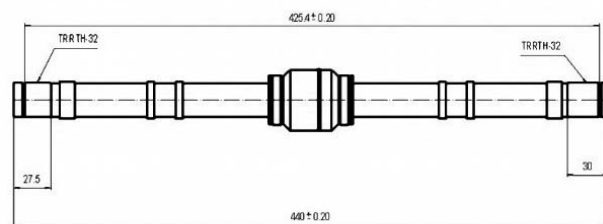

DRIVESHAFT / ПРИВОД И ПОЛУОСЬ

NSDR-006

NSDR-004

NSH-001

NSDR-008

NSH-004

NSH-002

NSH-006

NSH-005

SCHEMES