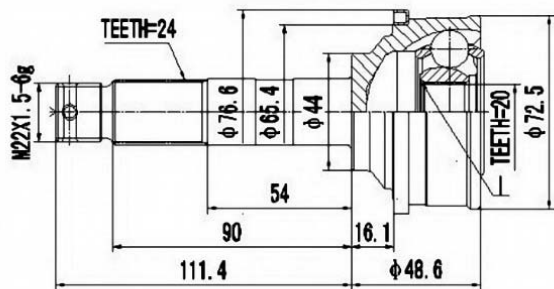

C.V.JOINT OUTER FRONT / ШРУС НАРУЖНИЙ ПЕРЕДНИЙ

CVK-001

DH-11