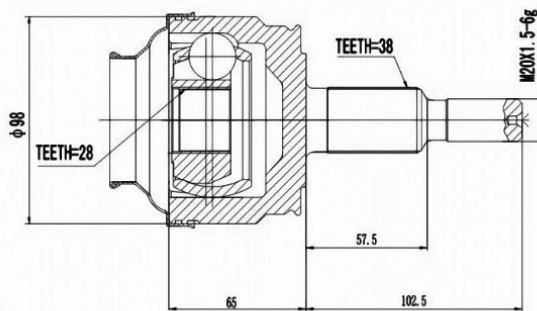

C.V.JOINT OUTER REAR / ШРУС НАРУЖНИЙ ЗАДНИЙ

VWR-TG1

SCHEMES