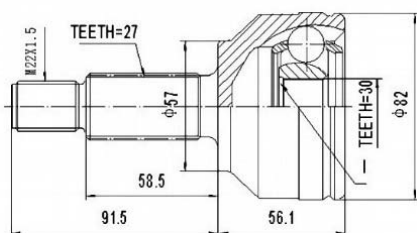

C.V.JOINT OUTER FRONT / ШРУС НАРУЖНЫЙ ПЕРЕДНИЙ

DW-72

FD-113