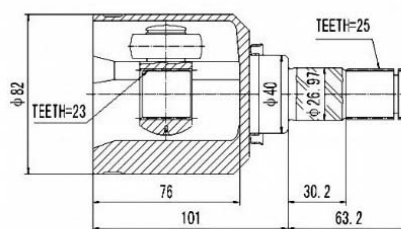

FRONT INNER JOINT / ШРУС ВНУТРЕННИЙ ПЕРЕДНИЙ

MZIR-MP1

MZIU-507

NSID-5001

NSID-TN