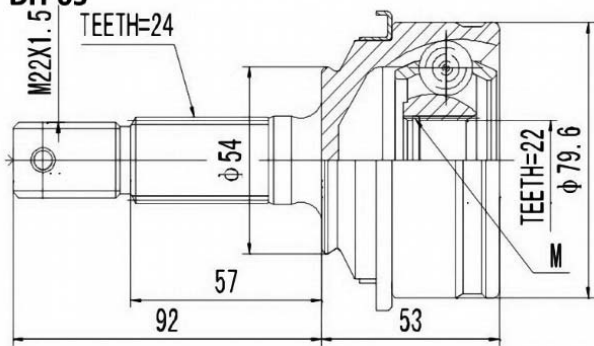

C.V.JOINT OUTER FRONT / ШРУС НАРУЖНИЙ ПЕРЕДНИЙ

CVK-001

DH-05