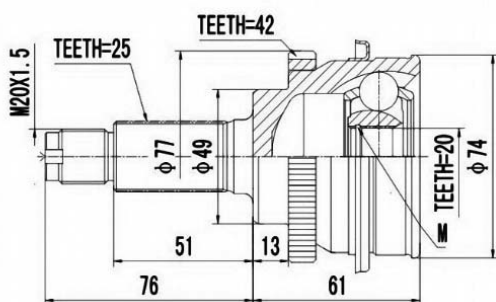

C.V.JOINT OUTER FRONT / ШРУС НАРУЖНИЙ ПЕРЕДНИЙ

SZ-801

SZ-802

SZ-802A42

SZ-GV2

SZ-GVT

SCHEMES