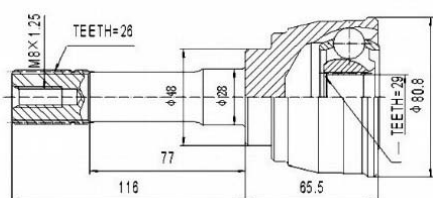

C.V.JOINT OUTER FRONT / ШРУС НАРУЖНИЙ ПЕРЕДНИЙ

SZ-801

SZ-802

SZ-GV2

SZ-GVT

SCHEMES