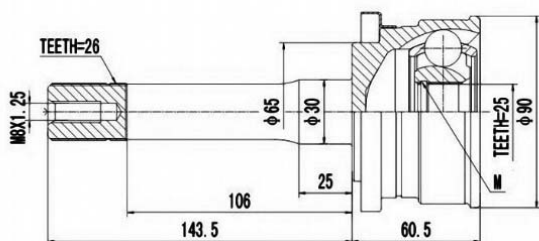

MZ-17

MZ-18

SCHEMES

C.V.JOINT OUTER FRONT / ШРУС НАРУЖНИЙ ПЕРЕДНИЙ

<p>MZ-18A44</p>	<p>MZ-20</p>
<p>MZ-22</p>	<p>MZ-24</p>
<p>MZ-24A44</p>	<p>MZ-26</p>
<p>MZ-26A44</p>	<p>MZ-31</p>

SCHEMES

C.V.JOINT OUTER FRONT / ШРУС НАРУЖНИЙ ПЕРЕДНИЙ