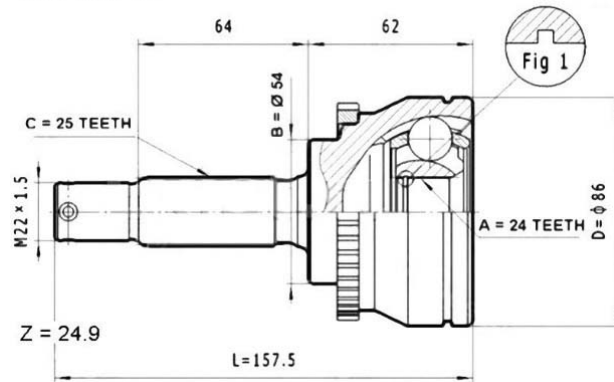

C.V.JOINT OUTER FRONT / ШРУС НАРУЖНИЙ ПЕРЕДНИЙ

MT-15A43