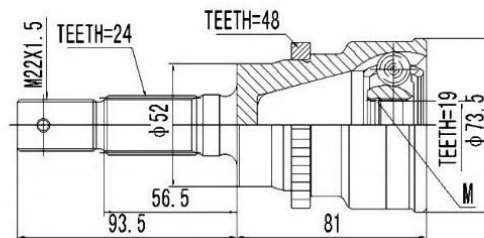

C.V.JOINT OUTER FRONT / ШРУС НАРУЖНИЙ ПЕРЕДНИЙ

CVK-001

DH-12A48