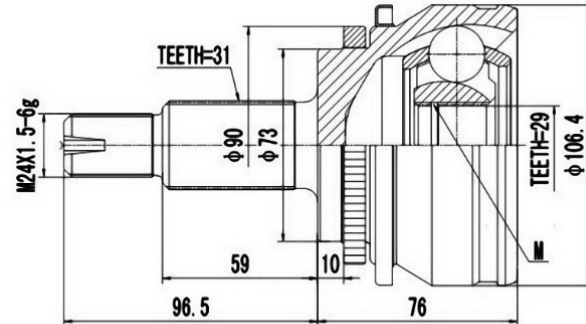

SCHEMES

C.V.JOINT OUTER REAR / ШРУС НАРУЖНИЙ ЗАДНИЙ

KAR-NS2A48

KAR-XMA52

KAR-XMBA52

LR-D3RLA48

LR-D3RWA48

LR-FR2R