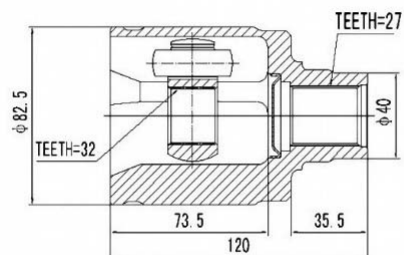

FRONT INNER JOINT / ШРУС ВНУТРЕННИЙ ПЕРЕДНИЙ

HNID-U10

HNIL-C7A

HNIL-GD1

SCHEMES