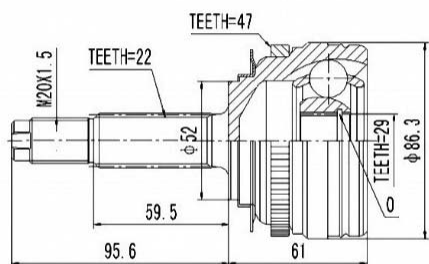

C.V.JOINT OUTER FRONT / ШРУС НАРУЖНЫЙ ПЕРЕДНИЙ

DW-600A47