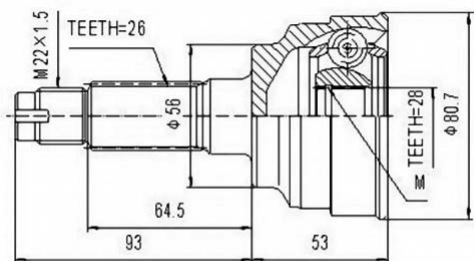

C.V.JOINT OUTER FRONT / ШРУС НАРУЖНИЙ ПЕРЕДНИЙ

MZ-34