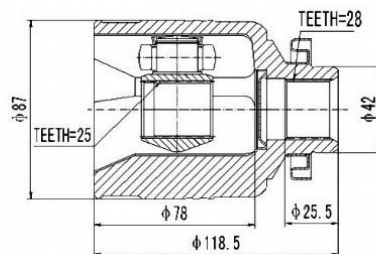

FRONT INNER JOINT / ШРУС ВНУТРЕННИЙ ПЕРЕДНИЙ

KAIR-SR