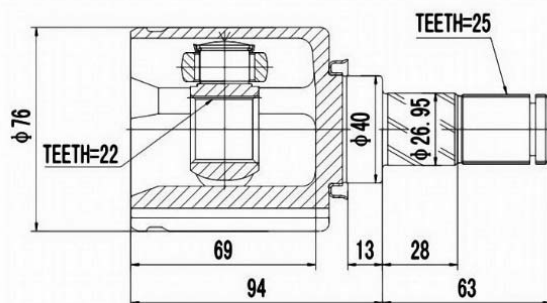

FRONT INNER JOINT / ШРУС ВНУТРЕННИЙ ПЕРЕДНИЙ

MZIR-MP1

MZIU-507

NSID-5001

NSIL-B10