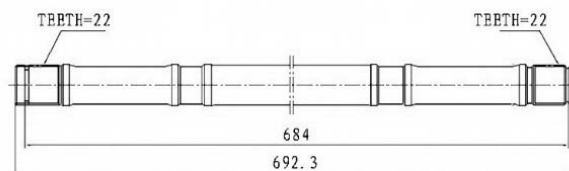

NSH-006

NSH-005

SCHEMES

DRIVESHAFT / ПРИВОД И ПОЛУОСЬ

<p>NSH-008</p> <p>394.7 22T 32T ϕ 23.5 411</p>	<p>NSH-007</p> <p>A = 22 TEETH ϕ 24 B = 22 TEETH L = 422</p>
<p>NSH-010</p> <p>727 23T 23 30 33 737 ϕ 28</p>	<p>NSH-009</p> <p>701.5 21T 21T 32 29.5 31.5 715.5 ϕ 21</p>
<p>NSH-T30I</p> <p>ϕ 15.5 23T 15.5 393 428</p>	<p>NSH-011</p> <p>441.5 23T 23T 23 30 32.5 451 ϕ 23</p>
<p>RNDR-LOG</p> <p>21T 23T ϕ 49 753-790 ϕ 36</p>	<p>RNDL-LOG</p> <p>21T ϕ 49 681.5</p>