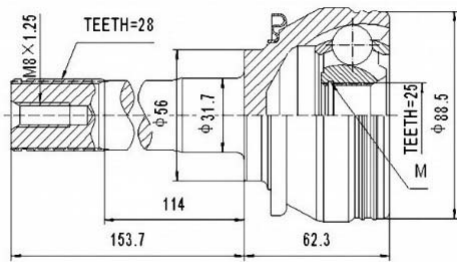

C.V.JOINT OUTER FRONT / ШРУС НАРУЖНИЙ ПЕРЕДНИЙ

MT-13