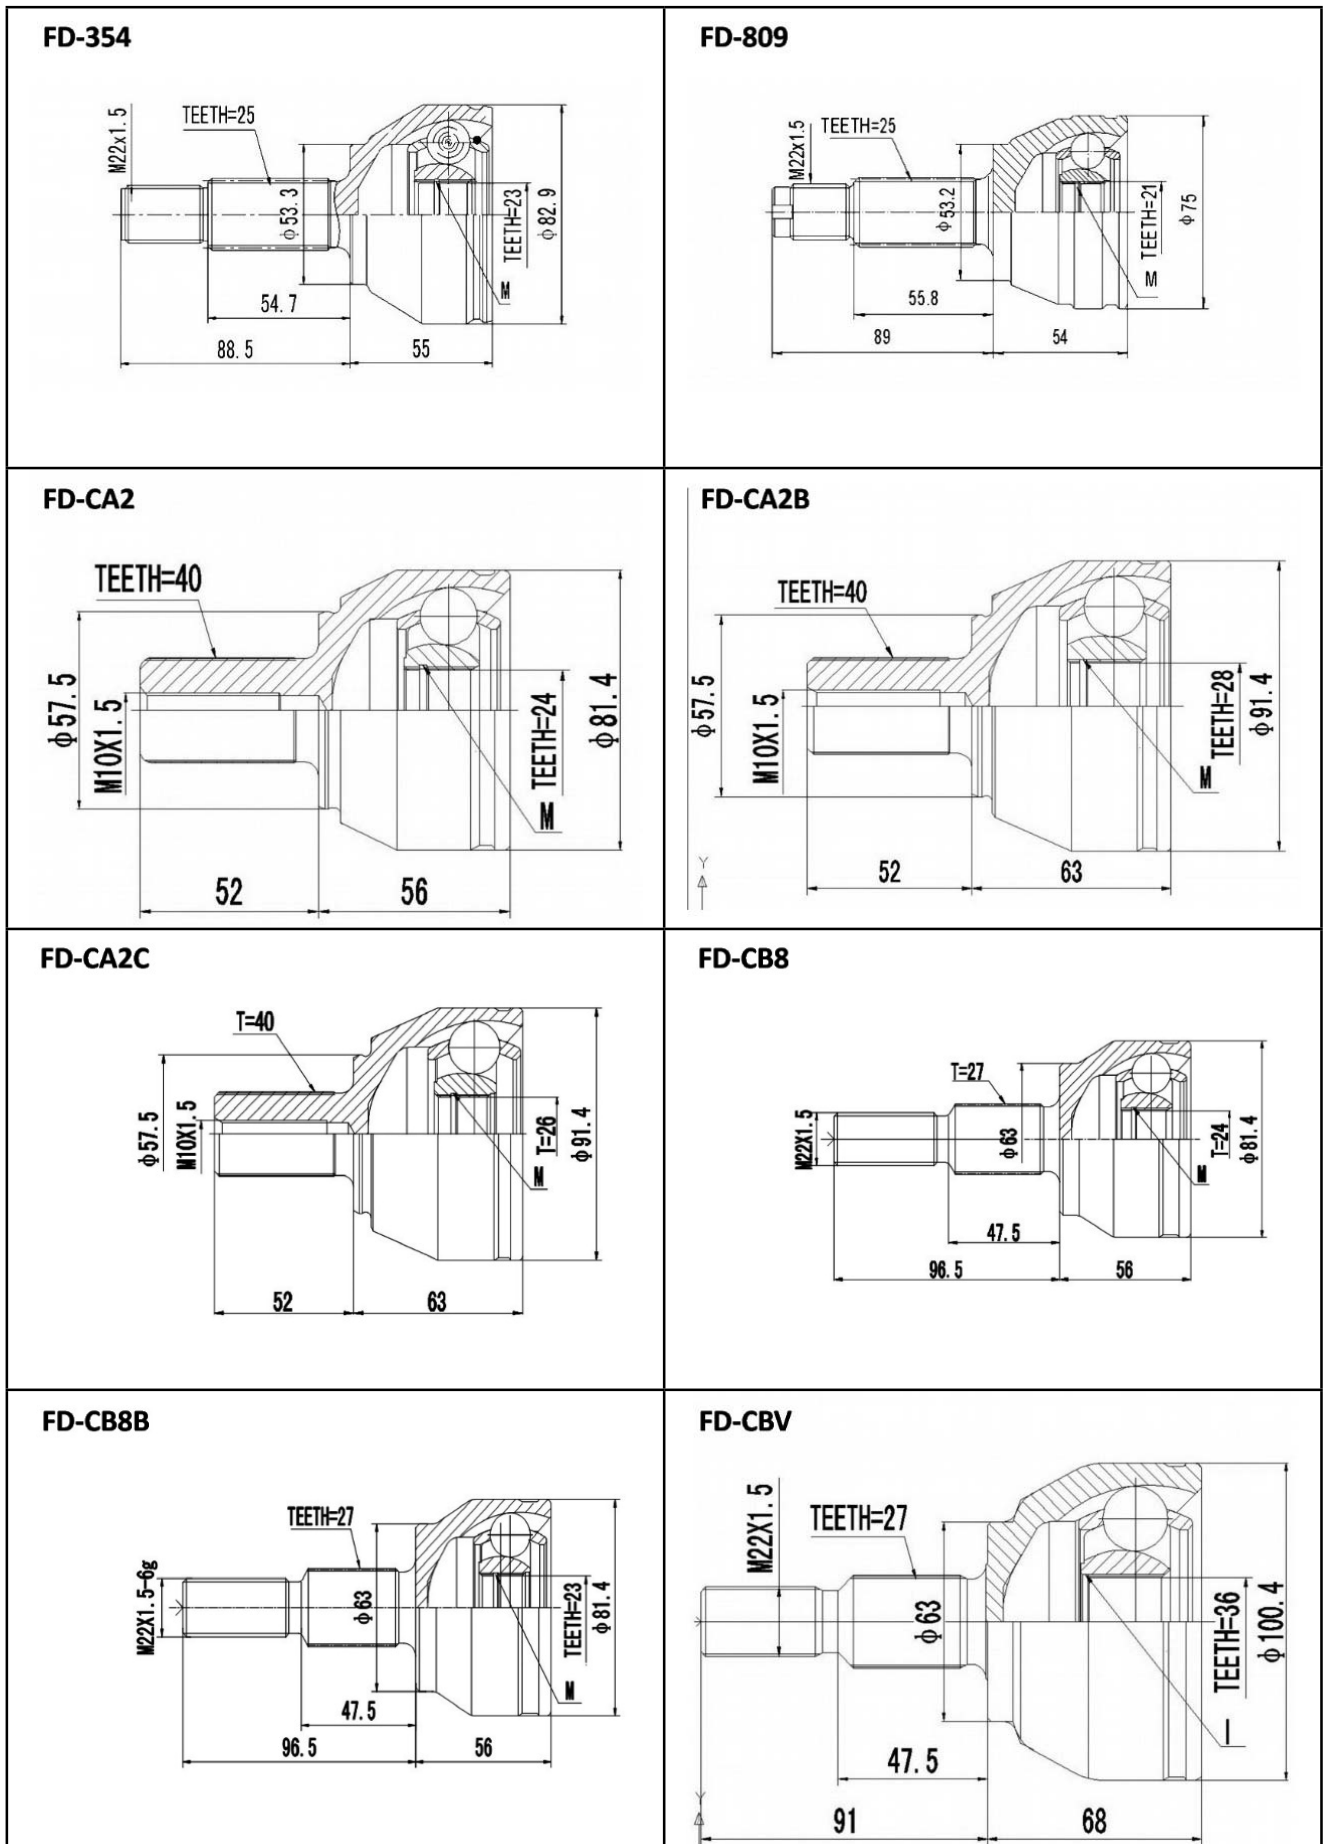

C.V.JOINT OUTER FRONT / ШРУС НАРУЖНИЙ ПЕРЕДНИЙ

SCHEMES