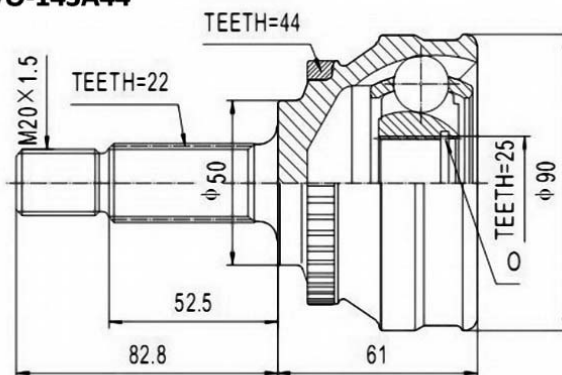

C.V.JOINT OUTER FRONT / ШРУС НАРУЖНИЙ ПЕРЕДНИЙ

TY-ZZE15

UZ-01

VO-143A44

SCHEMES