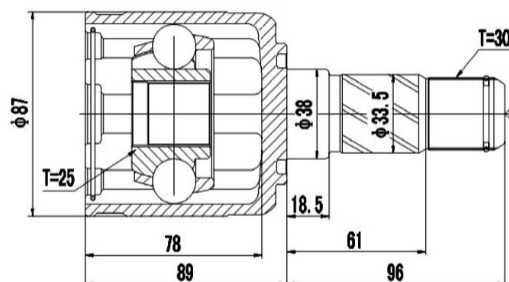

FRONT INNER JOINT / ШРУС ВНУТРЕННИЙ ПЕРЕДНИЙ

KAIR-BG3