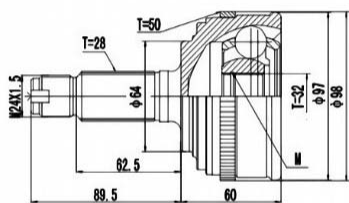

C.V. JOINT OUTER FRONT / ШРУС НАРУЖНЫЙ ПЕРЕДНИЙ

HN-ACEA50