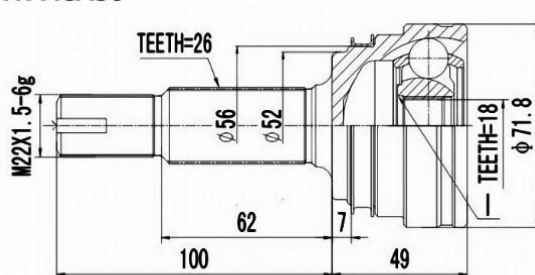

C.V.JOINT OUTER REAR / ШРУС НАРУЖНИЙ ЗАДНИЙ

TYR-ACA30

SCHEMES