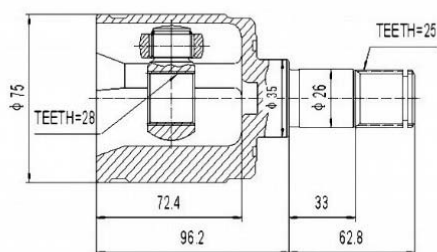

FRONT INNER JOINT / ШРУС ВНУТРЕННИЙ ПЕРЕДНИЙ

HNIL-C7A

HNIL-GD1

SCHEMES