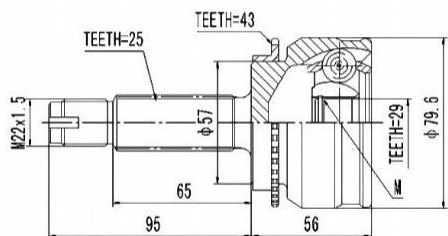

C.V.JOINT OUTER FRONT / ШРУС НАРУЖНИЙ ПЕРЕДНИЙ

MT-38A43