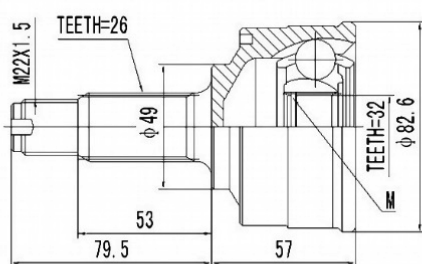

C.V.JOINT OUTER FRONT / ШРУС НАРУЖНИЙ ПЕРЕДНИЙ

HN-18