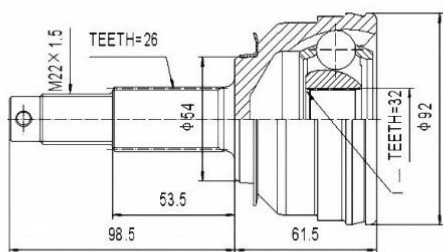

<p>AD-A64F1</p>	<p>BM-E39</p>
<p>BX5-001</p>	<p>BX-E70</p>
<p>BX-E83</p>	<p>BX-F25</p>
<p>CH-016A54</p>	<p>CH-020A48</p>

SCHEMES

C.V.JOINT OUTER FRONT / ШРУС НАРУЖНИЙ ПЕРЕДНИЙ

CHR-CRZ

CHR-REZA47

CHR-VGRA47