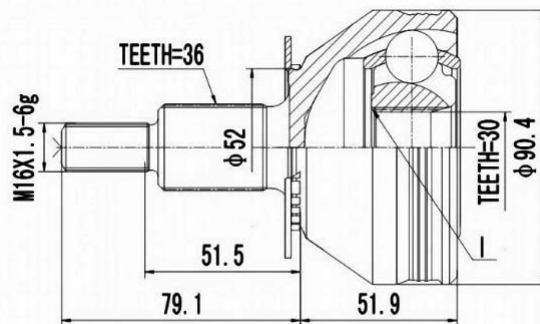

C.V.JOINT OUTER FRONT / ШРУС НАРУЖНИЙ ПЕРЕДНИЙ

VW-B62

VW-PLS

VW-T52

VW-TG