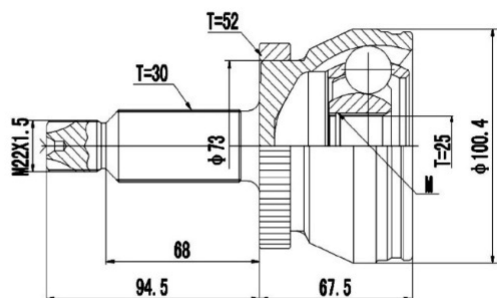

C.V.JOINT OUTER FRONT / ШРУС НАРУЖНИЙ ПЕРЕДНИЙ

HY-DM24ATA52