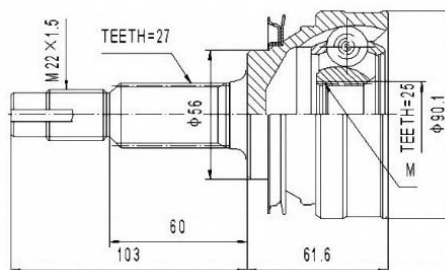

C.V. JOINT OUTER FRONT / ШРУС НАРУЖНИЙ ПЕРЕДНИЙ

NS-10

NS-13

NS-15

NS-17