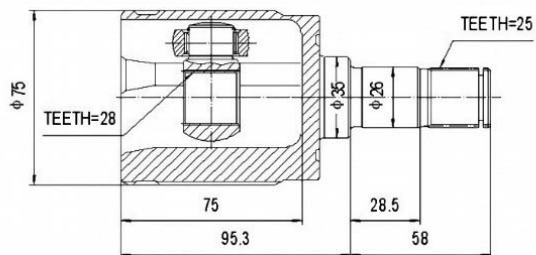

HNIL-YD2

SCHEMES

FRONT INNER JOINT / ШРУС ВНУТРЕННИЙ ПЕРЕДНИЙ

<p>HNIP-5015</p> <p>TEETH=25</p> <p>TEETH=28</p> <p>76.3</p> <p>97.4</p> <p>26.5</p> <p>54.6</p> <p>φ75</p> <p>φ35</p> <p>φ26</p>	<p>HNIP-509</p> <p>TEETH=25</p> <p>TEETH=30</p> <p>76.5</p> <p>97</p> <p>27.9</p> <p>54.5</p> <p>φ83.5</p> <p>φ35</p> <p>φ26</p>
<p>HNIP-516</p> <p>TEETH=27</p> <p>TEETH=32</p> <p>75</p> <p>98</p> <p>31.5</p> <p>58.5</p> <p>φ83.5</p> <p>φ40</p> <p>φ28</p>	<p>HNIP-551</p> <p>TEETH=31</p> <p>TEETH=36</p> <p>78</p> <p>108.4</p> <p>32</p> <p>64.2</p> <p>φ92</p> <p>φ42</p> <p>φ32</p>
<p>HNIP-A12</p> <p>TEETH=27</p> <p>TEETH=32</p> <p>76</p> <p>97</p> <p>25.2</p> <p>55</p> <p>φ83.5</p> <p>φ40</p> <p>φ28</p>	<p>HNIP-HRVA</p> <p>TEETH=27</p> <p>TEETH=30</p> <p>75</p> <p>97</p> <p>28.1</p> <p>58.4</p> <p>φ79.8</p> <p>φ40</p> <p>φ28</p>
<p>HNIP-HRVM</p> <p>TEETH=27</p> <p>TEETH=30</p> <p>76</p> <p>97</p> <p>25.2</p> <p>55</p> <p>φ83.5</p> <p>φ40</p> <p>φ28</p>	<p>HNIP-M11</p> <p>TEETH=27</p> <p>TEETH=32</p> <p>75</p> <p>98</p> <p>58</p> <p>φ83.5</p> <p>φ40</p> <p>φ28</p>