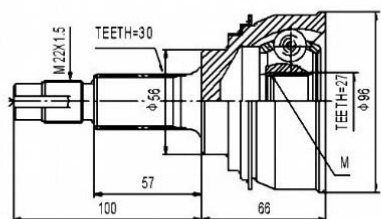

C.V.JOINT OUTER FRONT / ШРУС НАРУЖНИЙ ПЕРЕДНИЙ

TY-13

TY-15

TY-16

SCHEMES