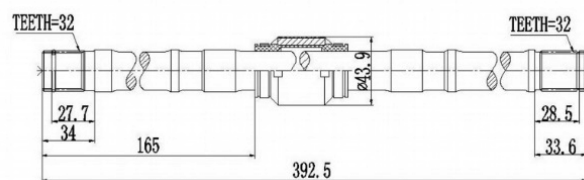

NSH-006

NSH-005

SCHEMES

DRIVESHAFT / ПРИВОД И ПОЛУОСЬ

<p>NSH-008</p> <p>394.7 22T 32T ϕ 23.5 411</p>	<p>NSH-007</p> <p>A = 22 TEETH ϕ 24 B = 22 TEETH L = 422</p>
<p>NSH-010</p> <p>727 23T 23 30 33 737 ϕ 28</p>	<p>NSH-009</p> <p>701.5 21T 21T 32 29.5 31.5 715.5 ϕ 21</p>
<p>NSH-T30I</p> <p>ϕ 15.5 23T 15.5 393 428</p>	<p>NSH-011</p> <p>441.5 23T 23T 23 30 32.5 451 ϕ 23</p>
<p>RNDR-LOG</p> <p>21T 23T ϕ 49 753-790 ϕ 36</p>	<p>RNDL-LOG</p> <p>21T ϕ 49 681.5</p>