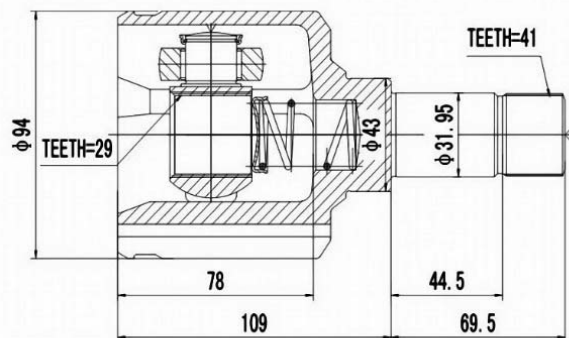

FRONT INNER JOINT / ШРУС ВНУТРЕННИЙ ПЕРЕДНИЙ

FDIR-F2

FDIR-F218MT

FDIR-F220AT

FDIR-FUSB

FDIR-TC7

FDIR-TC7B

FTIL-DUC

SCHEMES