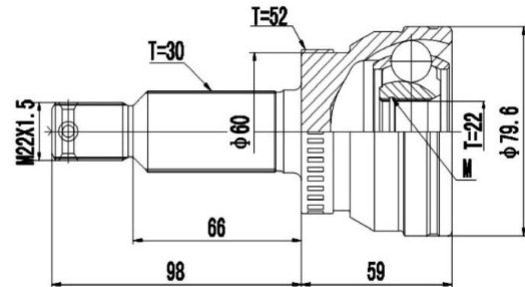

C.V.JOINT OUTER REAR / ШРУС НАРУЖНИЙ ЗАДНИЙ

KAR-XMA52