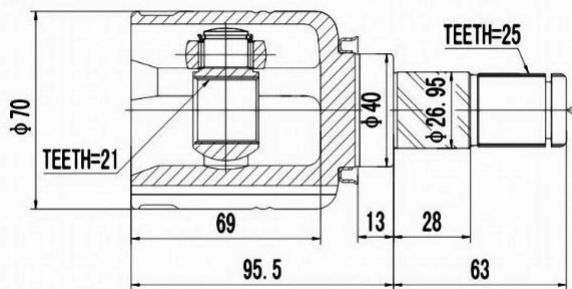

FRONT INNER JOINT / ШРУС ВНУТРЕННИЙ ПЕРЕДНИЙ

NSIU-E11A