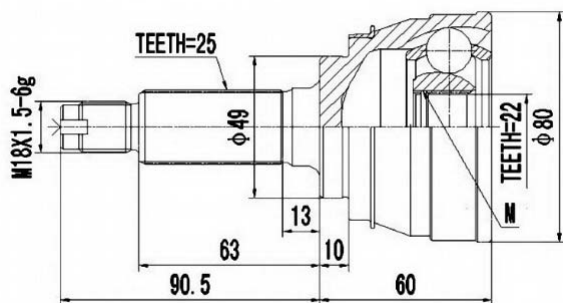

C.V.JOINT OUTER FRONT / ШРУС НАРУЖНИЙ ПЕРЕДНИЙ

SZ-027