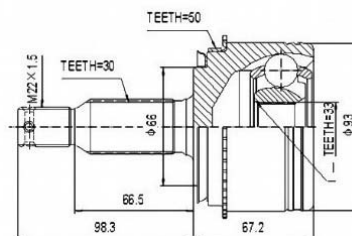

C.V.JOINT OUTER FRONT / ШРУС НАРУЖНИЙ ПЕРЕДНИЙ

MT-38A43

MT-39

MT-43

MT-44A43

MT-99A50

SCHEMES