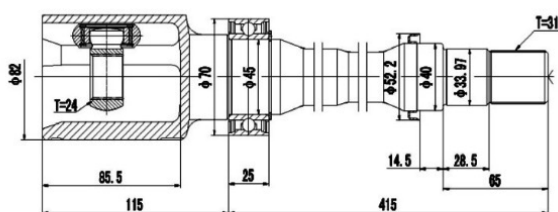

FRONT INNER JOINT / ШРУС ВНУТРЕННИЙ ПЕРЕДНИЙ

MZIR-CX5

MZIR-CX5B

SCHEMES