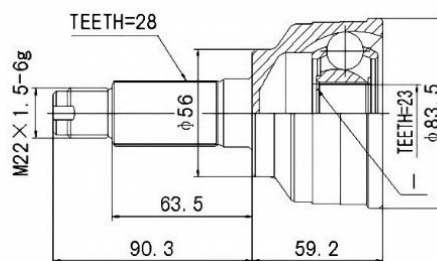

MZ-17

MZ-18

SCHEMES

C.V.JOINT OUTER FRONT / ШРУС НАРУЖНИЙ ПЕРЕДНИЙ

<p>MZ-18A44</p>	<p>MZ-20</p>
<p>MZ-22</p>	<p>MZ-24</p>
<p>MZ-24A44</p>	<p>MZ-26</p>
<p>MZ-26A44</p>	<p>MZ-31</p>

SCHEMES

C.V.JOINT OUTER FRONT / ШРУС НАРУЖНИЙ ПЕРЕДНИЙ