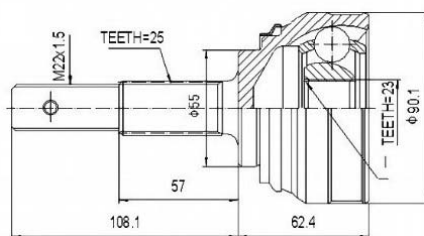

C.V. JOINT OUTER FRONT / ШРУС НАРУЖНИЙ ПЕРЕДНИЙ

NS-10

NS-13

NS-17