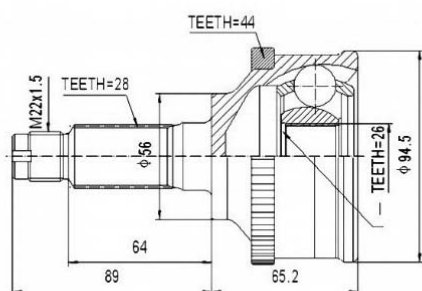

C.V.JOINT OUTER FRONT / ШРУС НАРУЖНИЙ ПЕРЕДНИЙ

MZ-10A44

MZ-14

SCHEMES