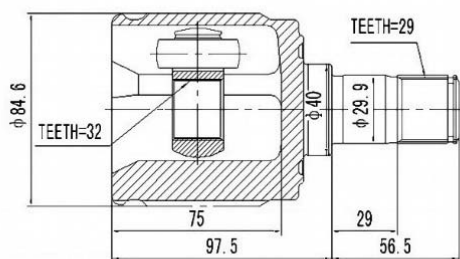

FRONT INNER JOINT / ШРУС ВНУТРЕННИЙ ПЕРЕДНИЙ

HNIL-ACL

HNIL-C7A

HNIL-GD1

SCHEMES