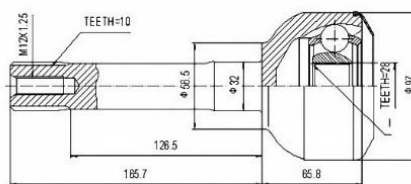

SCHEMES

C.V.JOINT OUTER FRONT / ШРУС НАРУЖНИЙ ПЕРЕДНИЙ

TY-GXWA48

TY-GYL15A48

TY-LC200

TY-USK56

TY-ZZE15

UZ-01