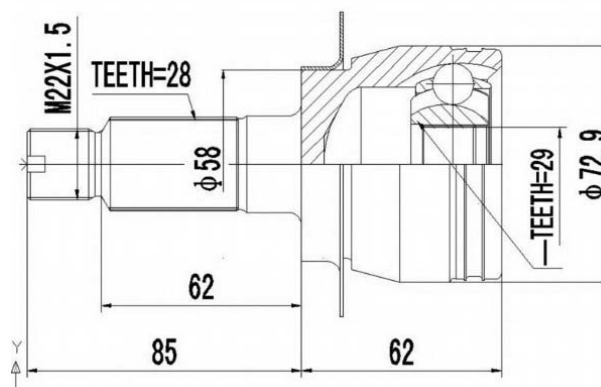

SCHEMES

C.V.JOINT OUTER FRONT / ШРУС НАРУЖНИЙ ПЕРЕДНИЙ

<p>TV-01</p>	<p>TY-02</p>
<p>TY-03</p>	<p>TY-05</p>
<p>TY-06</p>	<p>TY-09</p>
<p>TY-10</p>	<p>TY-100</p>

SCHEMES

C.V.JOINT OUTER FRONT / ШРУС НАРУЖНИЙ ПЕРЕДНИЙ