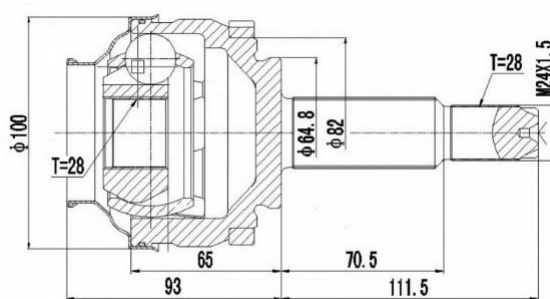

SYR-REXA52