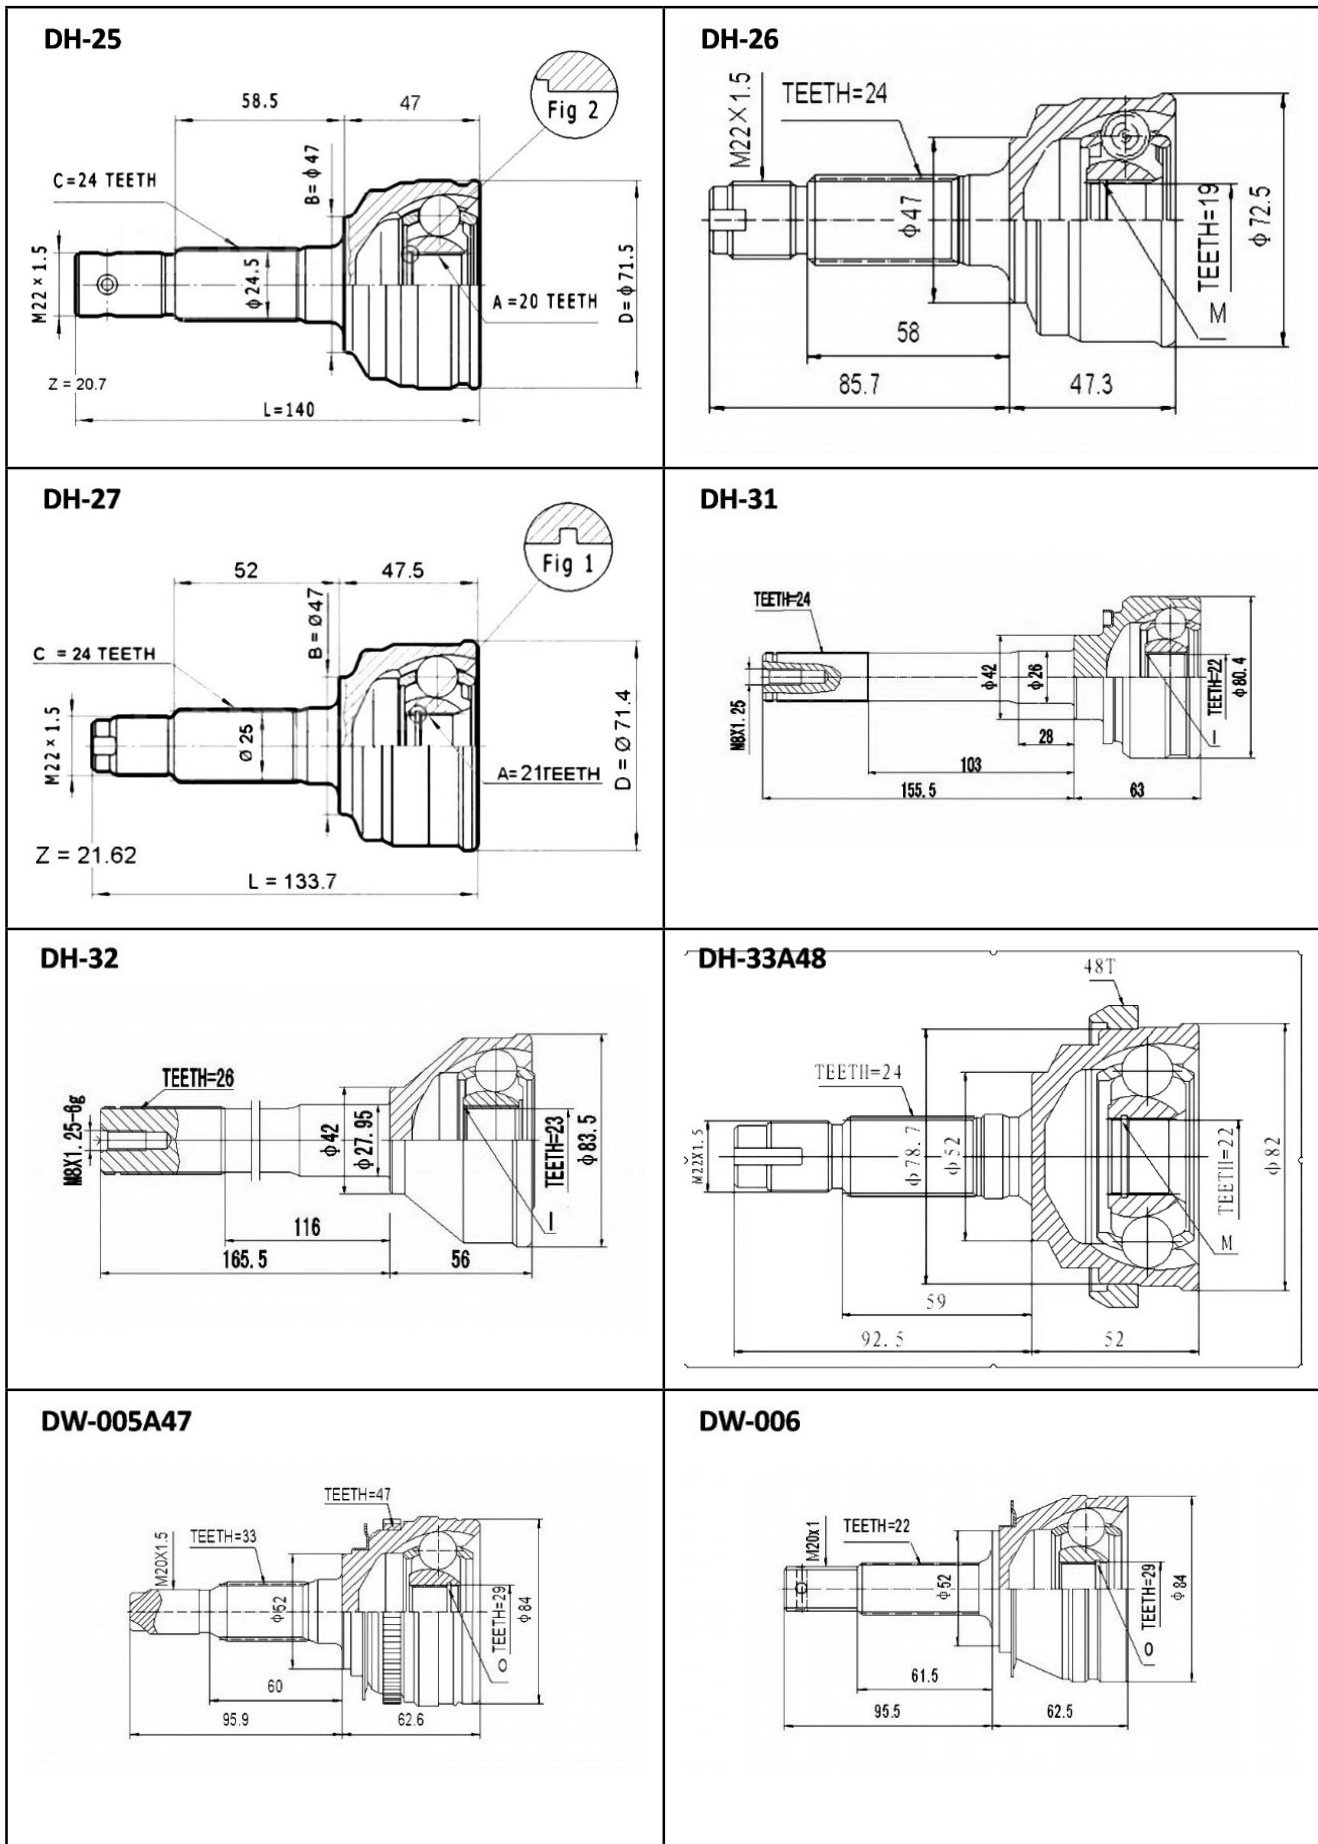

C.V.JOINT OUTER FRONT / ШРУС НАРУЖНИЙ ПЕРЕДНИЙ