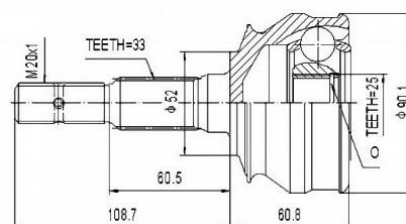

C.V.JOINT OUTER FRONT / ШРУС НАРУЖНИЙ ПЕРЕДНИЙ

NS-TD2

OP-1007

OP-1008

SCHEMES