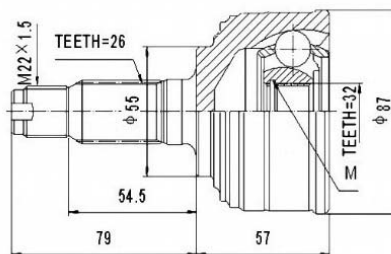

C.V.JOINT OUTER FRONT / ШРУС НАРУЖНИЙ ПЕРЕДНИЙ

HN-21