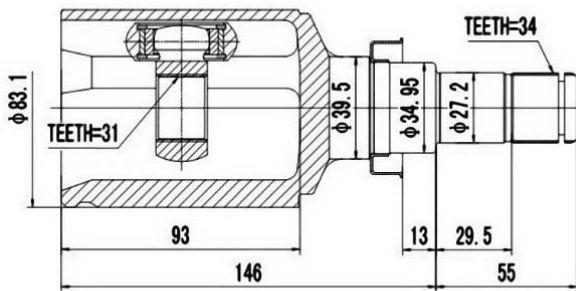

SCHEMES

FRONT INNER JOINT / ШРУС ВНУТРЕННИЙ ПЕРЕДНИЙ

CHRIL-EVMT

CHRIL-V200AT

CHRIR-CRZ

CHRIR-EVAT

CHRIR-EVMT

CHRIR-V200AT