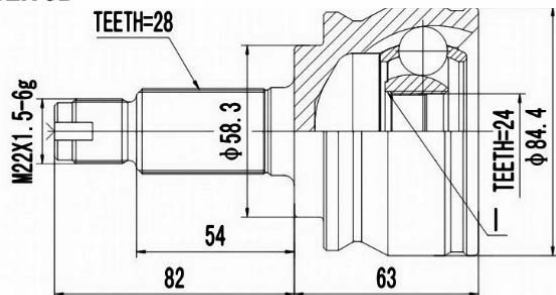

C.V.JOINT OUTER REAR / ШРУС НАРУЖНИЙ ЗАДНИЙ

SZR-JB

SCHEMES