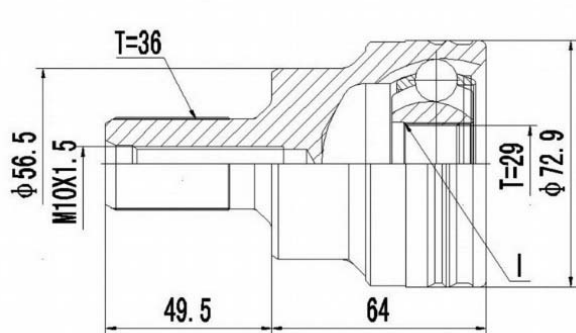

C.V.JOINT OUTER REAR / ШРУС НАРУЖНИЙ ЗАДНИЙ

VOR-XC90

SCHEMES