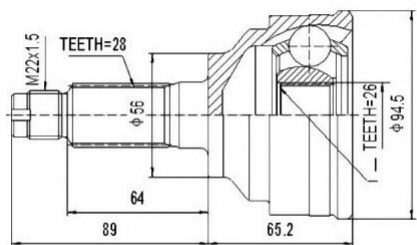

C.V.JOINT OUTER FRONT / ШРУС НАРУЖНИЙ ПЕРЕДНИЙ

MZ-10