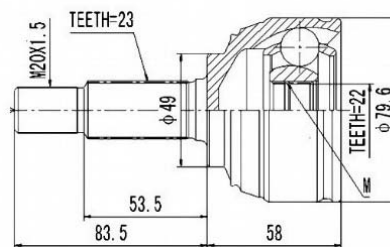

C.V.JOINT OUTER FRONT / ШРУС НАРУЖНИЙ ПЕРЕДНИЙ

NS-J31B

NS-J31C

NS-K12E

NS-N16

NS-NT

SCHEMES