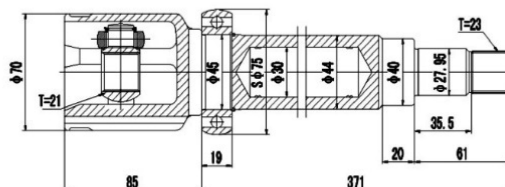

FRONT INNER JOINT / ШРУС ВНУТРЕННИЙ ПЕРЕДНИЙ

FDIR-F2

FDIR-F218MT

FDIR-F220AT

FDIR-FUSB

FDIR-TC7

FDIR-TC7B

SCHEMES