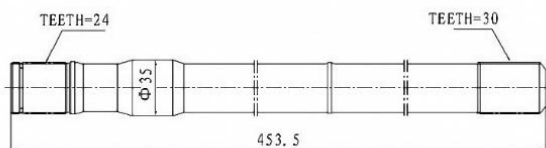

TYS-01

TY-R4P

SCHEMES

DRIVESHAFT / ПРИВОД И ПОЛУОСЬ

<p>TYXD-909</p>	<p>TYS-02</p>
<p>VWISH-T5M1</p>	<p>TYXP-909</p>
<p>VWISH-T5M2</p>	

PROPELLER SHAFT JOINT / ШРУС КАРДАННЫЙ