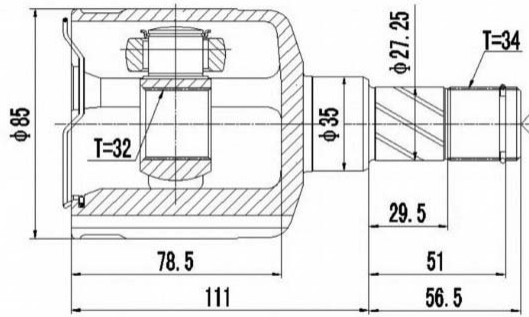

FRONT INNER JOINT / ШРУС ВНУТРЕННИЙ ПЕРЕДНИЙ

CHRIL-EVMT