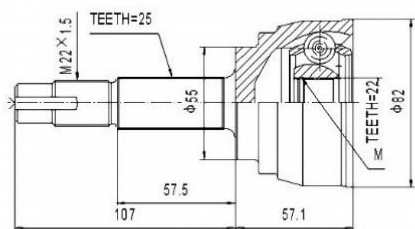

C.V. JOINT OUTER FRONT / ШРУС НАРУЖНИЙ ПЕРЕДНИЙ

NS-10

NS-13

NS-17