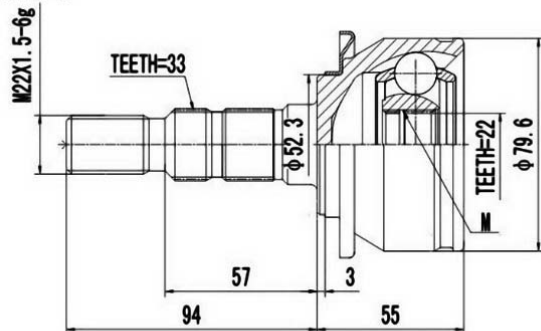

C.V.JOINT OUTER FRONT / ШРУС НАРУЖНИЙ ПЕРЕДНИЙ

OP-807

OP-AJ

OP-ANT