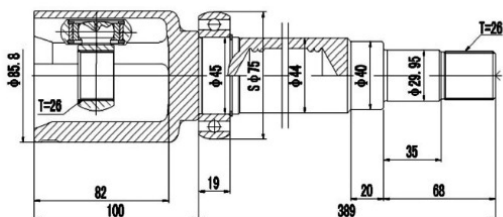

FRONT INNER JOINT / ШРУС ВНУТРЕННИЙ ПЕРЕДНИЙ

FDIR-F2

FDIR-F218MT

FDIR-F220AT

FDIR-FUSB

FDIR-TC7

FDIR-TC7B

SCHEMES