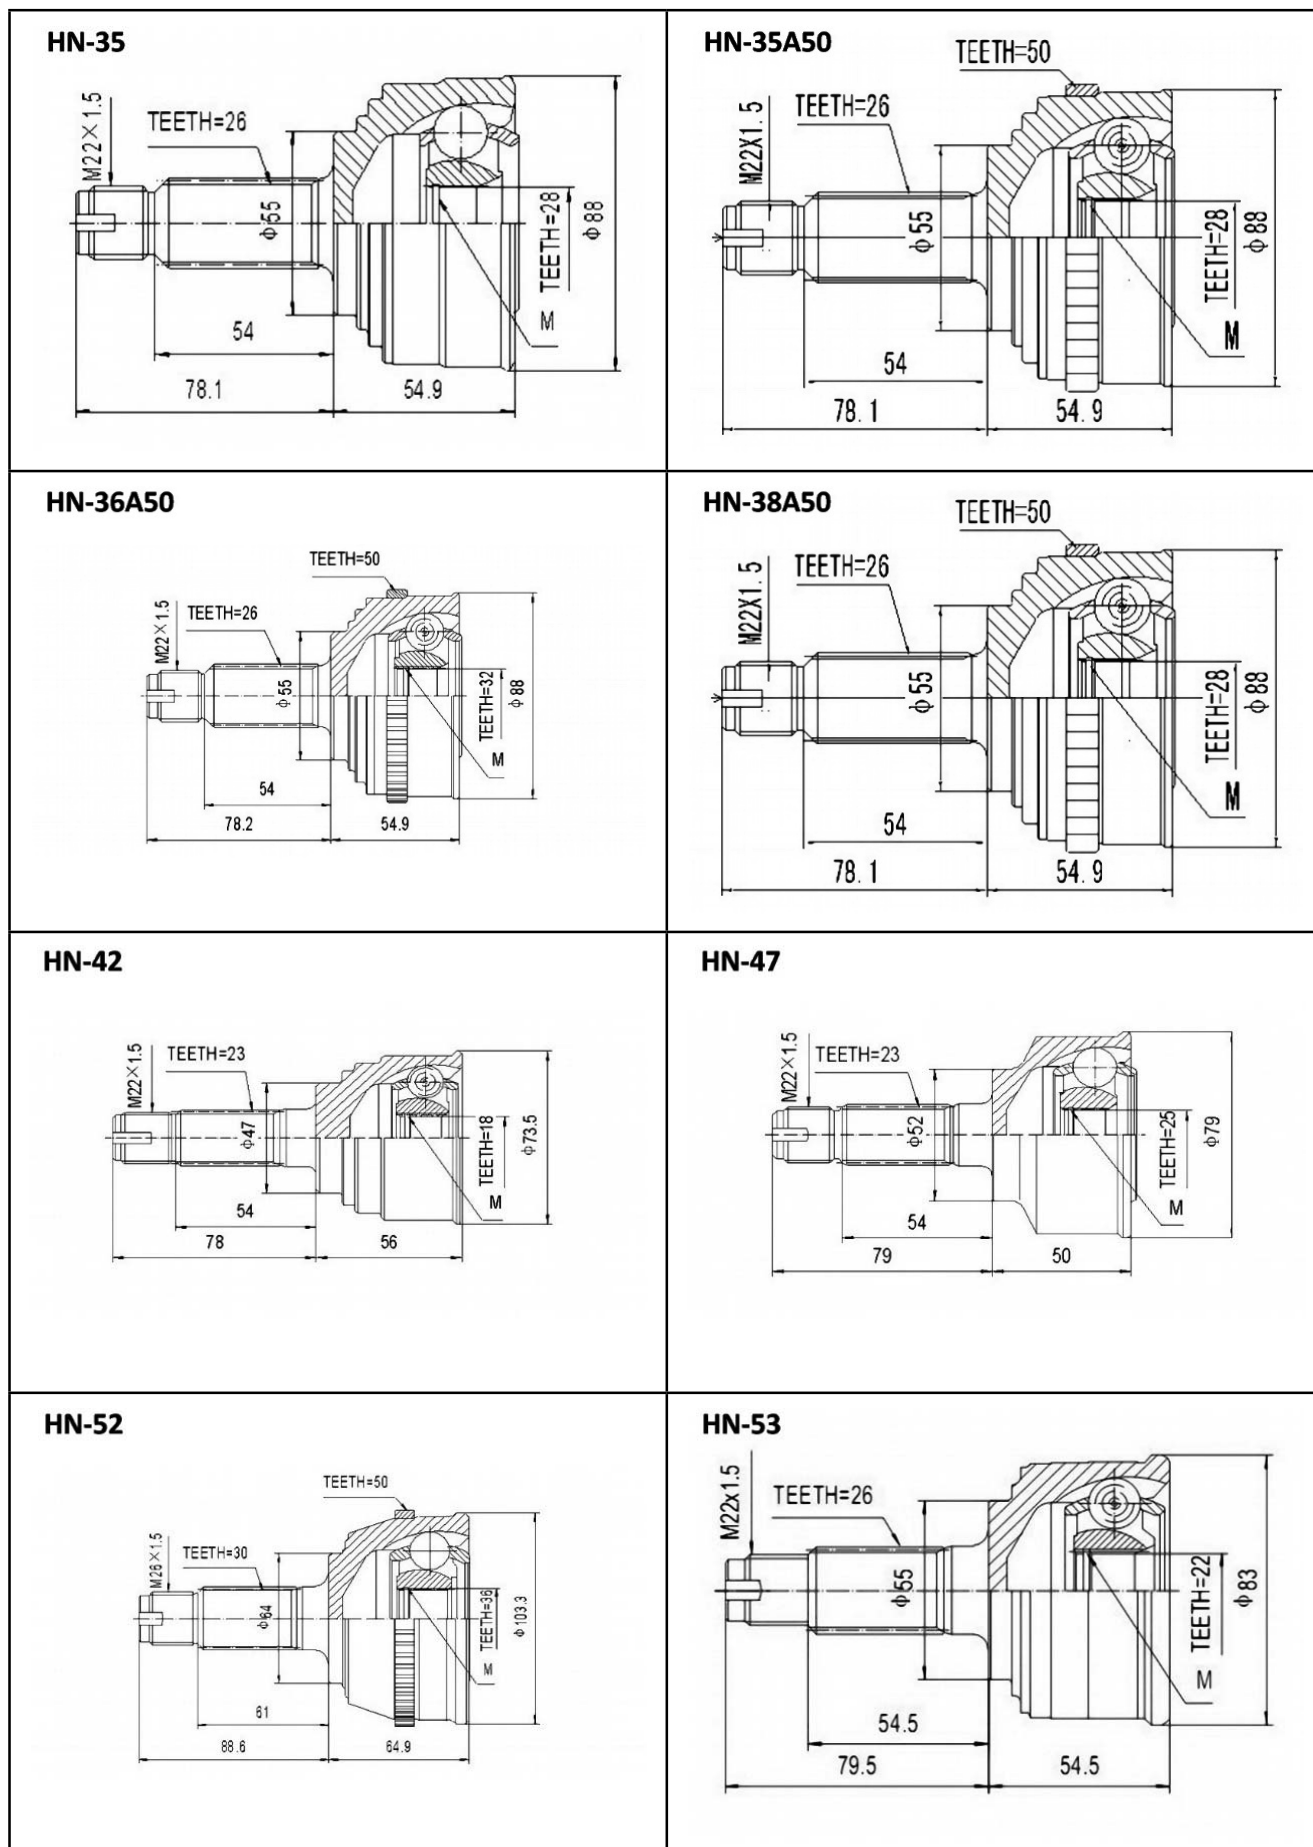

SCHEMES

C.V.JOINT OUTER FRONT / ШРУС НАРУЖНИЙ ПЕРЕДНИЙ

<p>HN-54A50</p>	<p>HN-55A50</p>
<p>HN-56A50</p>	<p>HN-57</p>
<p>HN-58A50</p>	<p>HN-59</p>
<p>HN-60</p>	<p>HN-61A50</p>

SCHEMES

C.V. JOINT OUTER FRONT / ШРУС НАРУЖНЫЙ ПЕРЕДНИЙ