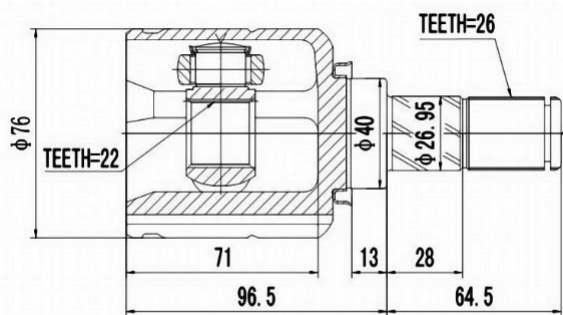

FRONT INNER JOINT / ШРУС ВНУТРЕННИЙ ПЕРЕДНИЙ

NSIU-E11M

NSIU-EP16

NSIU-JP16

NSIU-K12

NSIU-P11E