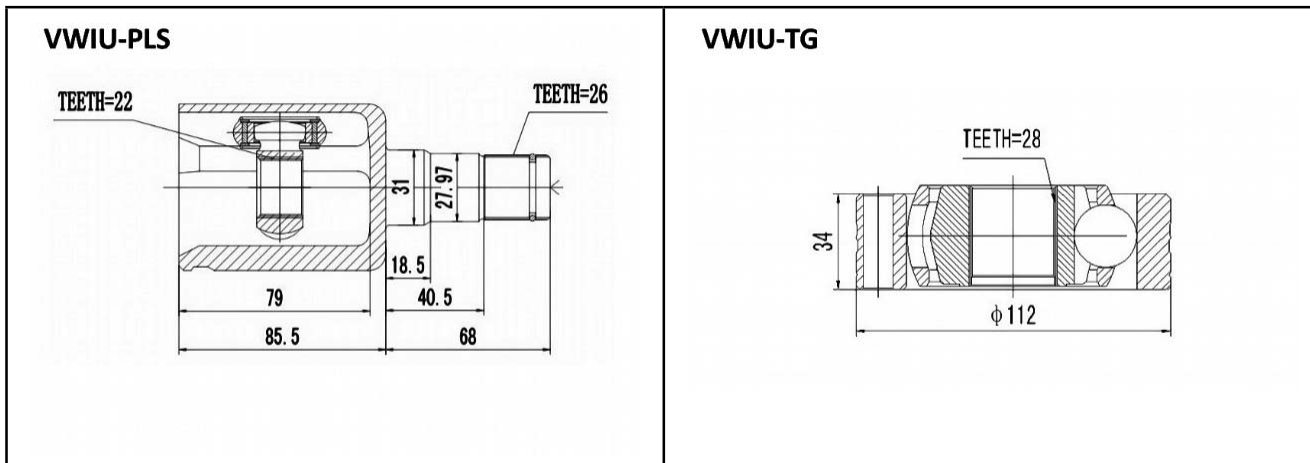

SCHEMES

FRONT INNER JOINT / ШРУС ВНУТРЕННИЙ ПЕРЕДНИЙ

C.V. JOINT OUTER REAR / ШРУС НАРУЖНИЙ ЗАДНИЙ

<p>BMR-E46</p> <p>TEETH=48 TEETH=27 TEETH=24 $\phi 81$ $\phi 69$ 51 50.5 68 M24X1.5-6g</p>	<p>BMR-E46B</p> <p>TEETH=48 TEETH=27 TEETH=25 $\phi 88$ $\phi 68$ 11.2 58.7 67.8 M24X1.5-6g</p>
<p>HNR-RD5</p> <p>TEETH=25 TEETH=23 $\phi 64$ 13 71 55 78 M22X1.5-6g</p>	<p>HNR-RE</p> <p>TEETH=28 TEETH=20 M24X1.5 $\phi 55$ 62 90.5 52.5 $\phi 71.8$</p>
<p>HYR-NSFA52</p> <p>TEETH=52 TEETH=30 2-4.5 M22X1.5-6g $\phi 101.5$ $\phi 83$ $\phi 60$ TEETH=23 $\phi 87$ 67.5 2 91.5 32 63.5</p>	<p>HYR-SFA52</p> <p>T=52 T=27 M22X1.5 $\phi 41.5$ 60 T=25 $\phi 87$ $\phi 101.5$ 65 95 63.5</p>
<p>HYR-TUCA48</p> <p>TEETH=48 TEETH=27 2-4.2 M22X1.5-6g $\phi 62$ $\phi 60$ TEETH=23 $\phi 81.4$ 65 89 7 60 95</p>	<p>KAR-NS1A48</p> <p>TEETH=48 TEETH=27 2-4.5 M22X1.5-6g $\phi 62$ $\phi 60$ TEETH=24 $\phi 84.4$ 60.5 84 7 63 90</p>