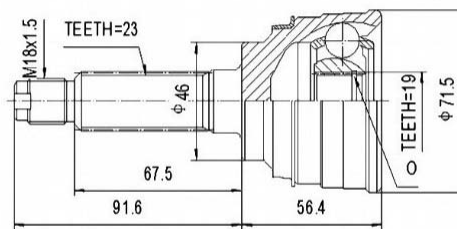

C.V.JOINT OUTER FRONT / ШРУС НАРУЖНЫЙ ПЕРЕДНИЙ

DW-72

FD-113