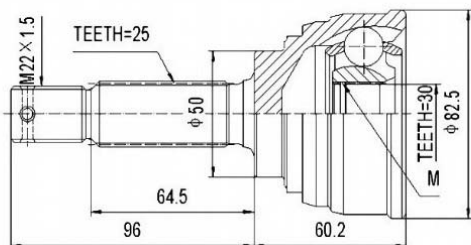

C.V.JOINT OUTER FRONT / ШРУС НАРУЖНЫЙ ПЕРЕДНИЙ

MT-05A44

MT-07