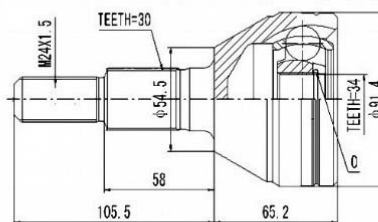

C.V.JOINT OUTER FRONT / ШРУС НАРУЖНИЙ ПЕРЕДНИЙ

OP-807

OP-ANT