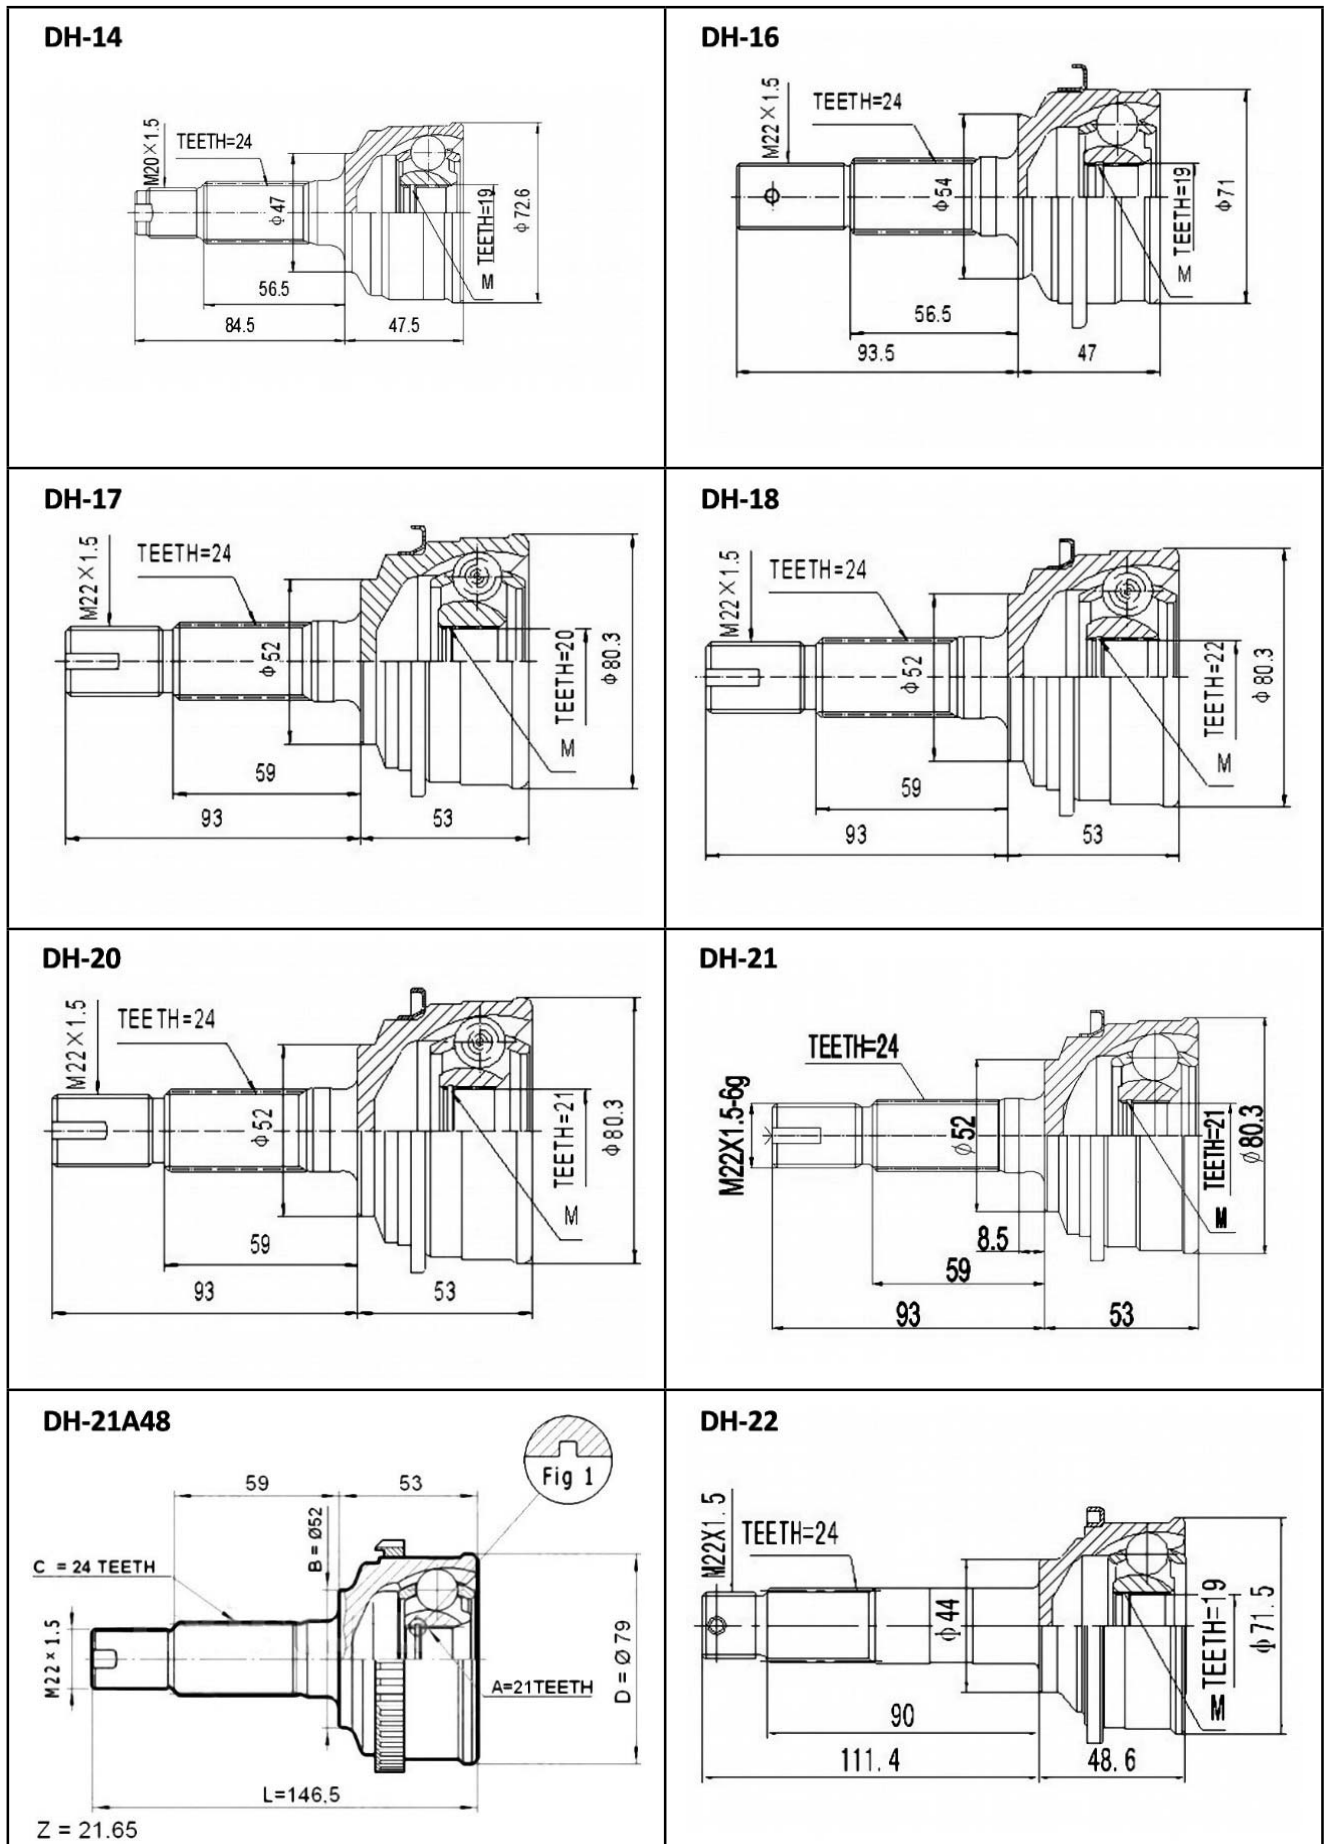

C.V.JOINT OUTER FRONT / ШРУС НАРУЖНИЙ ПЕРЕДНИЙ

SCHEMES