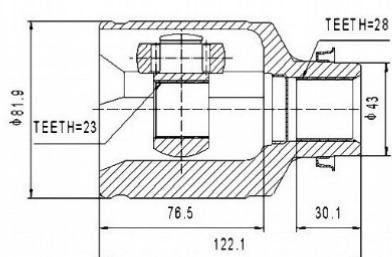

SCHEMES

FRONT INNER JOINT / ШРУС ВНУТРЕННИЙ ПЕРЕДНИЙ

MZIP-555

MZ-IPAT-01

MZ-IPMT-03

MZIR-B25

MZIR-BLMT

MZIR-BT50