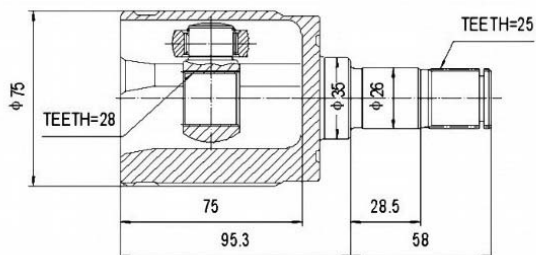

FRONT INNER JOINT / ШРУС ВНУТРЕННИЙ ПЕРЕДНИЙ

HNIL-C7A

HNIL-C7M

HNIL-GD1

SCHEMES