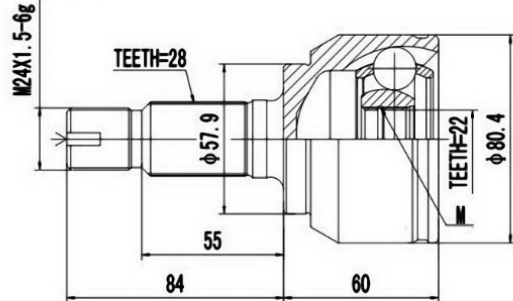

C.V.JOINT OUTER REAR / ШРУС НАРУЖНИЙ ЗАДНИЙ

LR-FR2RB