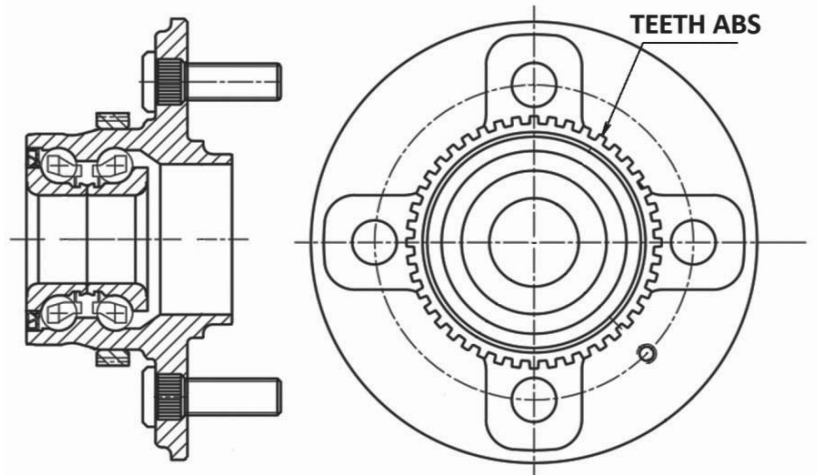

ASVA NUMBERING SYSTEM

MAKER ПРОИЗВОДИТЕЛЬ	PARTS GROUP ГРУППА ЗАПЧАСТЕЙ			ABS	TEETH OF ABS RING КОЛИЧЕСТВО ЗУБОВ ABS	POSITION РАСПОЛОЖЕНИЕ
TY	WH	-	190	A	48	R
TY	WH	-	ST210			F
FD	WH	-	CA1	M		F
FD	WH	-	CA1	M		R
	DAC		43820045			
	DACM		51960050			
	DACM		37720037	A	96	

MAKER ПРОИЗВОДИТЕЛЬ	
AD	AUDI
BM	BMW
CH	CHERY
DG	CHRYSLER
CHR	CHEVROLET
CT	CITROEN
DG	DODGE
DW/GM	DAEWOO
DH	DAIHATSU
FT	FIAT
FD	FORD
HN	HONDA
HY	HYUNDAI
ISZ	ISUZU
KA	KIA
LR	LAND ROVER
MZ	MAZDA
MB	MERCEDES-BENZ
MT	MITSUBISHI
NS	NISSAN
OP	OPEL
PG	PEUGEOT
RN	RENAULT
SA	SAAB
SK	SKODA
SB	SUBARU
SZ	SUZUKI
TY	TOYOTA
VW	VOLKSWAGEN
VO	VOLVO

PARTS GROUP ГРУППА ЗАПЧАСТЕЙ	
WH	WHEEL HUB/СТУПИЦА
DAC	WHEEL HUB BEARING/ПОДШИПНИК СТУПИЧНЫЙ
DACM	WHEEL HUB BEARING WITH MAGNETIC RING ABS/ ПОДШИПНИК СТУПИЧНЫЙ С МАГНИТНЫМ КОЛЬЦОМ ABS

ABS	
A	TEETH OF ABS/ЗУБЬЯ ABS
M	MAGNETIC RING ABS/МАГНИТНОЕ КОЛЬЦО ABS

POSITION/РАСПОЛОЖЕНИЕ	
F	FRONT/ПЕРЕД
R	REAR/ЗАД