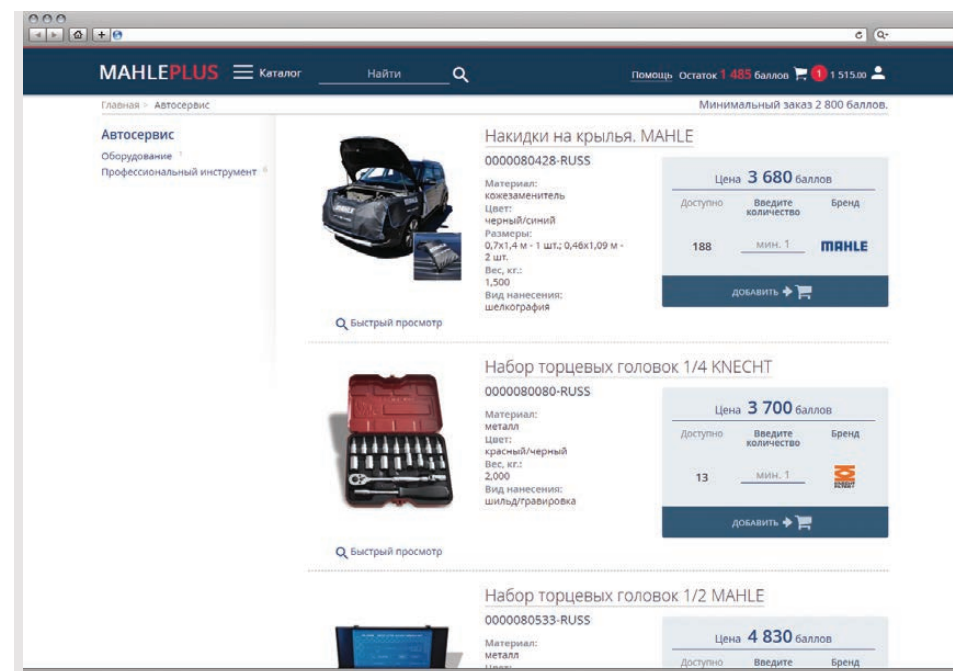

MAHLE PLUS — НОВАЯ ПРОГРАММА ЛОЯЛЬНОСТИ

ДЛЯ ДИСТРИБЬЮТОРОВ И РИТЕЙЛЕРОВ

В каталоге MAHLE PLUS свыше 200 наименований брендированной промопродукции, POS и рекламно-информационных материалов для повышения продаж.

Участники программы лояльности — РИТЕЙЛЕРЫ — станции технического обслуживания и розничные магазины, покупающие продукцию торговых марок MAHLE, KNECHT, IZUMI, Clevite, Brain Bee, BEHR у официальных дистрибьюторов MAHLE.

Партнеры программы лояльности MAHLE PLUS — ОФИЦИАЛЬНЫЕ ДИСТРИБЬЮТОРЫ продукции MAHLE.