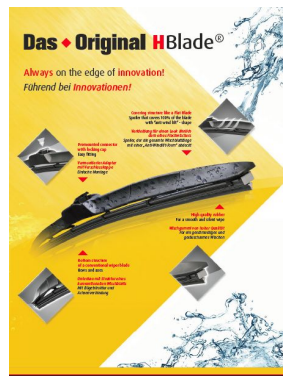

3

ИНСТРУМЕНТЫ ПРОДАЖ

♦ Каталог

♦ Видео по установке

♦ **Архив изображений продукта в HD формате**

♦ Листовка

♦ **Акции**

♦ **POSM**

<https://www.youtube.com/watch?v=IJqd0Trxhog>