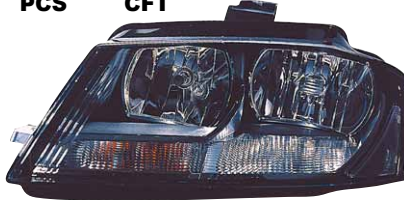

A-3 / A-3 SPORTBACK '09-

A-4 '95 / S-4 '95-'98

446-1125-LDEM2

HEAD LAMP
R 8P0941004AJ
L 8P0941003AJ
4PCS 6.9CFT

H7/H7/PSY24W/PS19W

446-1125-RDEM2

HEAD LAMP
R 8P0941004AK
L 8P0941003AK
PCS CFT

H7/H7/PSY24W/PS19W