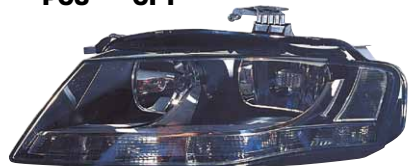

P21W

TBA

A-4 '07-'08

S-4 '09-

446-1121-RD-EM RD:
LD R 8K0941030A
 HEAD LAMP L 8K0941029A
 LD:
 R 8K0941030 LD:
 L 8K0941029 R 130702285300
 PCS CFT L 130702285200

H7/H7/PY24W/SP31W/SP13W

TBA

446-2005-UE SEDAN