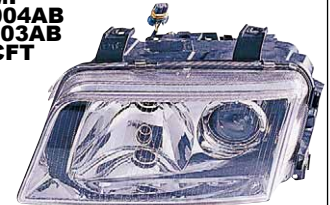

441-1136-ND7E

HEAD LAMP
R 8D0941004AB
L 8D0941003AB
6PCS 6.1CFT