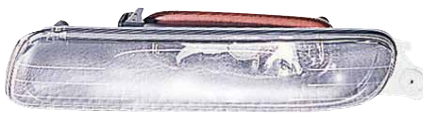

3 SERS E46 4D '98-'00

3 SERS E46 4D '01-'04

444-1120-RD
LD EM2

HEAD LAMP
R 63128380176
L 63128380175
4PCS 6.38CFT

H7/H7/W5W

ELEC,W/S MOTOR

444-1128-RD
LD EM1

HEAD LAMP
LD:
R 63126910970
L 63126910969
4PCS 6.34CFT

H7/H7/W5W

ELEC,W/S MOTOR

444-2004-UQ

FOG LAMP
R IND007646-021
L IND007646-011
R 63178361952
L 63178361951
24PCS 4.99CFT

HB4

444-1511-UE7

CORNER LAMP
R 63136915378
L 63136915377
20PCS 3.45CFT

PY21W

444-1506-AE-C

CORNER LAMP
R 63136902770
L 63136902769
20PCS 2.91CFT

PY21W

444-1926-UE-YR

TAIL LAMP
R 63218368758
L 63218368757
10PCS
3.52CFT

P21W/P21W/P21/4W

WAGON

444-2008N-AQ/UQ

FOG LAMP
63176911007
12PCS
2.45CFT

H11

444-1906-UQ

TAIL LAMP
R 63218364922
L 63218364921
10PCS
5.37CFT

P21W/P21/4W/P21W

444-1926-UE-CR

TAIL LAMP
R 63216900474
L 63216900473
10PCS
3.52CFT

PY21W/P21W/P21/4W

WAGON

444-1405-UQ-Y

SIDE LAMP
R 63136911368
L 63136911367
50PCS 0.54CFT

W5W

344-1301-UQ

BACK LAMP
R 63218364924
L 63218364923
20PCS
2.08CFT

P21W/P21W

444-1308-UE-CR

BACK LAMP
R 63218368760
L 63218368759
PCS
CFT

TBA

WAGON

444-1405-UQ-C

SIDE LAMP
R 63136911371
L 63136911370
50PCS 0.54CFT

WY5W