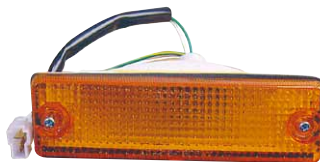

231-1604N

FRONT LAMP

50PCS 2.60CFT