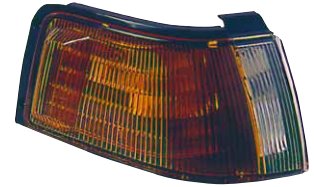

H4

216-2503 '90
HEAD LAMP MOULDING
B3000-509-51B
50PCS 4.70CFT

216-1524-AE '90-'94
CORNER LAMP
R B455-51-060A R 8BBG-51-060
L B455-51-070A L 8BBG-51-070
20PCS 2.20CFT

P21W/W5W

216-1524-AE '90-'94
CORNER LAMP
R B455-51-060A R 8BBG-51-060
L B455-51-070A L 8BBG-51-070
20PCS 2.20CFT