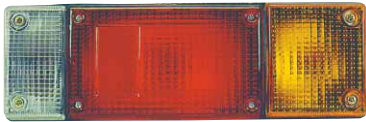

CABSTR H40 F22

CABSTR '94

215-1915-A

TAIL LAMP
R 26540-T6700
L 26545-T6700
20PCS 4.23CFT
00-215-1915 LENS
100PCS 3.26CFT