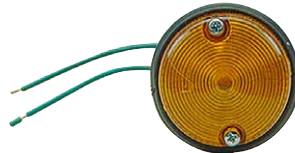

12V10W/12V21/5W

**215-1207**  
LIGHT CASE  
R 62410-T6003  
L 62411-T6003  
10PCS 4.1CFT

**115-2006-A**  
FOD LAMP  
R 22-26150-5N300-5  
L 22-26155-5N300-0  
12PCS 3.90CFT

P21W/H3

**215-1508N**  
SIDE LAMP  
26160-T0100  
500PCS 2.70CFT  
00-215-1508 LENS  
1000PCS 3.4CFT