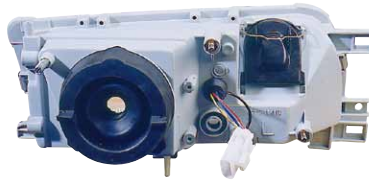

H11

**215-1141-RD-EM
LD-EM**
HEAD LAMP
R
L
6PCS 5.20CFT

43T TWIN