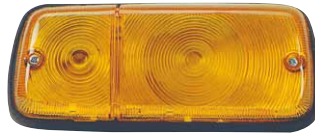

12V10W/12V21/5W