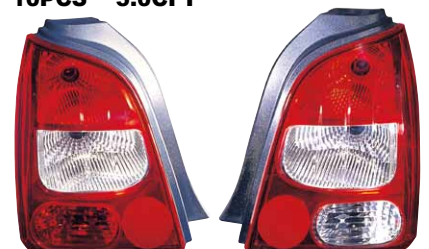

551-1986 R-LD-UE L-LD-UE

TAIL LAMP
R 8200387889
L 8200387888
10PCS 5.0CFT