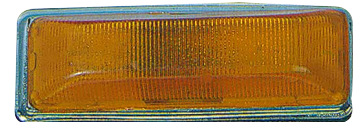

TBA

551-1401

SIDE LAMP
100PCS CFT