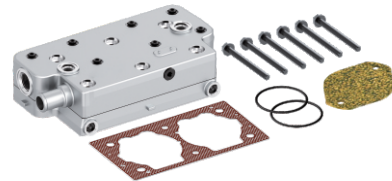

UM

New Product

50-AC163 / COMPRESSOR

MERCEDES
OM 541 / 542

50-AC171 / COMPRESSOR

WABCO
911 153 553 0
CUMMINS
4934957

50-AC176 / COMPRESSOR

WABCO
911 153 520 0
CUMMINS
3558163 / 4059825

50-AC180 / COMPRESSOR

WABCO
911 154 500 0
CUMMINS
3944460 / 3948842

50-AC181 / COMPRESSOR

VOITH LP490

MERCEDES
001 130 64 15
471 130 32 15
471 130 34 15
471 130 40 15
471 130 42 15

50-CHF109 / CYLINDERHEAD

FOR HYUDAI / KIA COMPRESSORS

WABCO
911 515 923 2

50-GF191 / REPAIR KIT

FOR CUMMINS COMPRESSORS
LK3880 / 4932265

50-GF194 / REPAIR KIT

FOR HYUDAI / KIA COMPRESSORS

UM

New Product

D = 70 mm (+ 0.50 mm)

50-CS094

CRANKSHAFT

for WABCO 411 142 960 0

UM

New Product

50-CS095 / CRANKSHAFT

for **MERCEDES TWIN CYLINDER COMPRESSOR**