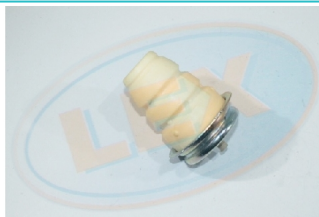

SB0797

46473041

Втулка рессоры задняя Doblo 119/223
Fiat DOBLO 119/223

SC0904

46751547

Отбойник рессоры Doblo 119/223
Fiat DOBLO 119/223

SB0795

1304641080

Втулка рессоры передняя большая Ducato 244/RUS
Fiat Ducato 230-244(RUS)/Peugeot Boxer II

SB0013

1304640080

Втулка рессоры задняя малая (x2) Ducato 244/RUS
Fiat Ducato 230-244(RUS)/Peugeot Boxer II

ST0531