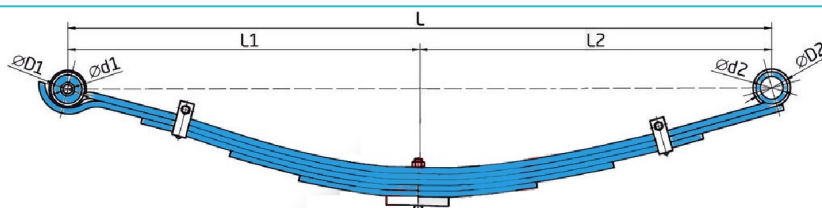

Рессора 6-лист. задн. в сборе с перед. с/б Porter2
Hyundai Porter 2

70-600-600x30,0kg

Рессора 5-лист. передн. в сборе с перед. с/б HD72
Hyundai HD72-78