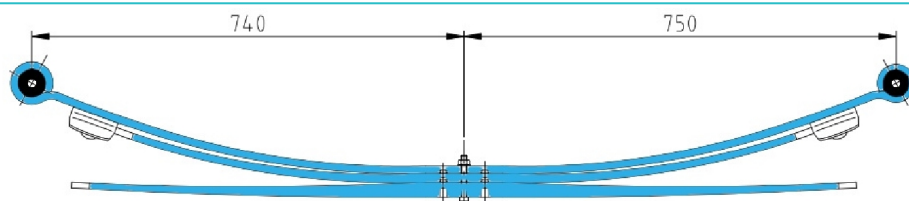

70-740-750mm x33,5kg

Рессора 3-х лист. задн. с/б в сборе 4,6t Sprinter 904-905-909 RUS
MERCEDES Sprinter W 904/909 RUS (413) 1995-2006

RS-6748

A9043201606