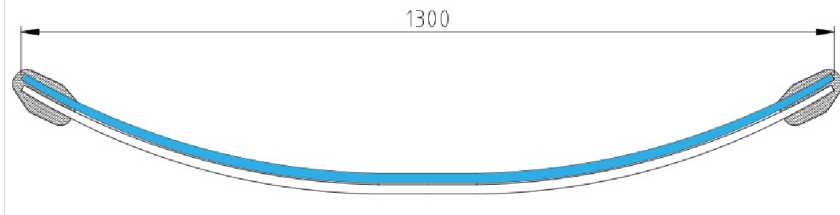

100-1300mm x22,6kg

Рессора 2-х лист. передн. в сборе -3,5t Sprinter 903  
MERCEDES Sprinter W 903/904 (308-316) (408-416) 1995-2006

**RS-6746**

A9043200401

100-1300mm x11,5kg

Верхний лист с с/б (коренной) от 2-х лист. передней рессоры -3,5t Sprinter 903  
MERCEDES Sprinter W 903/904 (308-316) (408-416) 1995-2006