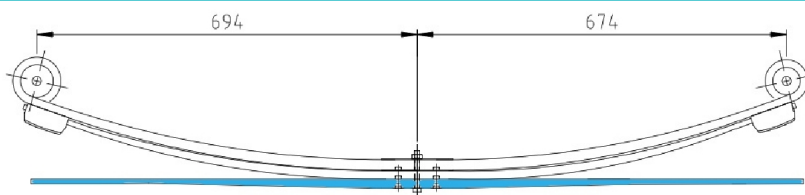

RS-6721.3

1429756

x10,0kg

Нижний лист от 3-х лист. задн. рессоры Transit V347 RWD/DWD 430E

Ford Transit V347 4.06- RWD/DWD 430E

RS-6766

1788910
8C1V5560AF