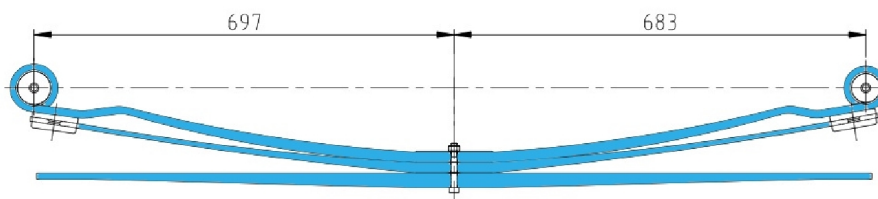

4377600

60-694-673mm x10,0kg

Верхний лист с с/б (коренной) Transit V184 DWD (все длинобазн.)  
Ford Transit V184 1.00-7.06 350S/430E DWD(все длин.базн.)

**RS-6773**

1143536  
V1C15560CA  
39-209306

60-697-683mm x27,0kg