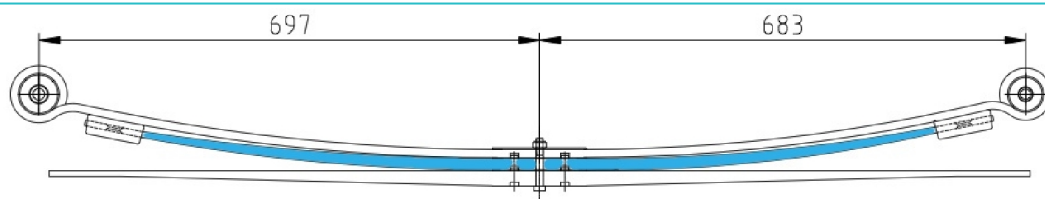

x5,8kg

Средний лист (подкорен) от 3-х лист.задн.рессоры Transit V184 350M SWD (груз.)
Ford Transit V184 1.00-7.06 430E/350M SWD(грузовой)

RS-6722.3

1143534