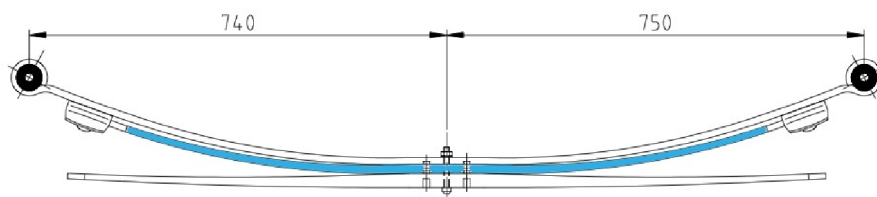

RS-6743

A9043200606

x8,9kg

Средний лист(подкорен.) от 3-х листовой задней рессоры -4,6t Sprinter 904
MERCEDES Sprinter W 904/905 (412-416) 1995-2006

RS-6744

A9043200606