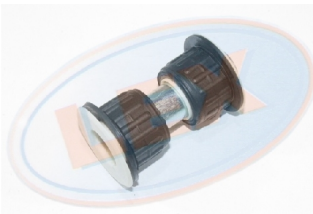

Сайлентблоки+втулка рессоры задний 35S (к-т)
Iveco Daily 00-