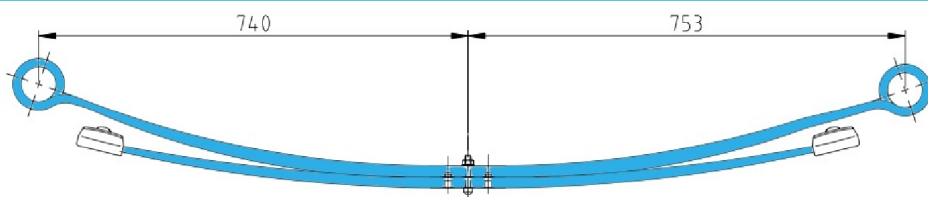

RS-6756

A9063200406
2E1511131
5856815
F020T930ZA75

70-740-753mm x23,3kg

Рессора 2-х лист. задн. с с/б в сборе -4t(315) Sprinter 906

MERCEDES Sprinter W 906 (315) 2006-

RS-6758

A9063200206
2E0511131B
M1184500
F020T926ZA75