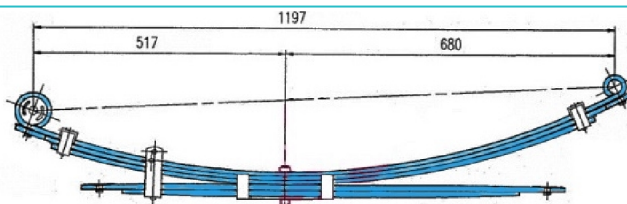

55100-4B100

60-515-685mm x28,0kg

Рессора 6-лист. задн. в сборе с перед. с/б Porter(H100)  
Hyundai Porter ТАГА3/Н100

**RS-6986**

55100-4F100

60-515-685x33,0kg)

Рессора 6-лист. задн. в сборе с перед. с/б Porter2  
Hyundai Porter 2