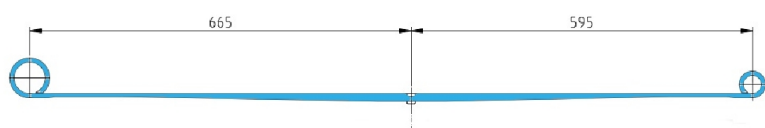

**RS-6752**

51848223  
46796100  
5826110  
621010

70-665-595mm x7,4kg

Рессора 1-лист. задн. с с/б усиленная выпуклость вверх Doblo 119/223  
Fiat Doblo 119/223

**RS-6752.1**

51848223  
46796100  
5826110  
621010