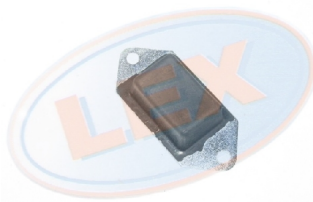

Верхний лист (коренной без с/б) от 3-х лист.задн.рессоры Daily 50C11-50C15 2006-  
Iveco Daily 50C11-50C15 2006-

Iveco Daily

**SB0543**

504237430

Отбойник рессоры  
Iveco Daily 00-

SB0552

500320322

Отбойник рессоры  
Iveco Daily 06-