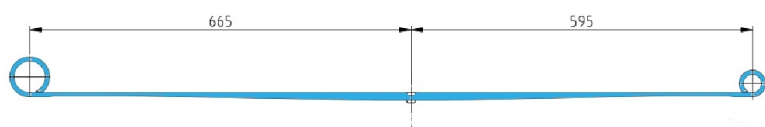

70-665-595mm x7,4kg

Рессора 1-лист. задн. с с/б усиленная выпуклость вверх Doblo 119/223
Fiat Doblo 119/223

RS-6752.1

51848223
46796100
5826110
621010