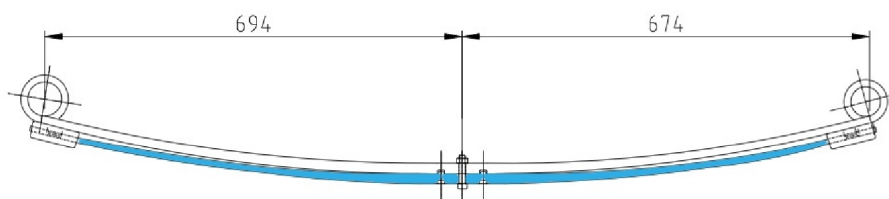

4377434

x5,0kg

Нижний лист от 2-х листовой задней рессоры Transit V184 330M

Ford Transit V184 1.00-7.06 330M (пассажирск)

RS-6722