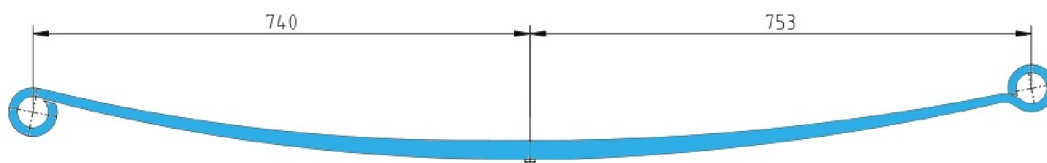

RS-6775

A9033201606
a9033200806
295856808
638012

70-740mm-750x17,0kg

Рессора 1-лист. задн. с с/б -3,5t Sprinter 901-905

MERCEDES Sprinter W 903/904 (308-316) 1995-2006

RS-6735