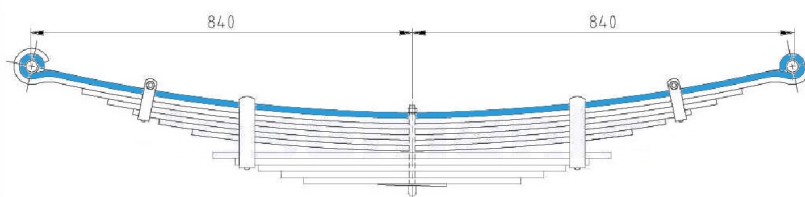

3C465310CB

76-840-840x13,3kg

Верхний (коренной) лист с с/б от 10-ти листовой передней рессоры.

Ford Cargo 2524-3230

RS-6782.2