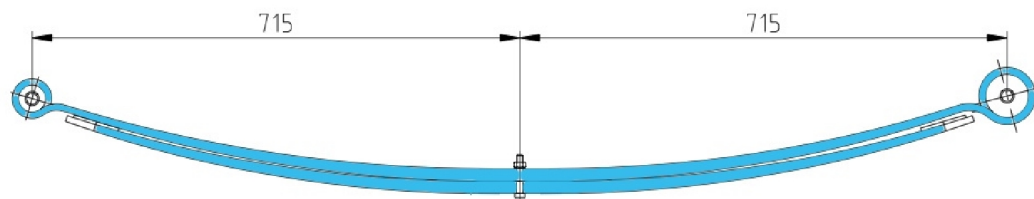

RS-6769

1350009080
5102.Q4
FT13802/4
67529000

70-715-715mm x21,0kg

Рессора 2-х лист. задн. в сборе с с/б(нижн.изогн.лист) Ducato 250 - Boxer III
Fiat Ducato 250/Peugeot Boxer III

RS-6769.1

1350009080