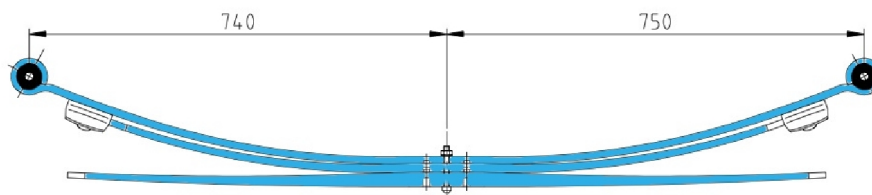

A9043200606
2D0511131P
295856810
638014

70-740-750mm x33,0kg

Рессора 3-х лист. задняя с с/б в сборе -4,6t Sprinter 904-905

MERCEDES Sprinter W 904/905 (412-416) 1995-2006

RS-6742