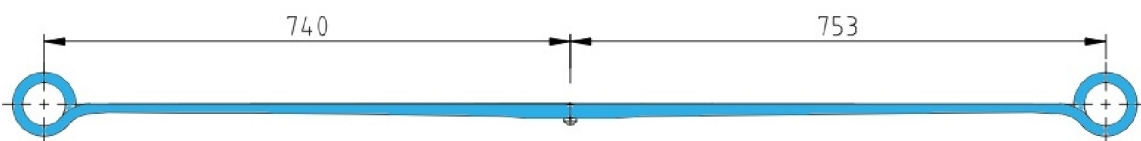

70-740-753mm x17,5kg

Рессора 1-лист. задн. с с/б усил 25мм -4t Sprinter 906
MERCEDES Sprinter W 906 (315) 2006-

RS-6772

A9063201706
2E0511131Q
5856820
33795000