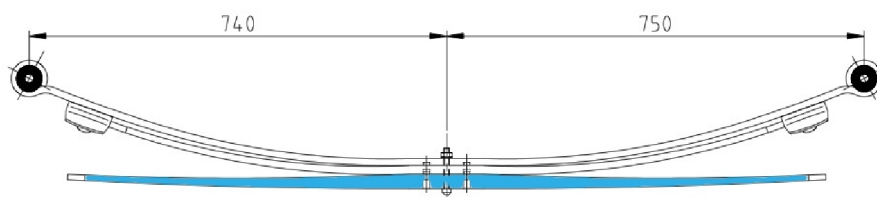

x12,8kg

Нижний лист(Зий) от 3-х листовой задней рессоры -4,6t Sprinter 904
MERCEDES Sprinter W 904/905 (412-416) 1995-2006

RS-6747

A9043201606
A9043200506
295895005
666018