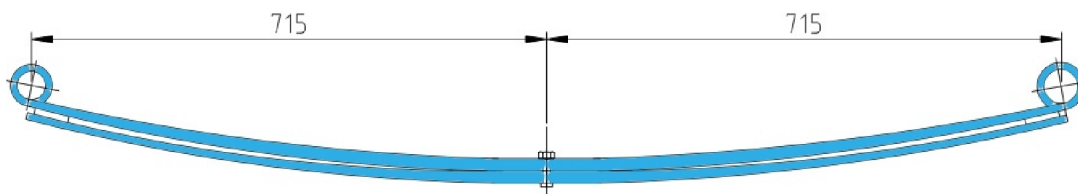

80-715-715mm x25,8kg

Рессора 2-х лист. задн. в сборе с с/б Ducato 244/Rus
Fiat Ducato 230/244/Rus /Peugeot Boxer II

RS-6763.2

1329822080