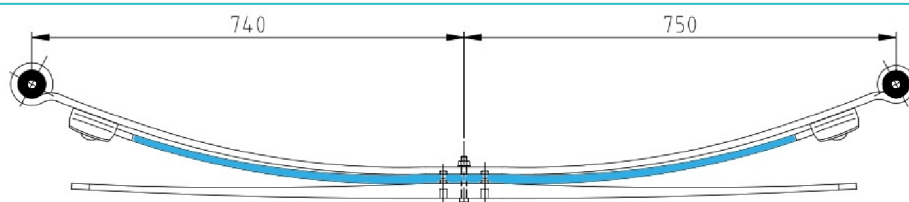

A9043201606

x12,1kg

Верхний лист с/б (коренной) от 3-х листовой задней рессоры -4,6t Sprinter 904-909 RUS  
MERCEDES Sprinter W 904/909 RUS (413) 1995-2006

**RS-6748.1**

A9043201606

x11kg

Средний лист с отбойн.(подкорен.) от 3-х листовой задней рессоры - с 4,6t Sprinter 904-909 RUS  
MERCEDES Sprinter W 904/909 RUS (413) 1995-2007