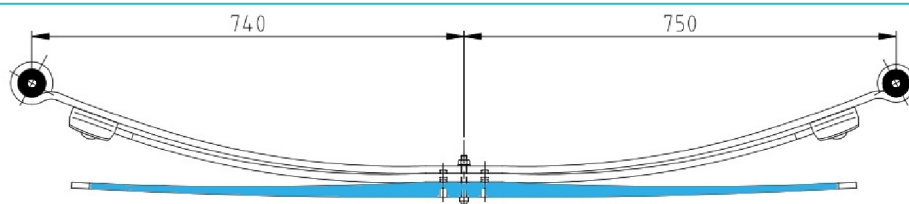

RS-6748.2

A9043201606

x10,4kg

Нижний лист (Зий) от 3-х листовой задней рессоры. - 4,6t Sprinter 904-909 RUS
MERCEDES Sprinter W 904/909 RUS (413) 1995-2008

Mercedes Sprinter II W906 2006-2012

RS-6732

A9063211403
2E0411019H
M1308900