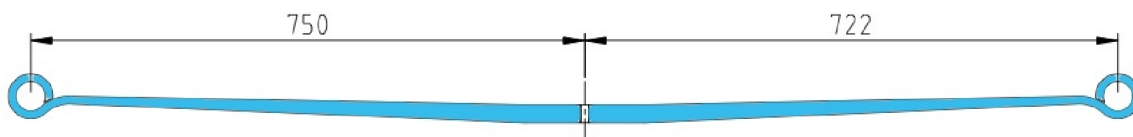

RS-6767

504083608
504083610
628000
67389000

80-750-722mm x16,5kg

Рессора 1-лист. задн.в сборе с с/б Daily 35S11 2006-
Iveco Daily 35S11 2006-

RS-6770