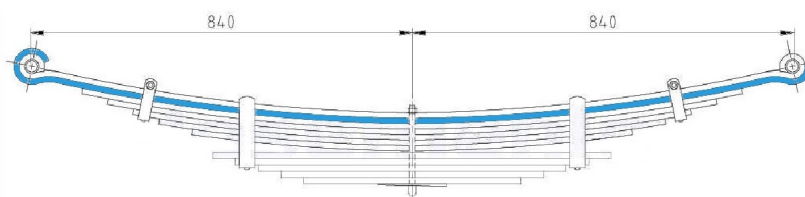

3C465310CB

76-840-840x13,2kg

Подкоренной лист(2-ой) от 10-ти листовой передней рессоры

Ford Cargo 2524-3230

SB0447