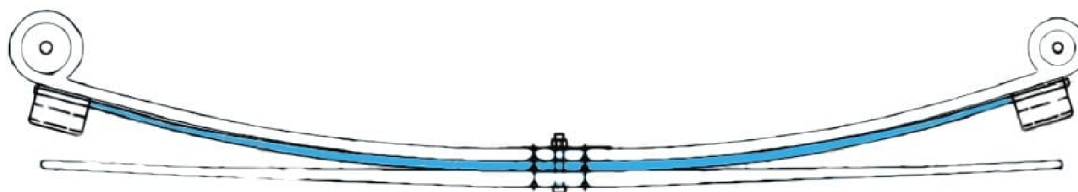

2030941
2030932
BK31-5560-JK
BK31-5560-JJ

x9,0kg

Средний лист (подкорен.) от 3-х лист. задн. Рессоры Transit V363 DWD/RWD

Ford TRANSIT TTG 2014- V363 DWD/RWD

Ford CARGO 2524-3230

RS-6782.1