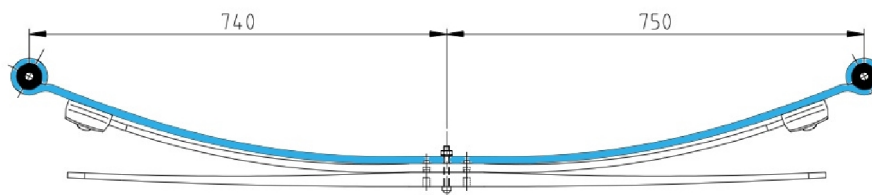

A9043200606

70-740-750mm x11,9kg

Верхний лист с с/б (коренной) от 3-х листовой задней рессоры 4,6t Sprinter 904

MERCEDES Sprinter W 904/905 (412-416) 1995-2006