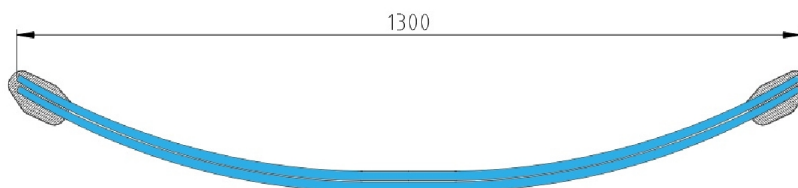

RS-6737

A903320001
2D0411101B
295756802
538002

110-650-650mm x23,8kg

Рессора 2-х лист. передн. в сборе -4,6t Sprinter 904-905

MERCEDES Sprinter W 904/905 (412-416) 1995-2006

RS-6738

A903320001