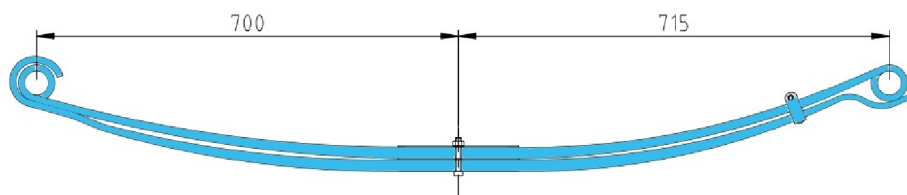

500303179
500377689
504119154
67365000

60-700-715mm x21,0kg

Рессора 2-х лист. задн.в сборе с с/б Daily 40C11-40C15 2006-
Iveco Daily 40C11-40C15 2006-

RS-6754