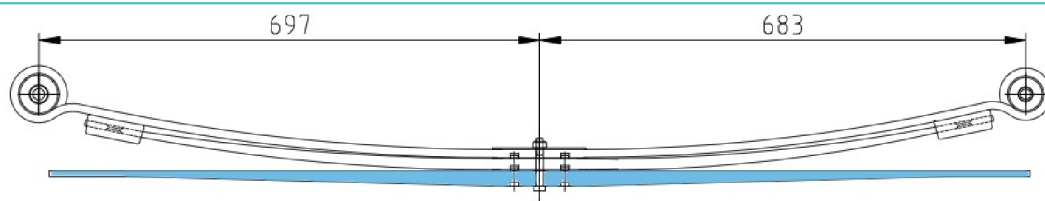

5,8 kg

Нижний лист от 3-х лист.задн.рессоры Transit V184 350M SWD (груз.)
Ford Transit V184 1.00-7.06 430E/350M SWD(грузовой)

RS-6726

4377600
YC155560ZJ
4067106
565034