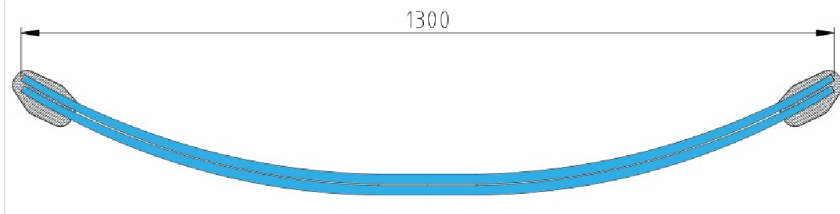

A9043200401
M1054800
F020T629ZA70
538003

100-1300mm x22,6kg

Рессора 2-х лист. передн. в сборе -3,5t Sprinter 903
MERCEDES Sprinter W 903/904 (308-316) (408-416) 1995-2006

RS-6746