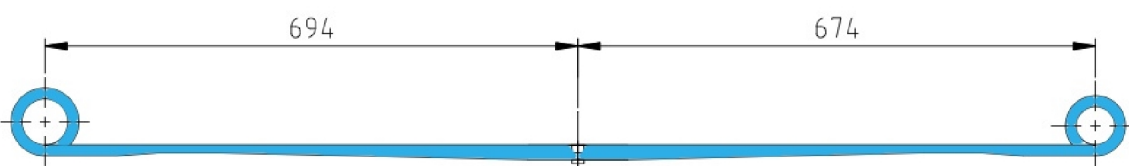

76-694-674mm x14,2kg

Рессора 1-лист. задн. (прямая) Transit V347 FWD 330L-

Ford Transit V347 4.06- FWD 330L-330M

RS-6764

1481326
6C115560DC