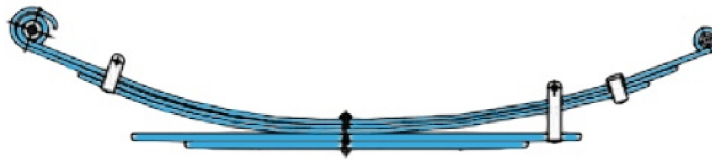

60-730-750mm x24,0kg

Рессора 5-лист. задн. в сборе с перед.с/б
Toyota Hilux 1995-01