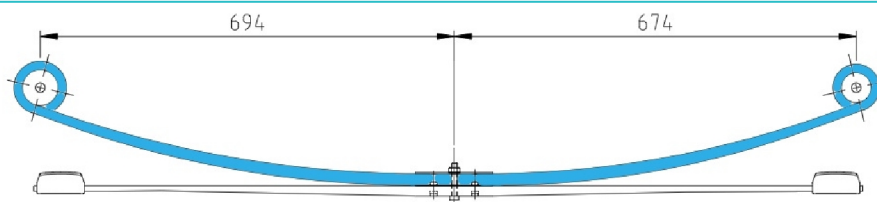

RS-6731.1

1417741

76-694-674mm x14,5kg

Верхний лист с с/б (коренной) от 2-х лист.задн. рессоры Transit V347 300-350L
Ford Transit V347 4.06- RWD/SWD 300S-350L

RS-6731.2

1417741