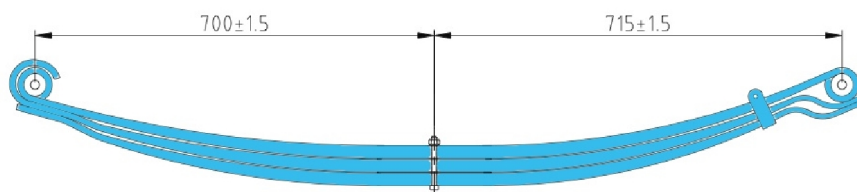

500377692
504119159
6728500319
67407000

60-700-715mm x30,5kg

Рессора 3-х лист. задн. в сборе с с/б Daily 50C11-50C15 2006-
Iveco Daily 50C11-50C15 2006-

RS-6754.1