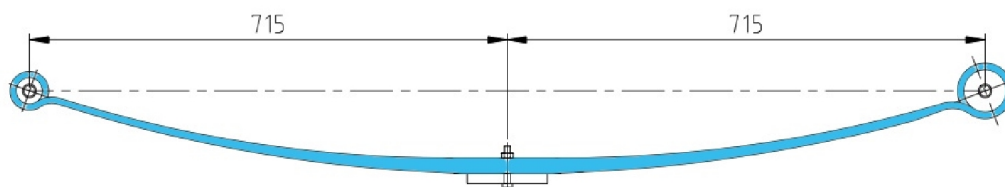

Fiat Ducato 250/Peugeot Boxer III

RS-6768

1355403080
5102.Q2
1608947980
67497000

70-715-715mm x13,8kg

Рессора 1-лист. задн. в сборе с с/б Ducato 250 - Boxer III
Fiat Ducato 250/Peugeot Boxer III