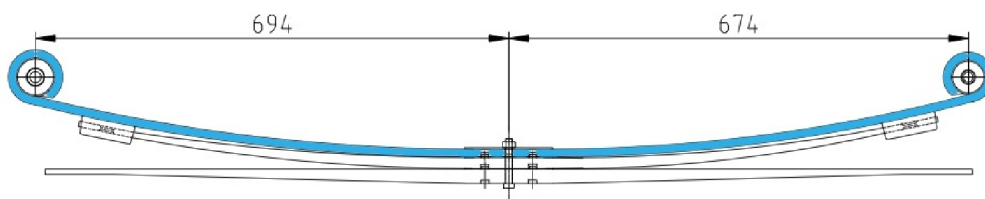

60-694-673mm x10,0kg

Верхний лист с с/б (коренной) Transit V184 DWD (все длинобазн.)
Ford Transit V184 1.00-7.06 350S/430E DWD(все длин.базн.)