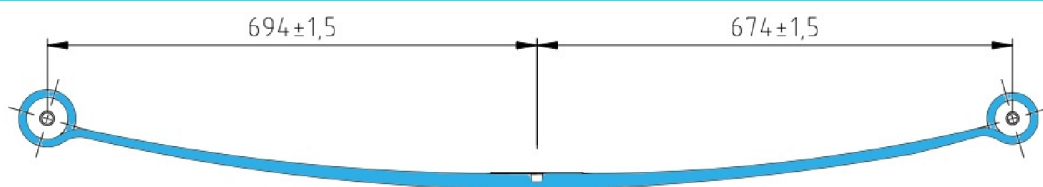

RS-6765

4366732
2C115560FA
39-209399

60-694-674mm x11,0 kg

Рессора 1-лист. задн. в сборе Transit V184

Ford Transit V184 1.00-7.06 100T/330/300M/S

RS-6727