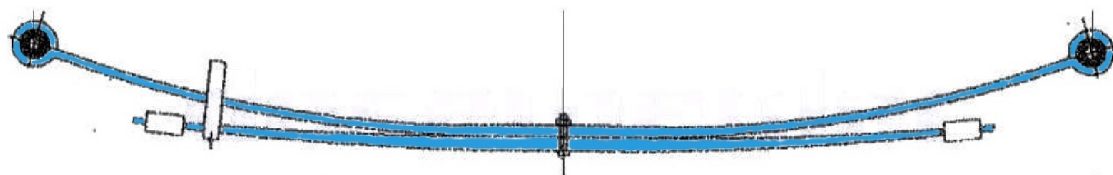

8200059853
8200812459

70-715-715x21,0kg

Рессора 2-х лист. задн. в сборе с с/б
Renault Master III 06-