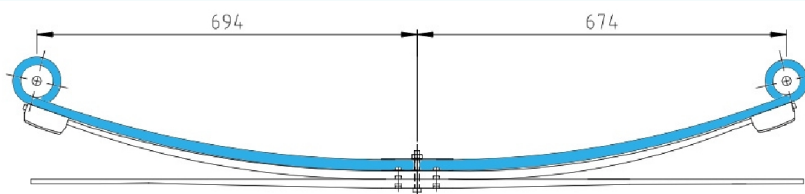

76-694-674mm x11,5kg

Верхний лист с с/б (коренной) от 3-х лист.задн.рессоры Transit V347 RWD/DWD
Ford Transit V347 4.06- RWD/DWD 430E

RS-6721.2

1429756