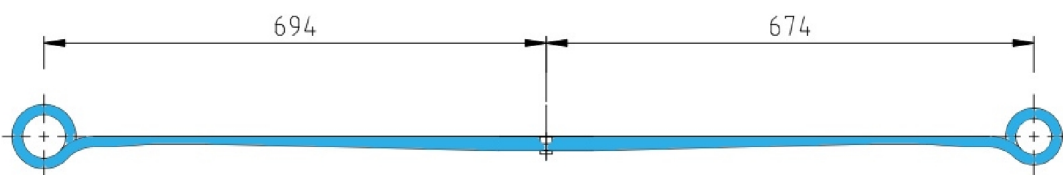

76-694-674mm x14,2kg

Рессора 1-лист. задн. с с/б (прям.- ухо с изгибом) Transit V347 FWD 350L-

Ford Transit V347 4.06- FWD 350L

RS-6728

1721779
6C115560BA
1686711
50611000