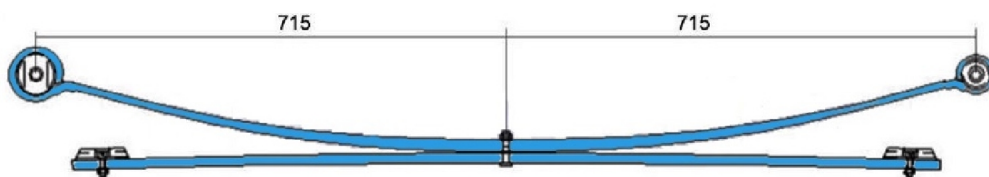

**RS-6769.1**

1350009080

x9,0kg

Нижний изогнутый лист от 2-х лист.задн. рессоры Ducato 250 - Boxer III  
Fiat Ducato 250/Peugeot Boxer III

**RS-6780**

1350011080

70-715-715mm x21,0kg

Рессора 2-х лист. задн. в сборе с с/б(нижн.прям.лист) Ducato 250 - Boxer III  
Fiat Ducato 250/Peugeot Boxer III