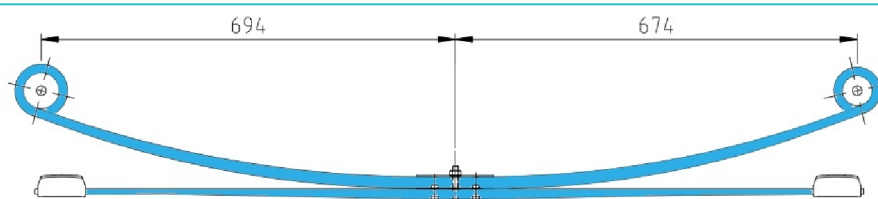

1721779  
6C115560BA  
1686711  
50611000

60-694-674mm x11,7kg

Рессора 1-лист. задн. (парабол.) Transit V347 RWD 280-300

Ford Transit V347 4.06- RWD 280M-300S-300M

**RS-6731**

1417741  
6C115560FF  
1721783  
1788915