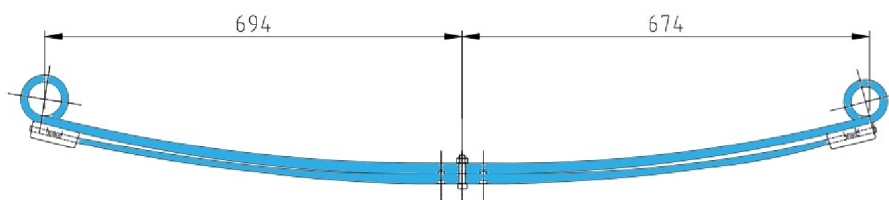

4377434
YC155560HD
39-209290
61 275 26

60-694-674mm x18,5kg

Рессора 2-х лист. задн. в сборе с с/б Transit V184 330M (пассажирск)

Ford Transit V184 1.00-7.06 330M (пассажирск)

RS-6727.1