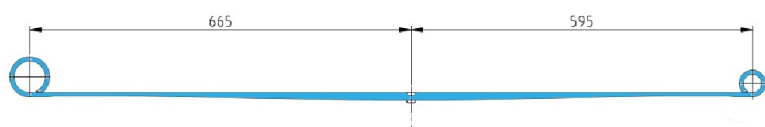

втулка рессоры задняя Transit V347  
Ford Transit V347 4.06-

Fiat - Doblo

**RS-6751**

46766962  
621005  
5826105

70-665-595mm x7,4kg

Рессора 1-лист. задн. с с/б выпуклость вниз Doblo 119/223  
Fiat Doblo 119/223