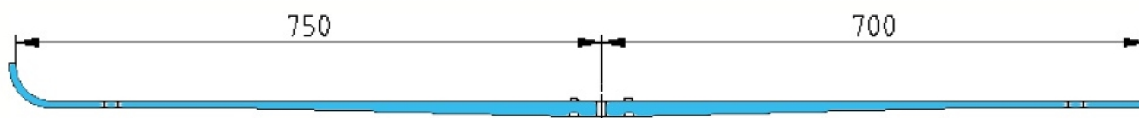

x10,0kg

Дополнит.лист с загибом(усилитель) для 3-х лист.задн.рессоры Transit V347 RWD/DWD 430E

Ford Transit V347 4.06- RWD/DWD 430E -430L

RS-6730

1721790
6C115560HF
1429756
V 347 PV A 00