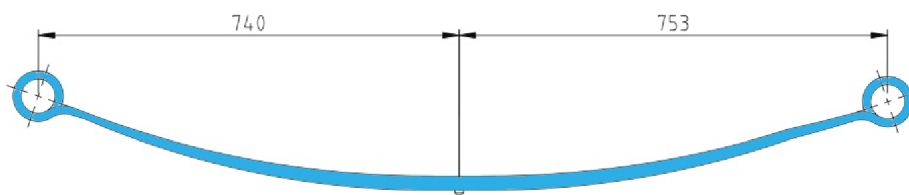

70-740-753mm x17,0kg

Рессора 1-лист. задн. с с/б -3,5t параболическая Sprinter 906
MERCEDES Sprinter W 906 (311-324) 2006-

RS-6757

A9063201806
2E0511131R
M1218000
F020T934ZA75