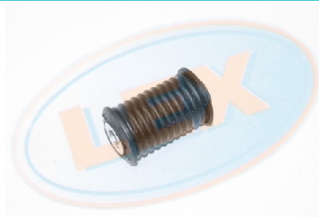

SB0790

8200024454

Сайлентблок рессоры задний
Renault Master

SB0573

8200024453

Сайлентблок рессоры передний
Renault Master

Hyundai

RS-6984

55100-4B100