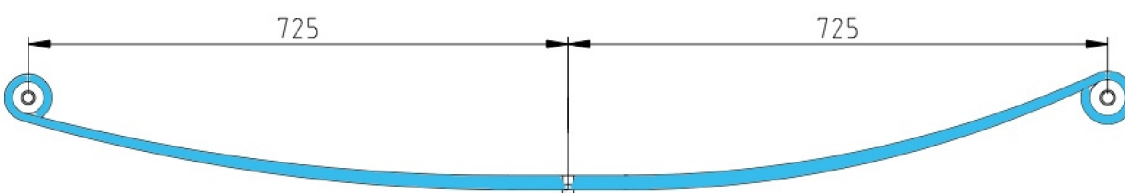

**RS-6771.2**

7700314662  
8200812456  
5863408  
644008

70-715-715mm x24,0kg

Рессора 2-х лист. задн. в сборе с с/б усиленная Master II  
Renault Master II -06/Opel Movano

**RS-6774**

550201735r  
550205402R  
4408111  
58 634 09