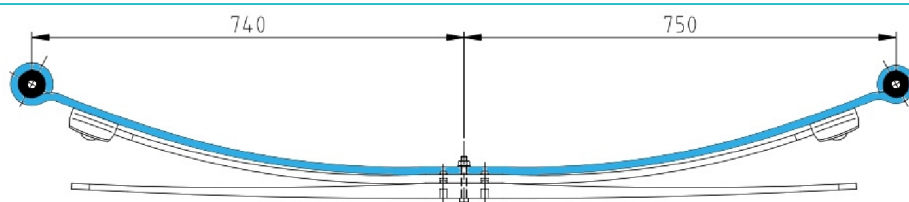

x12,1kg

Верхний лист с/б (коренной) от 3-х листовой задней рессоры -4,6t Sprinter 904-909 RUS
MERCEDES Sprinter W 904/909 RUS (413) 1995-2006

RS-6748.1

A9043201606