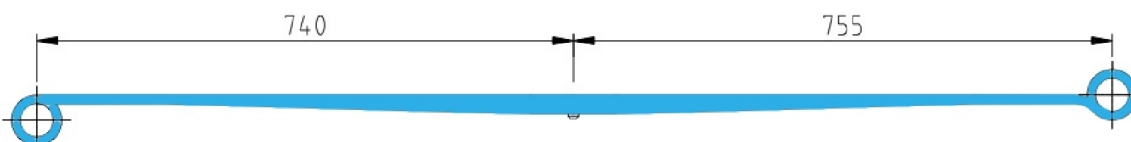

70-740-755mm x15,5kg

Рессора 1-лист. задн. с с/б -2,8t Sprinter 901-903

MERCEDES Sprinter W901-903 (312)/VW LT - 1995-2006

RS-6736

A9033200506
5856800
295856809