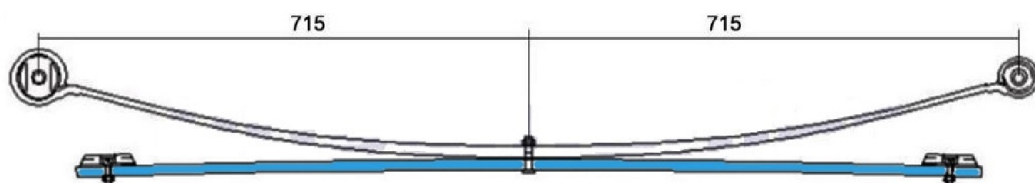

x9,0kg

Нижний прямой лист от 2-х лист.задн. рессоры Ducato 250 - Boxer III
Fiat Ducato 250/Peugeot Boxer III

Fiat - Peugeot

SB0798

46766963

Втулка рессоры передняя Doblo 119/223
Fiat DOBLO 119/223