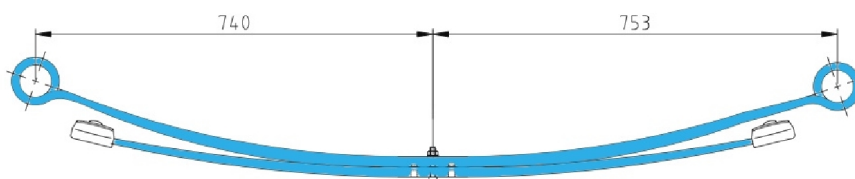

70-740-753mm x23,8kg

Рессора 2-х лист. задн. с с/б в сборе -4t(209-318) Sprinter 906
MERCEDES Sprinter W 906 (209-318) 2006-