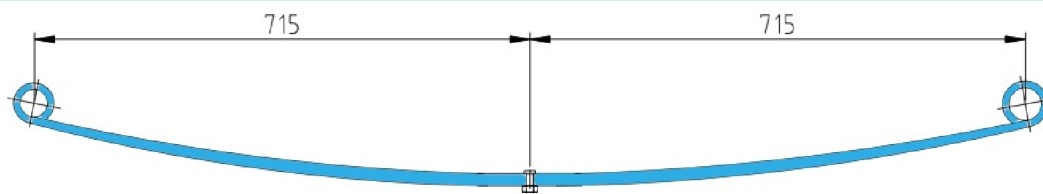

Fiat Ducato 230/244 - Peugeot Boxer II

RS-6723

1329806080
5102H8
5815601
519.12.08.00 1

80-715-715mm x12,8kg

Рессора 1-лист. задн. в сборе с с/б Ducato 244/Rus
Fiat Ducato 230/244/Rus /Peugeot Boxer II

RS-6763

1329822080
5102J2
5815604