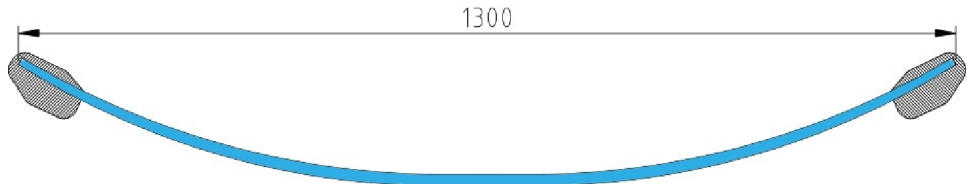

Mercedes Sprinter W 901-905-909 RUS 1999-2006

RS-6716

A9043200601
2D0411101A
295756804
538004

70-1300mm x5,6kg

Рессора 1-лист. передн. пластиковая - 2,8t Sprinter 901
MERCEDES Sprinter W901-903 (208-212)/VW LT - 1995-2006

RS-6734