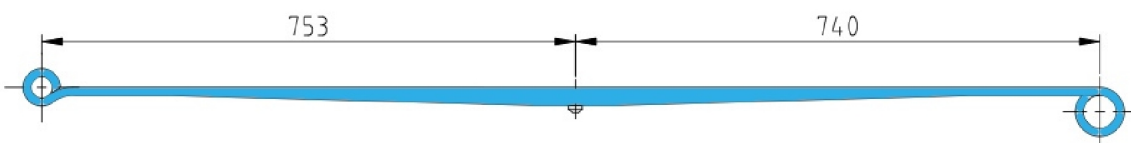

70-740-753mm x15,5kg

Рессора 1-лист. задн. с с/б -3,2t Sprinter 901-905

MERCEDES Sprinter W901-903 (313)/VW LT - 1995-2006