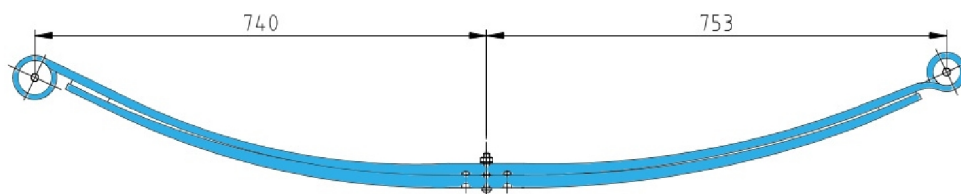

A9033201906
2D0511131L
LSG337350
638016

70-740-753mm x23,2kg

Рессора 2-х лист. задн. с с/б -3,5t Sprinter 903 04.2000-

MERCEDES Sprinter W 903/904 (308-316) 1995-2006

RS-6741