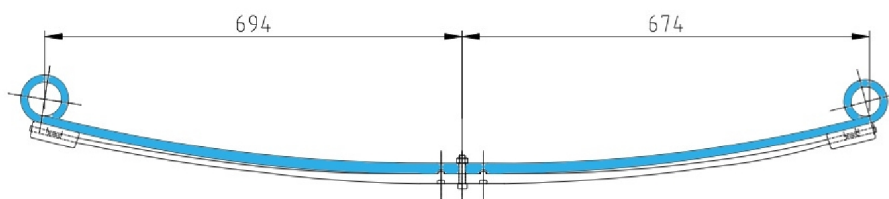

4377434

60-694-674mm x13,4kg

Верхний лист с с/б (коренной) от 2-х листовой задней рессоры Transit V184 330M

Ford Transit V184 1.00-7.06 330M (пассажирск)

RS-6727.2