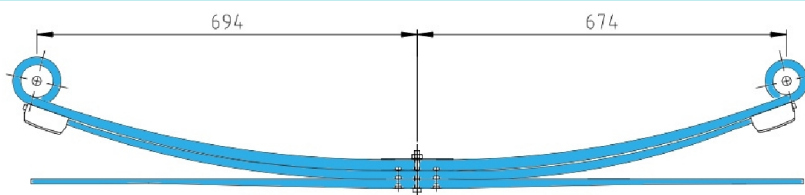

76-694-674mm x31,5kg

Рессора 3-х лист. задняя в сборе с с/б Transit V347 RWD/DWD 430E
Ford Transit V347 4.06- RWD/DWD 430E

RS-6721.1

1429756