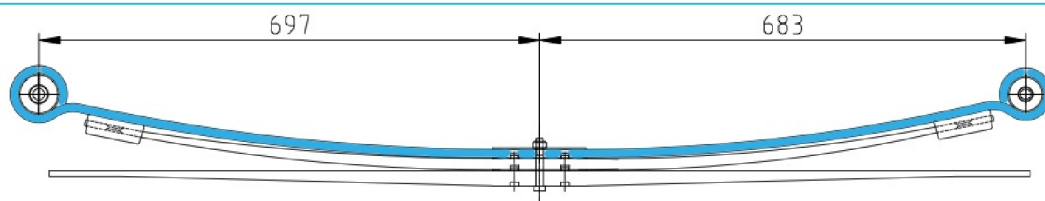

RS-6722.1

1143534

60-697-683mm x10,0kg

Верхний лист с с/б (коренной) от 3-х лист.задн. рессоры Transit V184(груз.)
Ford Transit V184 1.00-7.06 430E/350M SWD(грузовой)

RS-6722.2

1143534