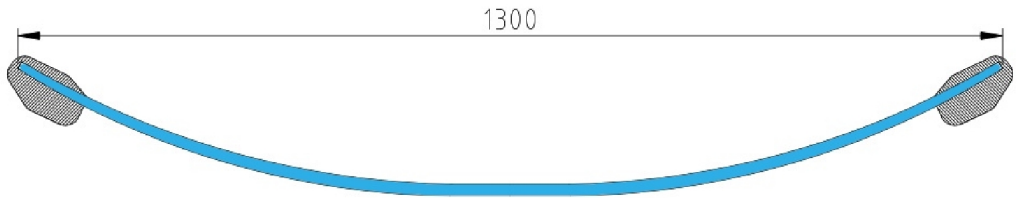

A9023200401
2D0411101A
295756804
538004

70-1300mm x15,2kg

Рессора 1-лист. передн. метал -2,8t Sprinter 901-905
MERCEDES Sprinter W901-903 (208-212)/VW LT - 1995-2006

RS-6745