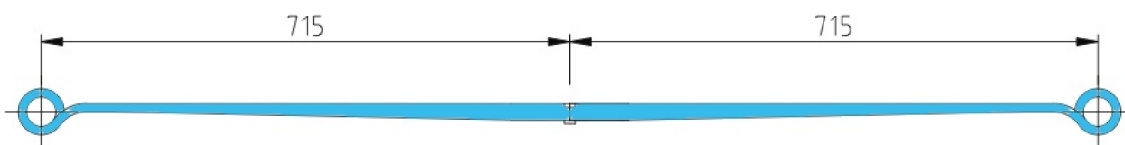

Сайлентблок рессоры задний 35/50 С  
Iveco Daily 00-

SB0553

504112265

Сайлентблоки+втулка рессоры задний 35S (к-т)  
Iveco Daily 00-

Renault Master - LDV (Maxus)

**RS-6771**

7700314662  
8200812456  
5863408  
644008