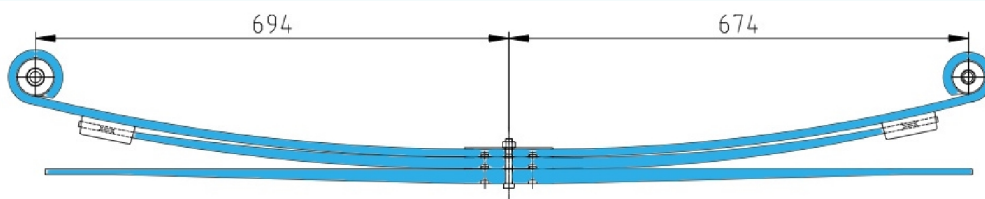

60-694-673mm x25,0kg

Рессора 3-х лист. задн. в сборе Transit V184 DWD (все длинобазн.)
Ford Transit V184 1.00-7.06 350S/430E DWD(все длин.базн.)

RS-6726.1

4377600