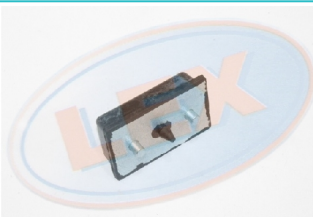

SB0550

504060027

Отбойник рессоры передний верх  
Iveco Daily 00-

SB0551

500306407

Отбойник рессоры передний нижн  
Iveco Daily 06-

SB0549

504112266