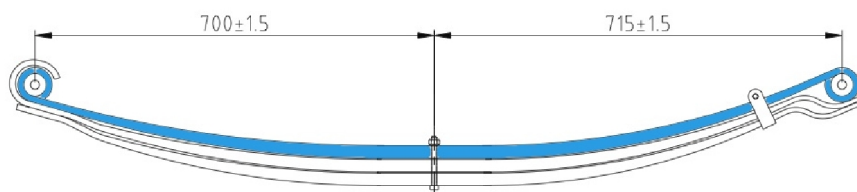

**RS-6754**

500377692  
504119159  
6728500319  
67407000

60-700-715mm x30,5kg

Рессора 3-х лист. задн. в сборе с с/б Daily 50C11-50C15 2006-  
Iveco Daily 50C11-50C15 2006-

**RS-6754.1**

500377692

60-700-715mm x10,5kg