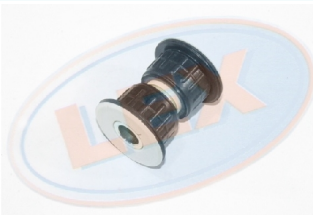

SB0550

504060027

Отбойник рессоры передний верх  
Iveco Daily 00-

SB0551

500306407

Отбойник рессоры передний нижн  
Iveco Daily 06-

SB0549

504112266