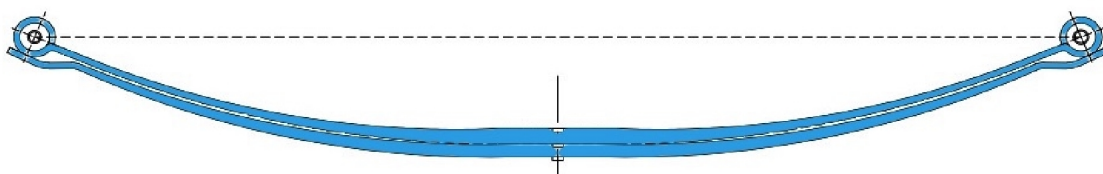

7700314662
8200812456
5863408
644008

70-715-715mm x24,0kg

Рессора 2-х лист. задн. в сборе с с/б усиленная Master II
Renault Master II -06/Opel Movano

RS-6774