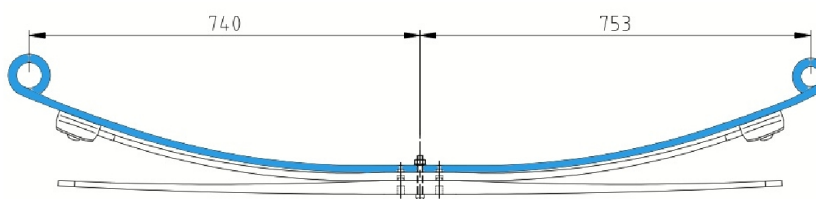

70-740/753mm x12,0kg

Верхний лист с с/б (коренной) от 3-х листовой задней рессоры - 5t(515) Sprinter 906

MERCEDES Sprinter W 906 (515) 2006-

Mercedes Sprinter

New01

A9063240050

Втулка рессоры пер/задн W906

Mercedes Sprinter W906

SB0907

A9013240050

Втулка нижняя заднего кронштейна рессоры

Mercedes Sprinter W901-903