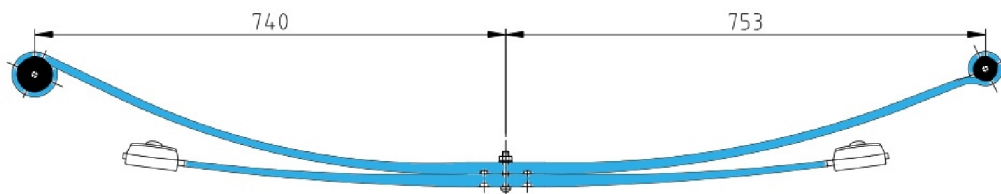

**RS-6775**

A9033201606  
a9033200806  
295856808  
638012

70-740mm-750x17,0kg

Рессора 1-лист. задн. с с/б -3,5t Sprinter 901-905

MERCEDES Sprinter W 903/904 (308-316) 1995-2006

**RS-6735**

A9033200606  
A9033200706  
295856803  
5856803