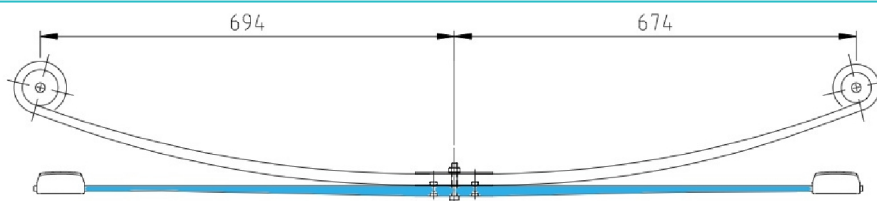

x9,0kg

Нижний лист от 2-х лист. задн. рессоры Transit V347 300-350L
Ford Transit V347 4.06- RWD/SWD 300S-350L

RS-6721

1429756
6C115560WF
1721801
1788918