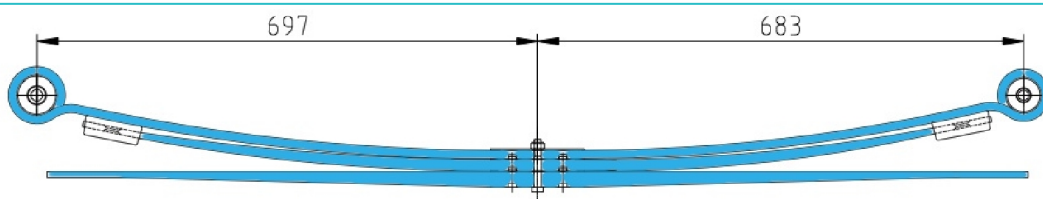

1143534
V1C155560HA
39-209375

60-697-683mm x25,0kg

Рессора 3-х лист. задняя в сборе Transit V184 350M SWD (грузовой)

Ford Transit V184 1.00-7.06 430E/350M SWD(грузовой)