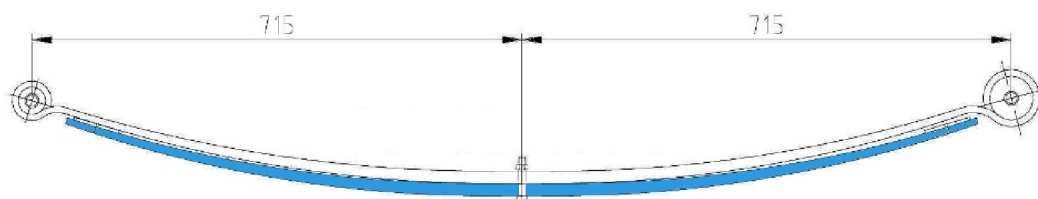

x9,0kg

Нижний изогнутый лист от 2-х лист.задн. рессоры Ducato 250 - Boxer III
Fiat Ducato 250/Peugeot Boxer III

RS-6780

1350011080