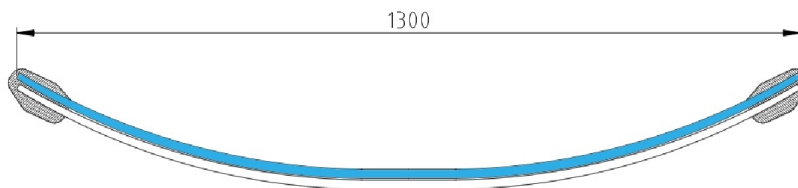

110-650-650mm x11,7kg

Верхний лист с с/б (коренной) от 2-х листовой передней рессоры 4,6t Sprinter 904

MERCEDES Sprinter W 904/905 (412-416) 1995-2006

RS-6776

A9023201106
F020T704ZA75
5856811
638015