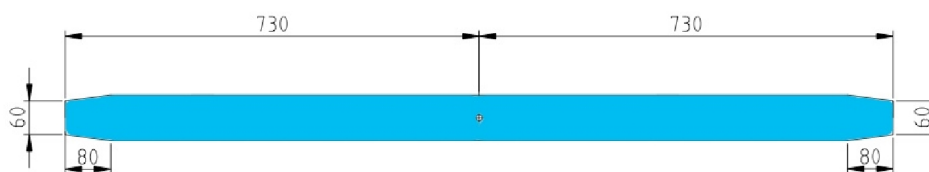

x10,2kg

Нижний лист от 2-х лист.задн. рессоры Ducato 244/Rus
Fiat Ducato 230/244/Rus /Peugeot Boxer II