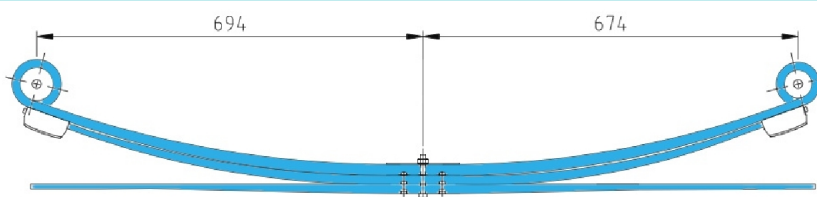

76-694-674mm x35,5kg

Рессора 3-х лист. задн. в сборе Transit V347 RWD/ DWD 430L (выс крыша)

Ford Transit V347 4.06- RWD/DWD 430L (выс крыша)

Ford Transit V363 2014-

RS-6787

2030930
1809630
BK31-5560-KG