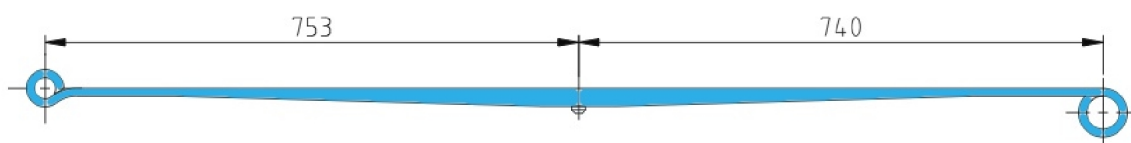

70-740-753mm x13,2kg

Рессора 1-лист. задн. с с/б -2,6t Sprinter 901-903

MERCEDES Sprinter W901-903 (208-212)/VW LT - 1995-2006

RS-6740

A9033201706