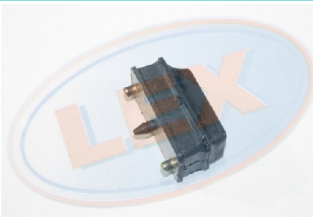

Отбойник рессоры
Iveco Daily 06-

Отбойник рессоры передний верх
Iveco Daily 00-

SB0551

500306407