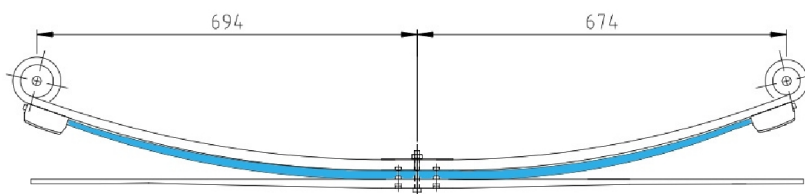

x9,0kg

Средний лист (подкорен.) от 3-х лист. задн. Рессоры Transit V347 RWD/DWD
Ford Transit V347 4.06- RWD/DWD 430E