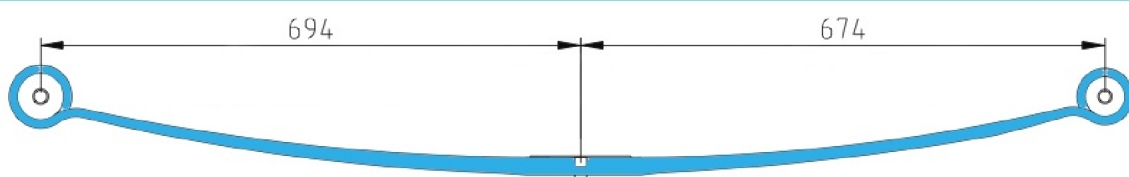

60-694-674mm x11,7kg

Рессора 1-лист. задн. (парабол.) Transit V347 RWD 280-300

Ford Transit V347 4.06- RWD 280M-300S-300M

RS-6731

1417741
6C115560FF
1721783
1788915