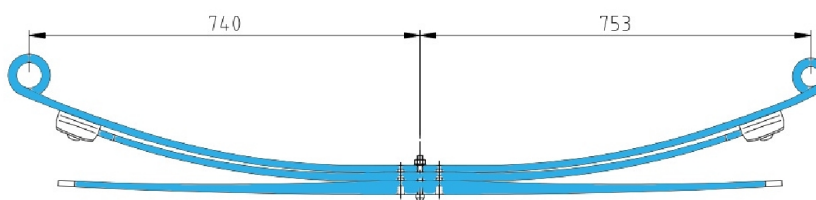

70-740/753mm x34,0kg

Рессора 3-х лист. задн. в сборе с с/б 5t(515) Sprinter 906

MERCEDES Sprinter W 906 (515) 2006-

RS-6758.1

A9063200206