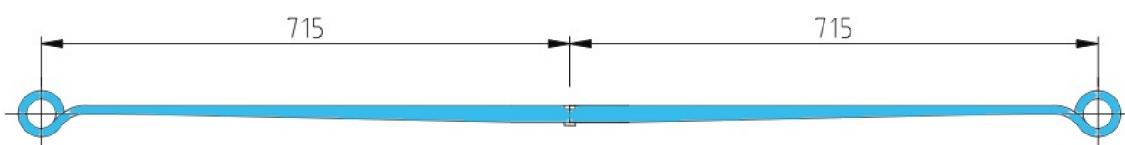

7700314662
8200812456
5863408
644008

70-715-715mm x13,0kg

Рессора 1-лист. задн. в сборе с с/б Master II
Renault Master II -06/Opel Movano

RS-6771.2