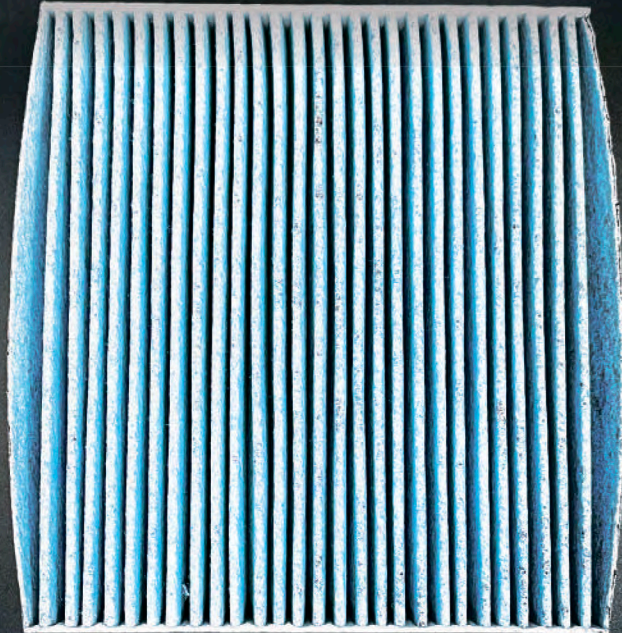

**BIG
FILTER**
ORIGINAL
& GENUINE PARTS

ПРЕМИАЛЬНОЕ КАЧЕСТВО ФИЛЬТРАЦИИ ВОЗДУХА В САЛОНЕ АВТОМОБИЛЯ

АЛЛЕРГЕНЫ

СМОГ

ПЛЕСНЕВЫЕ ГРИБЫ

КАНЦЕРОГЕНЫ

БАКТЕРИИ

ВРЕДНЫЕ ЧАСТИЦЫ

ДЛЯ САМЫХ ВЗЫСКАТЕЛЬНЫХ АВТОВЛАДЕЛЬЦЕВ

НОВЫЕ НЕБЕСНО-СИНИЕ ФИЛЬТРЫ, ПРОИЗВЕДЕННЫЕ ПО **PRO** ГРЕССИВНОЙ ТЕХНОЛОГИИ, ОТЛИЧАЮТСЯ МАРКИРОВКОЙ **PRO** В НАЗВАНИИ И ОБЛАДАЮТ ДОПОЛНИТЕЛЬНЫМИ ПРЕИМУЩЕСТВАМИ

ЧИСТЫЙ ВОЗДУХ И КОМФОРТ В ПУТИ

3-Х КРАТНОЕ СОДЕРЖАНИЕ КОКОСОВОГО УГЛЯ, ПОВЫШЕННАЯ ПЛОТНОСТЬ НЕТКАНОГО МАТЕРИАЛА И СПЕЦИАЛЬНАЯ ПРОПИТКА СОХРАНЯЮТ СВЕЖЕСТЬ И ПРЕМИУМ КОМФОРТ В САЛОНЕ

ПОЛНОСТЬЮ СООТВЕТСТВУЕТ ОРИГИНАЛЬНОЙ КОНСТРУКЦИИ

РАЗРАБОТКА ФИЛЬТРОВ ПО МИРОВЫМ СТАНДАРТАМ В ПОЛНОМ СООТВЕТСТВИИ С ТРЕБОВАНИЕМ АВТОПРОИЗВОДИТЕЛЕЙ И ОРИГИНАЛЬНЫМ КОНСТРУКЦИЯМ