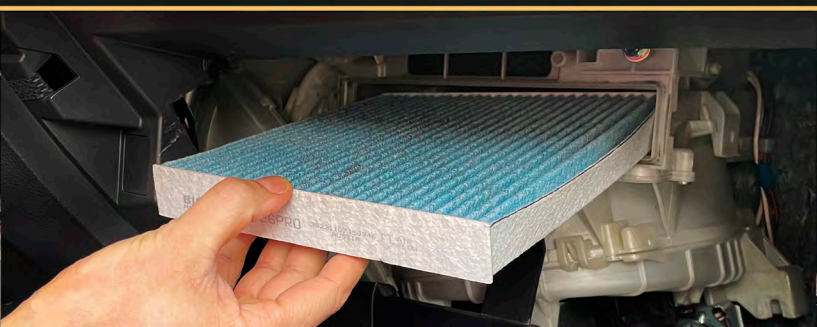

ДЛЯ САМЫХ ВЗЫСКАТЕЛЬНЫХ АВТОВЛАДЕЛЬЦЕВ

НОВЫЕ НЕБЕСНО-СИНИЕ ФИЛЬТРЫ, ПРОИЗВЕДЕННЫЕ ПО **PRO** ГРЕССИВНОЙ ТЕХНОЛОГИИ, ОТЛИЧАЮТСЯ МАРКИРОВКОЙ **PRO** В НАЗВАНИИ И ОБЛАДАЮТ ДОПОЛНИТЕЛЬНЫМИ ПРЕИМУЩЕСТВАМИ

ЧИСТЫЙ ВОЗДУХ И КОМФОРТ В ПУТИ

3-Х КРАТНОЕ СОДЕРЖАНИЕ КОКОСОВОГО УГЛЯ, ПОВЫШЕННАЯ ПЛОТНОСТЬ НЕТКАНОГО МАТЕРИАЛА И СПЕЦИАЛЬНАЯ ПРОПИТКА СОХРАНЯЮТ СВЕЖЕСТЬ И ПРЕМИУМ КОМФОРТ В САЛОНЕ

ПОЛНОСТЬЮ СООТВЕТСТВУЕТ ОРИГИНАЛЬНОЙ КОНСТРУКЦИИ

РАЗРАБОТКА ФИЛЬТРОВ ПО МИРОВЫМ СТАНДАРТАМ В ПОЛНОМ СООТВЕТСТВИИ С ТРЕБОВАНИЕМ АВТОПРОИЗВОДИТЕЛЕЙ И ОРИГИНАЛЬНЫМ КОНСТРУКЦИЯМ