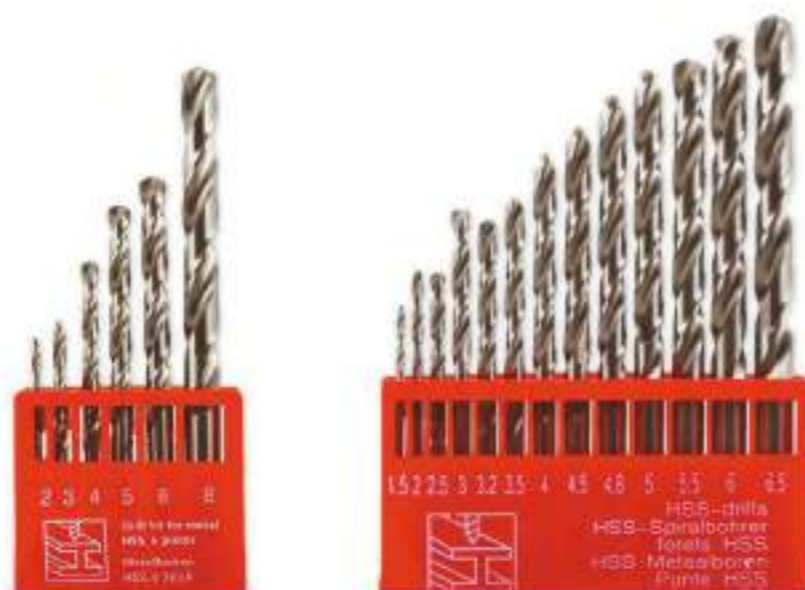

НАБОРЫ

Артикул	Наименование	Кол-во пр.	Ø, мм
R5203006	Набор сверл по металлу	6	2, 3, 4, 5, 6, 8
R5203013	Набор сверл по металлу	13	1.5, 2, 2.5, 3, 3.2, 3.5, 4, 4.5, 4.8, 5, 5.5, 6, 6.5