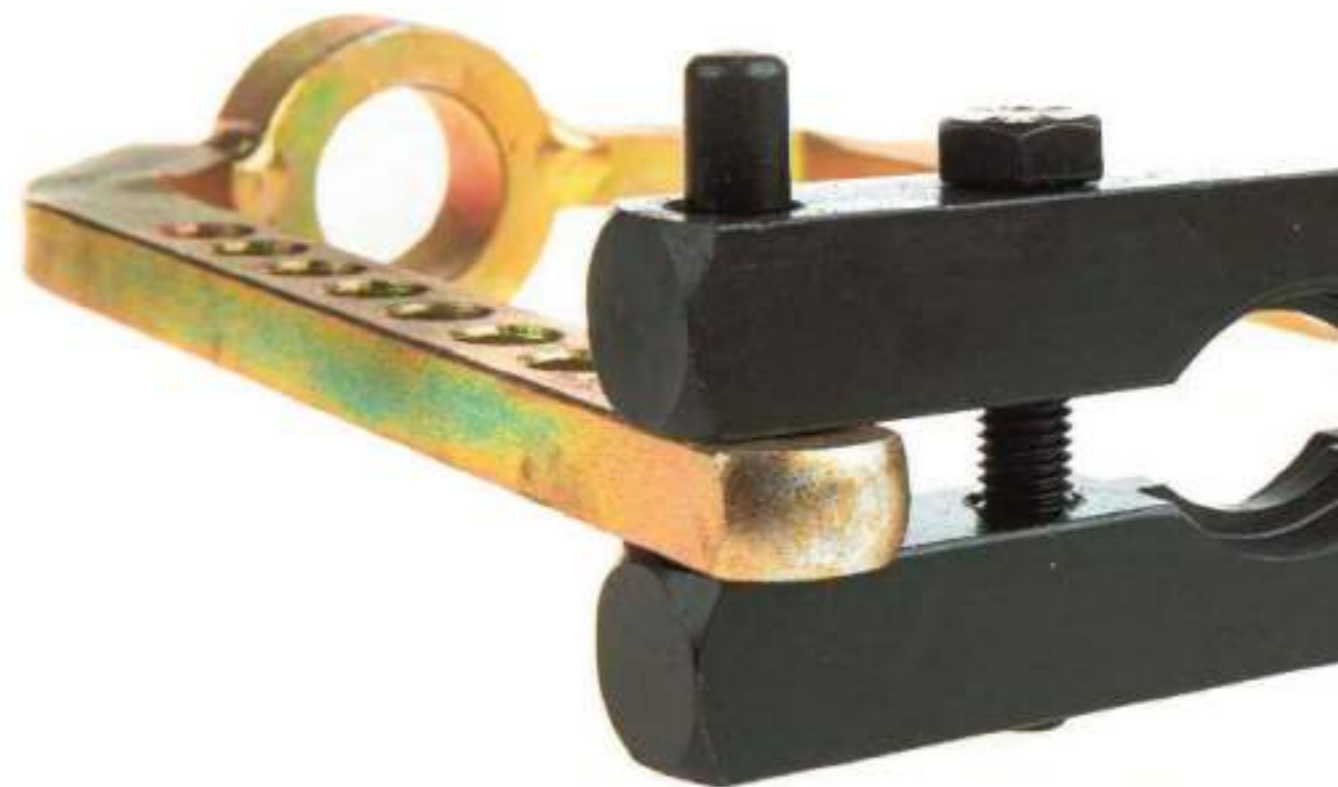

НАБОРЫ

Артикул	Наименование	Шт.
R7502103	Набор флейцевых кистей	3
R7502104	Набор флейцевых кистей	4

ИНСТРУМЕНТ | АКСЕССУАРЫ

Специнструмент

СЪЕМНИКИ

2Х-ЛАПЫЙ

Артикул	Наименование	Размер, мм
R7700101	Съемник подшипников (3")	75
R7700102	Съемник подшипников (4")	100
R7700103	Съемник подшипников (6")	150
R7700104	Съемник подшипников (8")	200