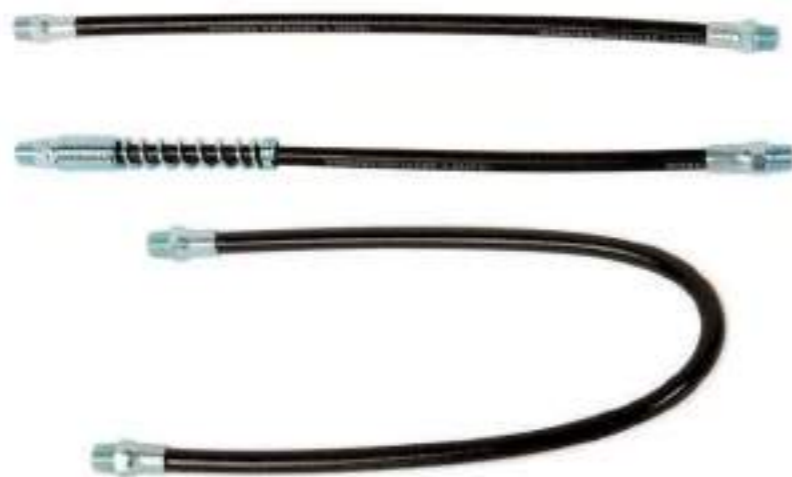

Артикул	Наименование
R7404411	Пресс-масленка M10x1, прямая
R7404412	Пресс-масленка M10x1x45, угловая
R7404413	Пресс-масленка M10x1x90, угловая
R7404461	Пресс-масленка M6x1, прямая
R7404462	Пресс-масленка M6x1x45, угловая
R7404463	Пресс-масленка M6x1x90, угловая
R7404481	Пресс-масленка M8x1, прямая
R7404482	Пресс-масленка M8x1x45, угловая
R7404483	Пресс-масленка M8x1x90, угловая

Артикул	Наименование	L, мм
R7404531	Шланг для рычажно-плунжерного шприца	300
R7404532	Шланг для рычажно-плунжерного шприца, усиленный	300
R7404545	Шланг для рычажно-плунжерного шприца	450