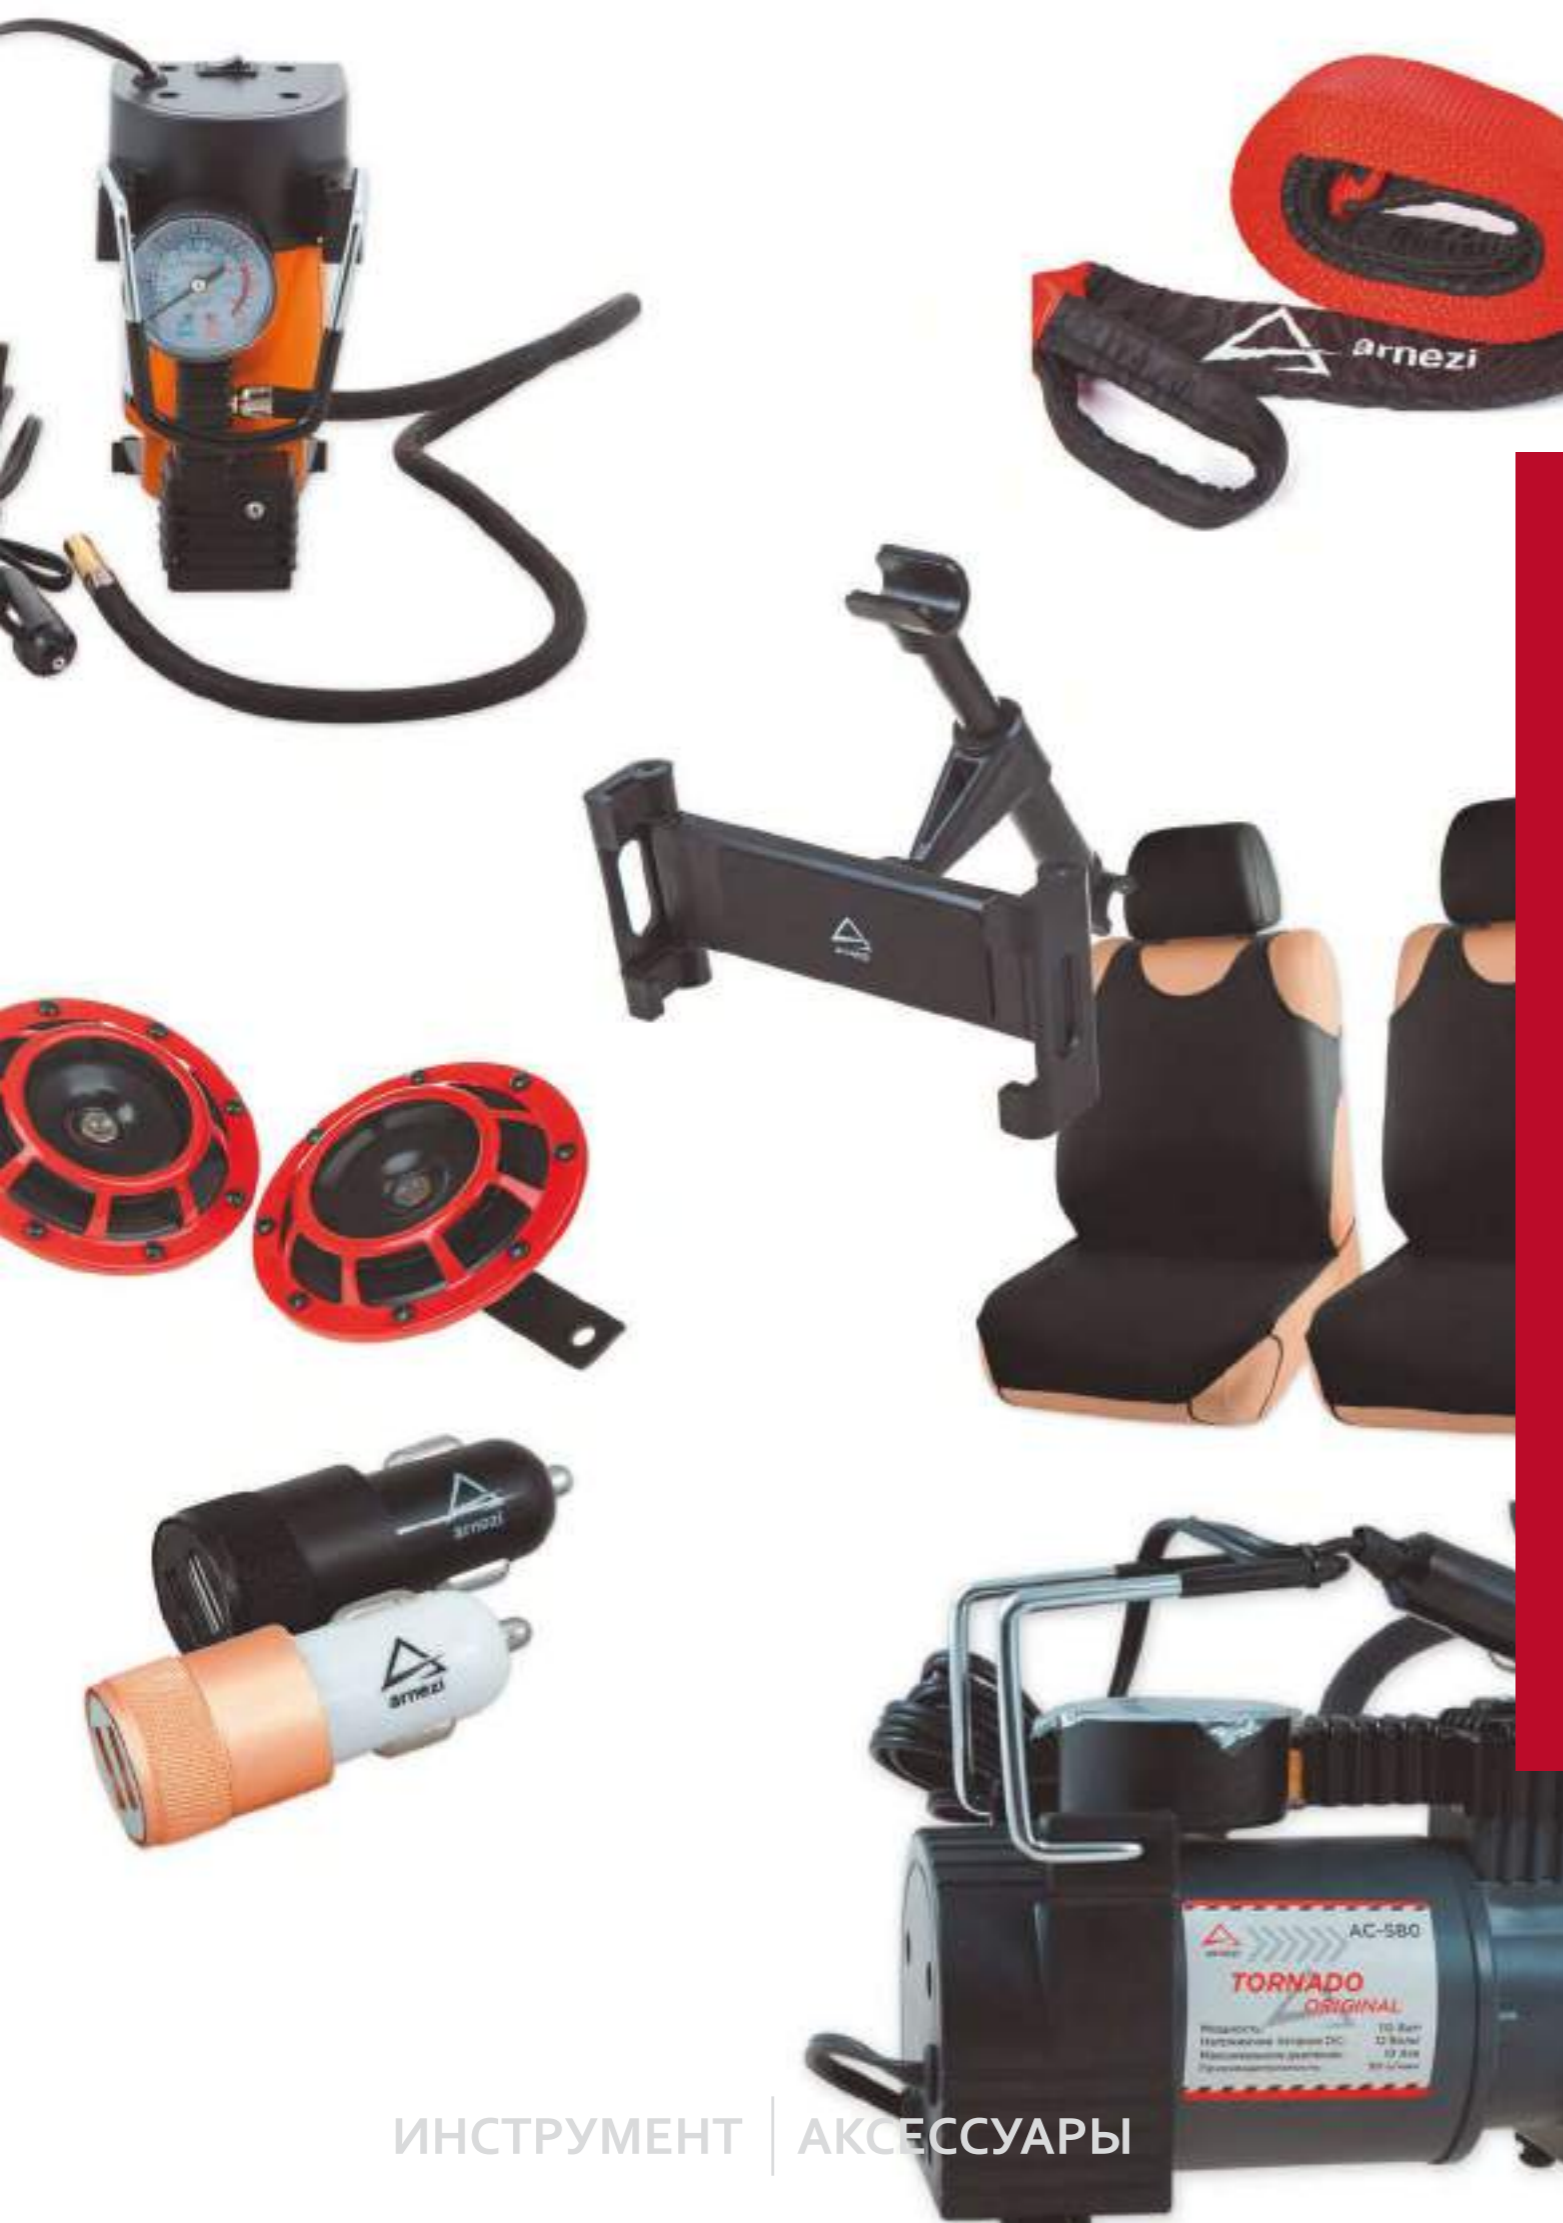

arnezi

АКСЕССУАРЫ

ИНСТРУМЕНТ | АКСЕССУАРЫ