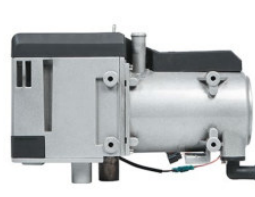

**AEBB001 SUPER НОВИНКА**

Отопитель жидкостный автономный  
12В 5КВт универсальный бензин/дизель

**AEBB002 SUPER НОВИНКА**

Отопитель жидкостный автономный  
12В 12КВт дизель

**AEBB003 SUPER НОВИНКА**

Отопитель жидкостный автономный  
24В 12КВт дизель