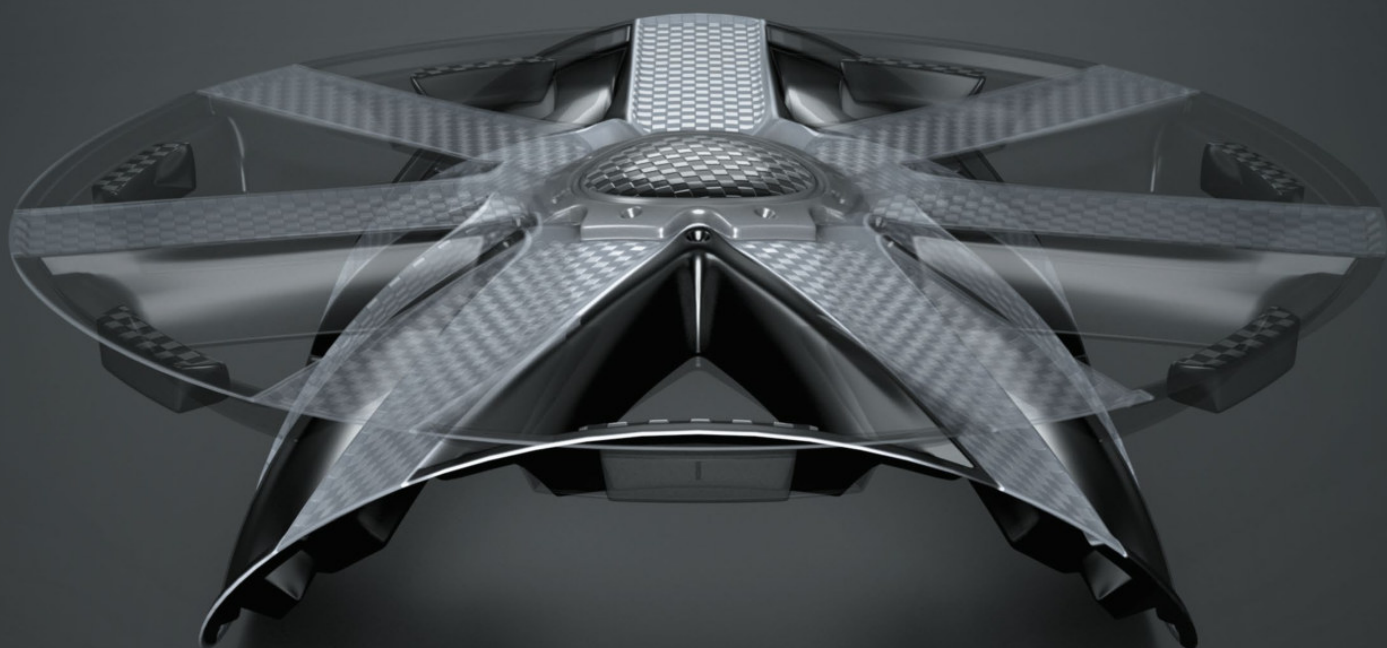

КОЛПАКИ НА КОЛЕСНЫЕ ДИСКИ

А ваши колпаки смогут так?

Ударопрочный пластик

Устойчивы к сильным деформациям

Стойкие к повышенным и пониженным температурам

Выбирайте на сайте **AIRLINE.SU**

AIRLINE
АВТОМОБИЛЬНЫЕ АКСЕССУАРЫ