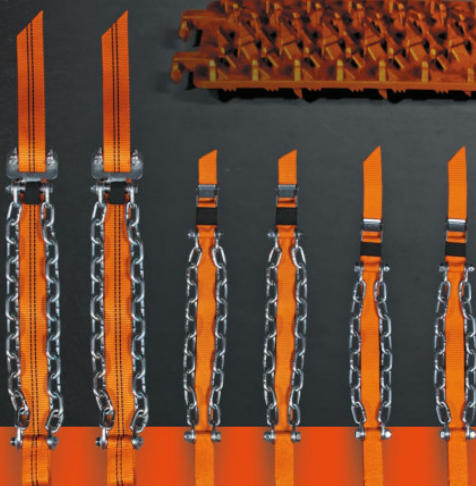

АНТИПРОБУКСОВОЧНЫЕ ЦЕПИ И ЛЕНТЫ AIRLINE

Побеждают бездорожье

Возможность установки
на застрявший автомобиль

Высокая проходимость

Высококачественные
материалы

Выбирайте на сайте AIRLINE.SU

AIRLINE
АВТОМОБИЛЬНЫЕ АКСЕССУАРЫ