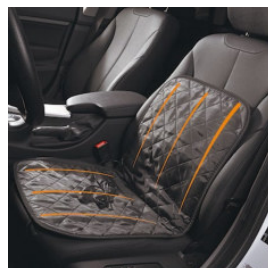

ADHC007 **SUPER НОВИНКА**

Накидка с подогревом Эко

12В, 35 Вт, 84*42 см, стеган.полиэстер, черная