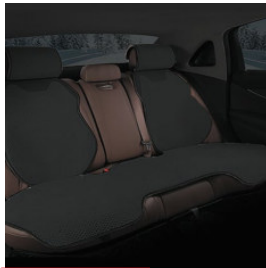

ADHC018 SUPER НОВИНКА

Накидка с подогревом
на задн.сид. PRO, 12/24В, 33Вт,встр.пульт.искусств.мех/
кожа,черн.