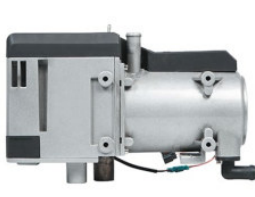

**AEBB001 SUPER НОВИНКА**

Отопитель жидкостный автономный  
12В 5КВт универсальный бензин/дизель

**AEBB002 SUPER НОВИНКА**

Отопитель жидкостный автономный  
12В 12КВт дизель

**AEBB003 SUPER НОВИНКА**

Отопитель жидкостный автономный  
24В 12КВт дизель