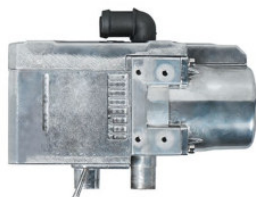

AEBB001 SUPER НОВИНКА

Отопитель жидкостный автономный
12В 5КВт универсальный бензин/дизель