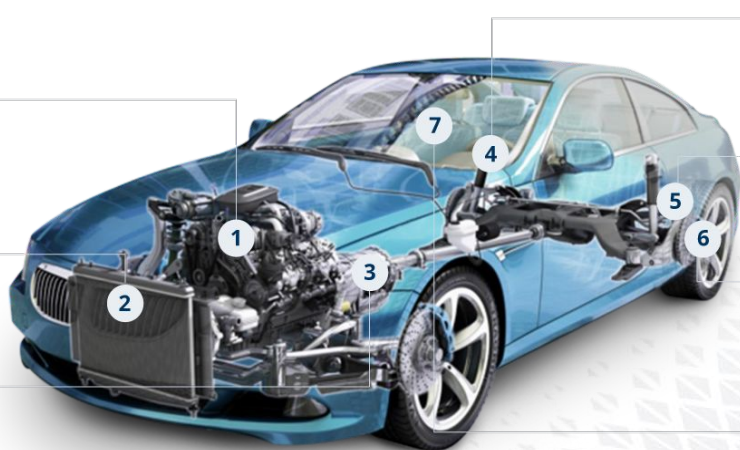

# АССОРТИМЕНТ WOLF – ЭТО ПРОДУКТЫ ДЛЯ РАЗНЫХ ЦЕЛЕЙ

для ДВИГАТЕЛЯ

для СИСТЕМЫ  
ОХЛАЖДЕНИЯ

для ТРАНСМИССИИ

для ГУР

для ТОРМОЗНОЙ  
СИСТЕМЫ

для СМАЗКИ

для САЛОНА