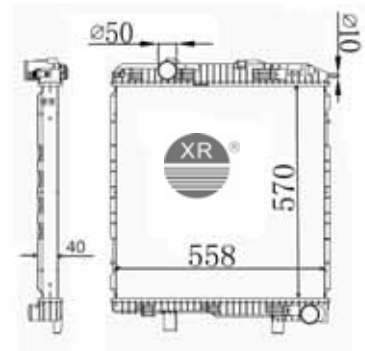

**XRR-1320 PA**

MODEL:BENZ ATEGO  
 CORE SIZE:570\*558\*40  
 OEM:9705000503  
 NISSENS:62794A

**XRR-1321 PA**

MODEL:BENZ ATEGO AT  
 CORE SIZE:815\*668\*40  
 OEM:9405000403  
 NISSENS:62648

**XRR-1322 PA**