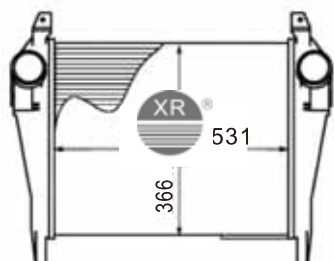

INTERCOOLER IVECO-2

XRIN-1807

MODEL:IVECO EURO CARGO
CORE SIZE:366*531*50
OEM:504028468
NISSENS: 97063