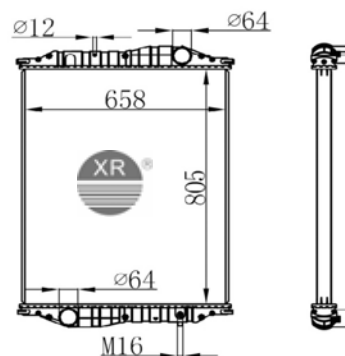

XRR-1326 PA

MODEL: KASSBOHRER
C457 MT
CORE SIZE: 805*658*48/56
OEM: 81061016451
NISSENS: 696090