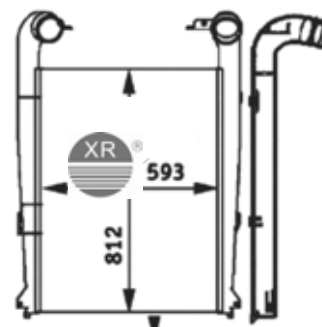

XRIN-1906

MODEL:RENAULT
PREMIUM
CORE SIZE:593*812*62
OEM:5001858491
NISSENS:97025