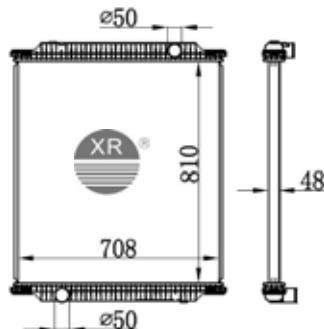

XRR-1612 PA

MODEL: MAN NG/NL/NU 88' MT
CORE SIZE: 810*708*48
OEM: 81061016500
81061016501
NISSENS: 672188

公司地址：湖北省十堰市张湾区万通工业园117-28号

Add.: No.117-28, Wantong Industry Area, Zhangwan District, Shiyan City, Hubei Province, China.

电话 (TEL): 0086-719-8611251

传真 (FAX): 0086-719-8611255