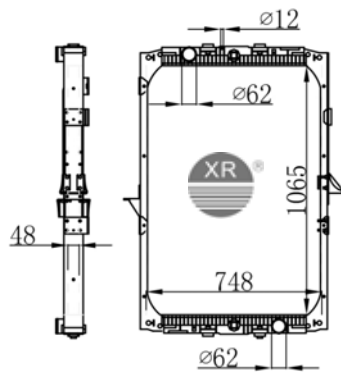

XRR-1710 PA

MODEL:XF95(97~02)F95(94~)
CORE SIZE:1065*748*48
OEM:1326966/1617340/
1617341
NISSENS:61417A/61428A