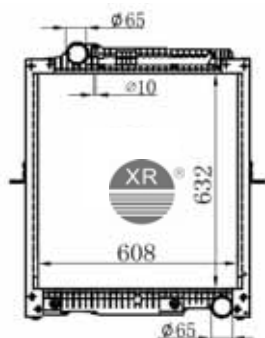

RADIATOR BENZ-6

XRR-1329 AA

MODEL: BENZ SK/MK 1820
'87-96
CORE SIZE: 632*608*48
OEM: 6505010601
6505010301
NISSENS: 62647A