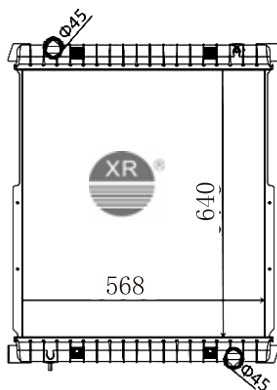

RADIATOR IVECO-2

XRR-1806 PA

MODEL:EUROCARGO
E18/E20
CORE SIZE:640*568*40
OEM:50061629
NISSENS:63332