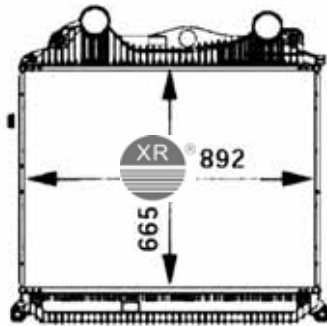

XRIN-1605

MODEL:MAN TGA
CORE SIZE:665*892*62
OEM:81061300197/
81061300179
NISSENS:97049