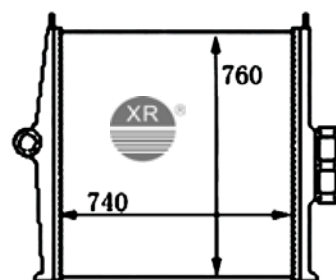

**XRIN-1408**

MODEL:VOLVO B12  
 CORE SIZE:878\*745\*62  
 OEM:20809850/21731119  
 VALEO:818876

**XRIN-1409**

MODEL:VOLVO F10/F12  
 CORE SIZE:740\*760\*62  
 OEM:1664352  
 NISSENS:96910

**XRIN-1410**

MODEL:VOLVO F12/F16  
 CORE SIZE:745\*765\*62  
 OEM:1664351  
 NISSENS:96921