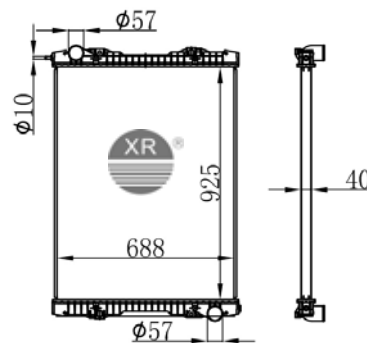

XRR-1512 PA

MODEL:BUS 380 04-MT
CORE SIZE:925*688*40
OEM:
NISSENS:

公司地址：湖北省十堰市张湾区万通工业园117-28号

Add.: No.117-28, Wantong Industry Area, Zhangwan District, Shiyan City, Hubei Province, China.

电话 (TEL): 0086-719-8611251

传真 (FAX): 0086-719-8611255