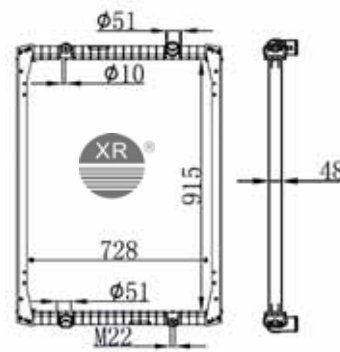

XRR-1906 PA

MODEL:KERAX 340 (96~)
CORE SIZE:915*728*48
OEM:5010230485/
5010315646
BEHR:63848A