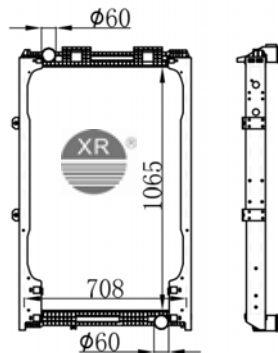

MODEL:MAN TGA  
 CORE SIZE:765\*938\*48  
 OEM:81.06101.6458/6510  
 NISSENS:62875

**XRR-1602 PA**

MODEL:MAN TGA  
 CORE SIZE:845\*938\*48  
 OEM: 81.06101.6482/6511  
 NISSENS:67225

**XRR-1603 PA**

MODEL:MAN TGA  
 CORE SIZE:920\*938\*48  
 OEM:81061016459  
 NISSENS:62873

**XRR-1604 PA**

MODEL:MAN F2000 94-MT  
 CORE SIZE:945\*708\*48/56  
 OEM: 81.06101.6407  
 NISSENS:62870A

**XRR-1605 PA**

MODEL:MAN F2000 94-MT  
 CORE SIZE:1065\*708\*48/56  
 OEM:81.06101.6421  
 NISSENS:62872A