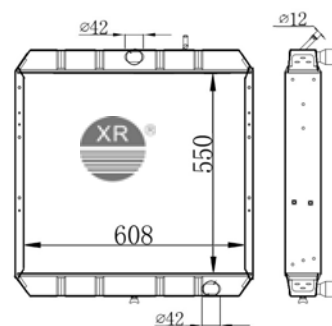

XRR-1332 BC

MODEL: BENZ LK/LN2
811/814 MT
CORE SIZE: 550*608*60
OEM: 6765000103
NISSENS: 62743