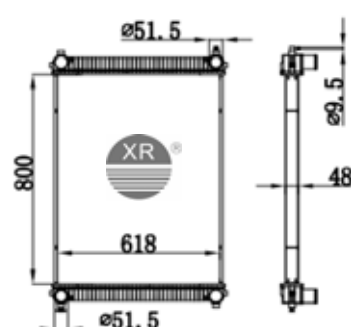

**XRR-2027 PA**

MODEL: FREIGHTLINER CASCADIA 125/113 L6 12.8L 12-13 MT  
CORE SIZE: 987\*958\*56  
OEM: 0526619004/0527751004/0527751025/A0526619004  
NISSENS:

**XRR-2028 PA**

MODEL: FREIGHTLINER MT  
CORE SIZE: 800\*618\*48  
OEM: BHTB9688/BHTD9423  
NISSENS: