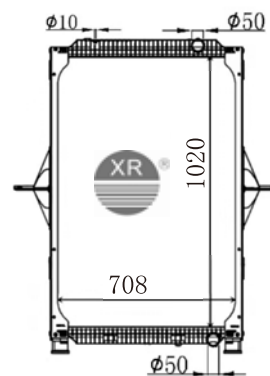

XRR-1912 PA

MODEL:MAGNUM (05~)
CORE SIZE:1020*708*48
OEM:5001866280/
5010619446
NISSENS:63778A

公司地址：湖北省十堰市张湾区万通工业园117-28号
Add.: No.117-28, Wantong Industry Area, Zhangwan District, Shiyan City, Hubei Province, China.

电话 (TEL): 0086-719-8611251

传真 (FAX): 0086-719-8611255