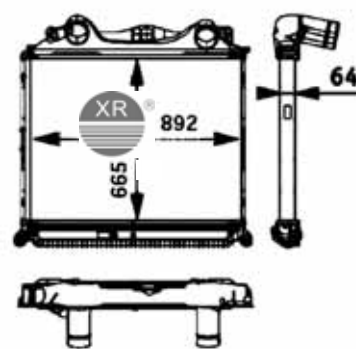

XRIN-1606

MODEL:MAN TGA
CORE SIZE:665*892*62
OEM: 81061300218/
81061300200
NISSENS:97050

公司地址：湖北省十堰市张湾区万通工业园117-28号
Add.: No.117-28, Wantong Industry Area, Zhangwan District, Shiyan City, Hubei Province, China.
电话 (TEL): 0086-719-8611251   传真 (FAX): 0086-719-8611255