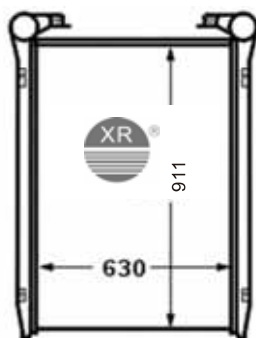

XRIN-1905

MODEL:RENAULT
PREMIUM
CORE SIZE:8630*911*52
OEM:5010230488
NISSENS:96968