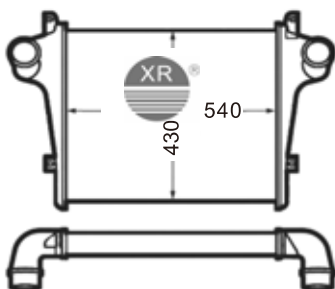

MODEL:IVECO STRALIS  
 CORE SIZE:652\*872\*50  
 OEM:41214448  
 NISSENS: 97022

**XRIN-1802**

MODEL:IVECO EURO CARGO  
 CORE SIZE:540\*430\*62  
 OEM:100304410  
 NISSENS: 96940

**XRIN-1803**

MODEL:IVECO EURO CARGO  
 CORE SIZE:540\*687\*62  
 OEM: 98725705  
 NISSENS:96942