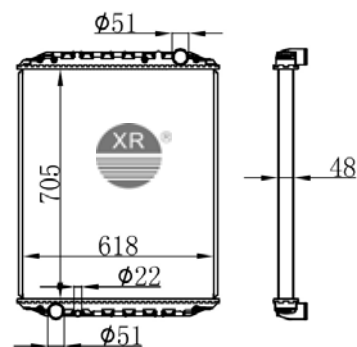

**XRR-1604 PA**

MODEL:MAN F2000 94-MT  
 CORE SIZE:945\*708\*48/56  
 OEM: 81.06101.6407  
 NISSENS:62870A

**XRR-1605 PA**

MODEL:MAN F2000 94-MT  
 CORE SIZE:1065\*708\*48/56  
 OEM:81.06101.6421  
 NISSENS:62872A

**XRR-1606 PA**

MODEL:MAN L2000 95- MT  
 CORE SIZE:705\*618\*48  
 OEM: 81.06101.6326  
 NISSENS:628780

**RADIATOR    MAN-2**

**XRR-1607 PA**

MODEL:MAN L2000 93-MT  
 CORE SIZE:590\*618\*48  
 OEM:81061016324/  
 81061016396  
 NISSENS:62877A/6288A

**XRR-1608 PA**

MODEL:MAN L2000  
 93-97 MT  
 CORE SIZE:650\*618\*48  
 OEM:81061016002/  
 81061016443  
 NISSENS:62876A

**XRR-1609 PA**

MODEL:MAN L2000  
 88-98 MT  
 CORE SIZE:705\*618\*48  
 OEM:81.06101.6466  
 NISSENS:67220