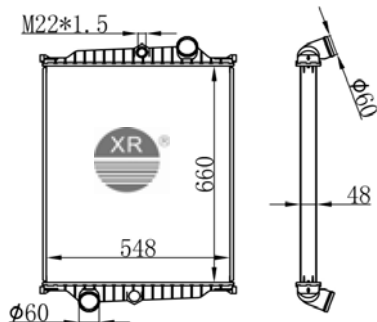

RADIATOR VOLVO-2

XRR-1407 PA

MODEL:VOLVO FL6 MT
CORE SIZE: 660*548*48
OEM: 8112977/8149641
NISSENS: 65477