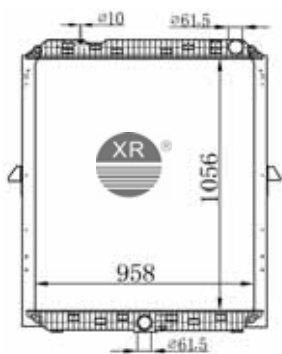

XRR-1335 PA

MODEL: BENZ ACTROS
MP4 '07 MT
CORE SIZE: 1056*958*56
OEM: 9605002501
NISSENS: 67176