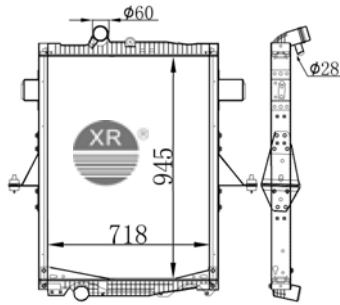

新日科技

XIN RI GOLDEN SUN TECHNOLOGY

RADIATOR

VOLVO-3

XRR-1413 PA

MODEL:VOLVO FXM MT
CORE SIZE:945*718*48
OEM:21649619 22374733
NISSENS:65624

公司地址：湖北省十堰市张湾区万通工业园117-28号

Add.: No.117-28, Wantong Industry Area, Zhangwan District, Shiyan City, Hubei Province, China.

电话 (TEL): 0086-719-8611251

传真 (FAX): 0086-719-8611255