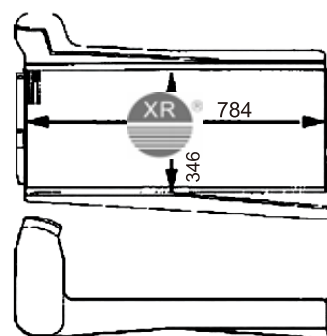

**XRIN-1304**

MODEL:MERCEDES 500  
 CORE SIZE:608\*450\*52  
 OEM:6885017101  
 NISSENS:

**XRIN-1305**

MODEL:MERCEDES 500  
 CORE SIZE:608\*600\*52  
 OEM: A6955007201  
 NISSENS:

**XRIN-1306**

MODEL:BENZ SK  
 CORE SIZE:346\*784\*50  
 OEM: 6555010001  
 NISSENS:96904