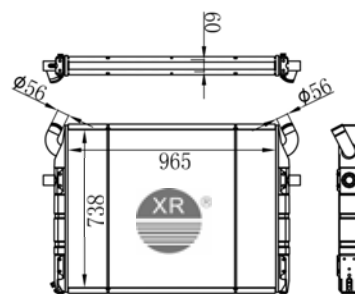

XRR-1507 BC

MODEL:3-SERIES T113 MT
CORE SIZE:738*965*60
OEM:1100631/310081
NISSENS:64072

公司地址：湖北省十堰市张湾区万通工业园117-28号

Add.: No.117-28, Wantong Industry Area, Zhangwan District, Shiyan City, Hubei Province, China.

电话 (TEL): 0086-719-8611251

传真 (FAX): 0086-719-8611255