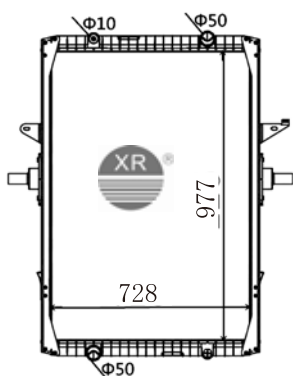

**XRR-1909 PA**

MODEL:PREMIUM (00~)  
 CORE SIZE:968\*708\*48  
 OEM:5001856788/  
 5001858490  
 NISSENS:63787A

**XRR-1910 PA**

MODEL:MAGNUM  
 CORE SIZE:977\*728\*48  
 OEM:5010514435/  
 5001856528  
 NISEENS:63775A