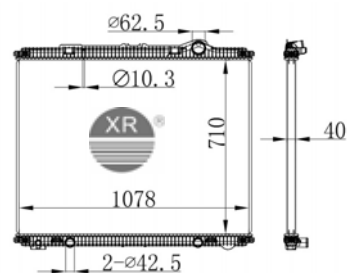

XRR-1715 PA

MODEL:DAF MX11
320- CF85 '2014
CORE SIZE:710*1078*40
OEM:1940148/2049371
NISSENS:

公司地址：湖北省十堰市张湾区万通工业园117-28号

Add.: No.117-28, Wantong Industry Area, Zhangwan District, Shiyan City, Hubei Province, China.

电话 (TEL): 0086-719-8611251

传真 (FAX): 0086-719-8611255