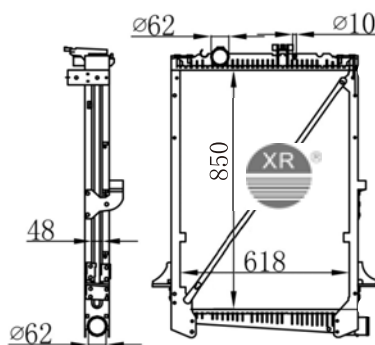

**RADIATOR**

**DAF-1**

**XRR-1701 PA**

MODEL:DAF 65/75 CF  
180 '92-98 MT  
CORE SIZE:806\*618\*48  
OEM:1241580/1281400  
NISSENS:61440A

**XRR-1702 PA**

MODEL:DAF CF 65/75  
250 '01-13 MT  
CORE SIZE:850\*618\*48  
OEM:1434916/1627416  
NISSENS:61441A