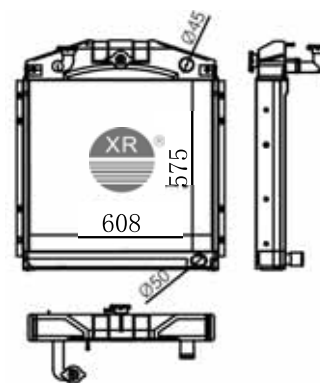

XRR-1344 BC/AA

MODEL: BENZ TRUCK OM355
CORE SIZE: 575*608*68/76
OEM: 3465005503/
3465006103
NISSENS: