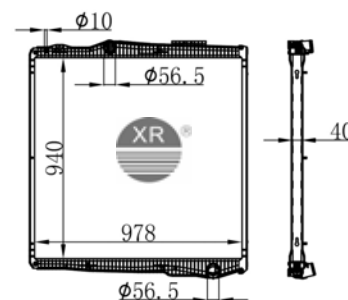

**XRR-1509 PA**

MODEL:P\G\R\T SERIESR  
 380 10-/ G 340/P 340  
 04-MT  
 CORE SIZE:940\*978\*40  
 OEM: 1851542 1855518  
 NISSENS:67291

**XRR-1510 PA**

MODEL:SCANIA 04- MT  
 CORE SIZE:862\*918\*40  
 OEM: 1776026  
 NISSENS:67292