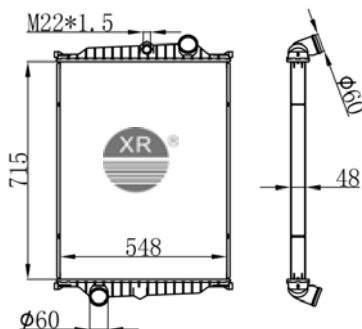

XRR-1408 PA

MODEL:VOLVO FL6
91-99 MT
CORE SIZE: 715*548*48
OEM: 8113629/8149642
NISSENS: 65478