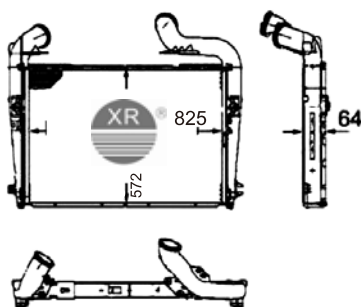

电话 (TEL): 0086-719-8611251

传真 (FAX): 0086-719-8611255

**INTERCOOLER**

**SCANIA-1**

**XRIN-1501**

MODEL:SCANIA R(04~)  
 CORE SIZE:825\*762\*62  
 OEM:1766617/1795730  
 NISSENS: 97029

**XRIN-1502**

MODEL:SCANIA P380  
 CORE SIZE:825\*572\*62  
 OEM: 1769998  
 NISSENS:97061