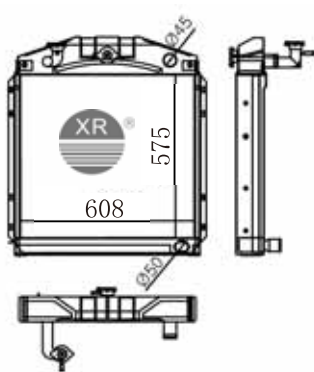

XRR-1345 BC/AA

MODEL: BENZ TRUCK OM355
CORE SIZE: 575*608*68/76
OEM: 3465005503/
3465006103
NISSENS: