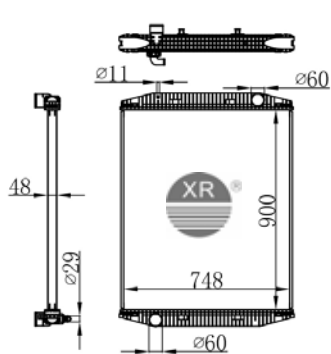

XRR-1803 PA

MODEL:IVECO EUROSTAR MT
CORE SIZE:900*748*48
OEM:
NISSENS: