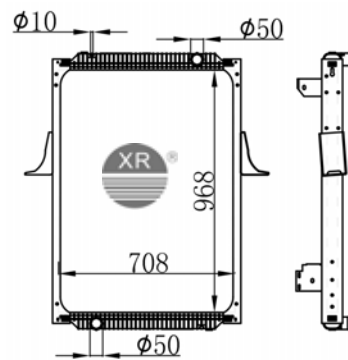

**XRR-1909 PA**

MODEL:PREMIUM (00~)  
 CORE SIZE:968\*708\*48  
 OEM:5001856788/  
 5001858490  
 NISSENS:63787A

**XRR-1910 PA**

MODEL:MAGNUM  
 CORE SIZE:977\*728\*48  
 OEM:5010514435/  
 5001856528  
 NISEENS:63775A