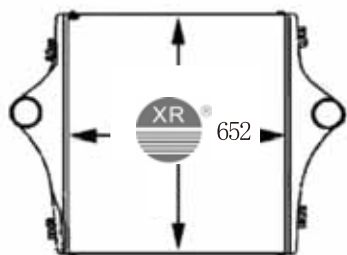

INTERCOOLER   MAN-2

XRIN-1607

MODEL:MAN F2000
CORE SIZE:612*652*62
OEM: 81061300182
NISSENS:96977