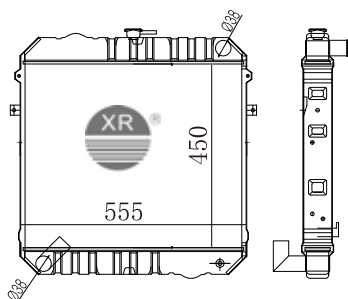

XRR-1204 BC

MODEL:DAIHATSU DV59 MT
CORE SIZE:450*555*32/43
OEM:

公司地址：湖北省十堰市张湾区万通工业园117-28号

Add.: No.117-28, Wantong Industry Area, Zhangwan District, Shiyan City, Hubei Province, China.

电话 (TEL): 0086-719-8611251

传真 (FAX): 0086-719-8611255