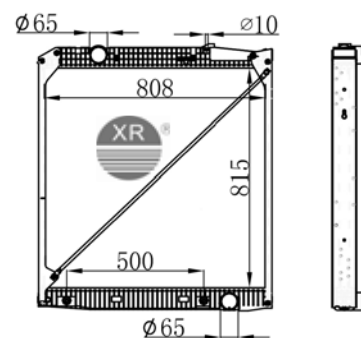

XRR-1309 PA

MODEL:ACTROS 25 TONS
96-02 AT
CORE SIZE:815*808*48/56
OEM:9425000903
NISSENS:62652A

公司地址：湖北省十堰市张湾区万通工业园117-28号

Add.: No.117-28, Wantong Industry Area, Zhangwan District, Shiyan City, Hubei Province, China.

电话 (TEL): 0086-719-8611251

传真 (FAX): 0086-719-8611255