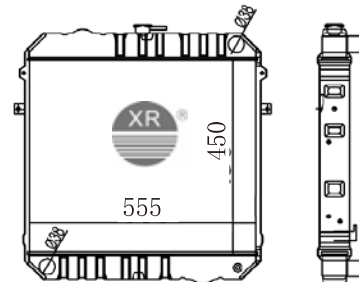

**RADIATOR DAIHATSU-1**

**XRR-1201 BC**

MODEL:DAIHATSU DV57 MT  
 CORE SIZE:450\*555\*32/43  
 OEM:

**XRR-1202 BC**

MODEL:DAIHATSU DV99 MT  
 CORE SIZE:450\*525\*32/43  
 OEM:16400-87356

**XRR-1203 BC**

MODEL:DAIHATSU DV58 MT  
 CORE SIZE:450\*555\*32/43  
 OEM: