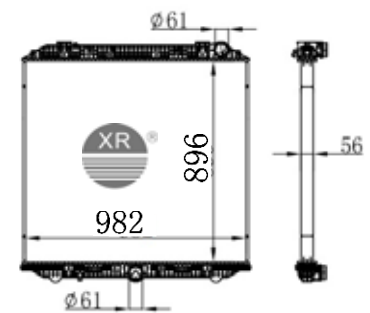

**XRR-1320 PA**

MODEL:BENZ ATEGO  
 CORE SIZE:570\*558\*40  
 OEM:9705000503  
 NISSENS:62794A

**XRR-1321 PA**

MODEL:BENZ ATEGO AT  
 CORE SIZE:815\*668\*40  
 OEM:9405000403  
 NISSENS:62648

**XRR-1322 PA**

MODEL: MERCEDES BENZ AT  
 CORE SIZE:780\*668\*56  
 OEM:A9405001503  
 NISSENS:67179

**XRR-1323 PA**

MODEL:BENZ ACTROS MP4  
 CORE SIZE:896\*982\*56  
 OEM:9605000801  
 BEHR:8MK 376 737-081

公司地址：湖北省十堰市张湾区万通工业园117-28号