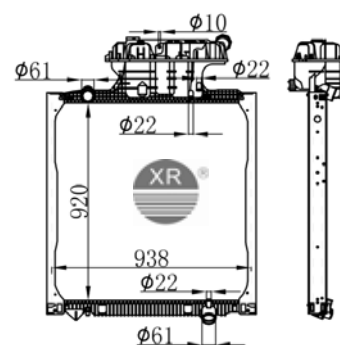

MODEL:MAN TGA  
 CORE SIZE:765\*938\*48  
 OEM:81.06101.6458/6510  
 NISSENS:62875

**XRR-1602 PA**

MODEL:MAN TGA  
 CORE SIZE:845\*938\*48  
 OEM: 81.06101.6482/6511  
 NISSENS:67225

**XRR-1603 PA**

MODEL:MAN TGA  
 CORE SIZE:920\*938\*48  
 OEM:81061016459  
 NISSENS:62873