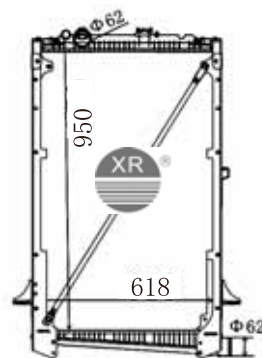

XRR-1703 PA

MODEL:DAF CF 85
480 '01-13 MT
CORE SIZE:950*618*48
OEM:1434917/1627415
NISSENS:61442A