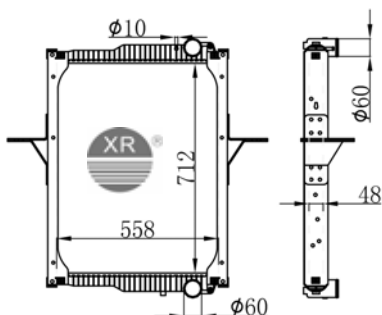

RADIATOR RENAULT-3

XRR-1913 PA

MODEL: MIDLUM (06~)
CORE SIZE: 712*558*48
OEM: 7420809775/5001868221
NISSENS: 65475