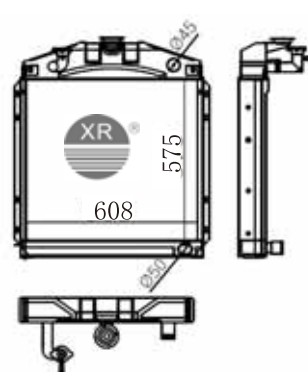

XRR-1347 BC/AA

MODEL: BENZ TRUCK OM355
CORE SIZE: 575*608*68/76
OEM: 3465005503/
3465006103
NISSENS:

公司地址：湖北省十堰市张湾区万通工业园117-28号
Add.: No.117-28, Wantong Industry Area, Zhangwan District, Shiyan City, Hubei Province, China.

电话 (TEL): 0086-719-8611251

传真 (FAX): 0086-719-8611255