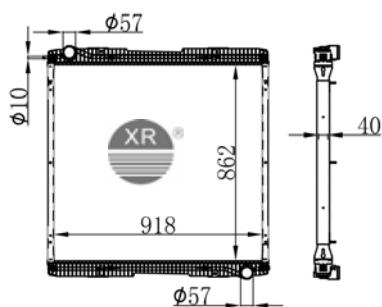

**XRR-1509 PA**

MODEL:P\G\R\T SERIESR  
 380 10-/ G 340/P 340  
 04-MT  
 CORE SIZE:940\*978\*40  
 OEM: 1851542 1855518  
 NISSENS:67291

**XRR-1510 PA**

MODEL:SCANIA 04- MT  
 CORE SIZE:862\*918\*40  
 OEM: 1776026  
 NISSENS:67292