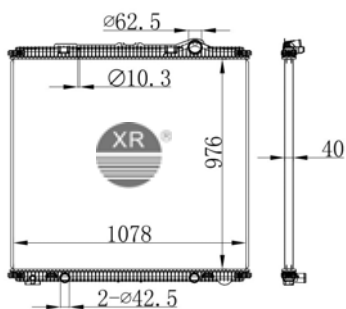

**RADIATOR**

**DAF-3**

**XRR-1713 PA**

MODEL:DAF LF 95 310  
 87-98 MT  
 CORE SIZE:870\*748\*48  
 OEM:0393433/1858761  
 NISSENS:61423

**XRR-1714 PA**

MODEL:DAF XF106  
 CORE SIZE:976\*1078\*40  
 OEM:1940146/2049369  
 NISSENS:61449