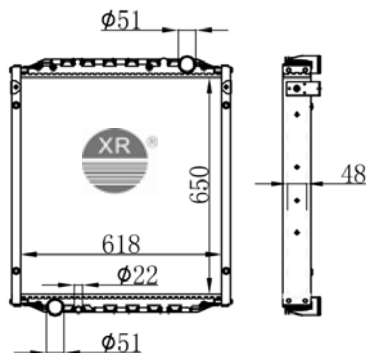

**XRR-1604 PA**

MODEL:MAN F2000 94-MT  
 CORE SIZE:945\*708\*48/56  
 OEM: 81.06101.6407  
 NISSENS:62870A

**XRR-1605 PA**

MODEL:MAN F2000 94-MT  
 CORE SIZE:1065\*708\*48/56  
 OEM:81.06101.6421  
 NISSENS:62872A

**XRR-1606 PA**

MODEL:MAN L2000 95- MT  
 CORE SIZE:705\*618\*48  
 OEM: 81.06101.6326  
 NISSENS:628780

**RADIATOR    MAN-2**

**XRR-1607 PA**

MODEL:MAN L2000 93-MT  
 CORE SIZE:590\*618\*48  
 OEM:81061016324/  
 81061016396  
 NISSENS:62877A/6288A

**XRR-1608 PA**

MODEL:MAN L2000  
 93-97 MT  
 CORE SIZE:650\*618\*48  
 OEM:81061016002/  
 81061016443  
 NISSENS:62876A

**XRR-1609 PA**

MODEL:MAN L2000  
 88-98 MT  
 CORE SIZE:705\*618\*48  
 OEM:81.06101.6466  
 NISSENS:67220