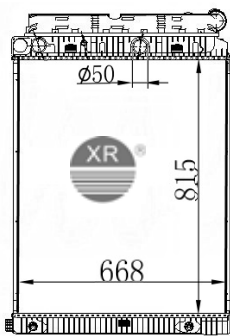

**XRR-1320 PA**

MODEL:BENZ ATEGO  
 CORE SIZE:570\*558\*40  
 OEM:9705000503  
 NISSENS:62794A

**XRR-1321 PA**

MODEL:BENZ ATEGO AT  
 CORE SIZE:815\*668\*40  
 OEM:9405000403  
 NISSENS:62648

**XRR-1322 PA**