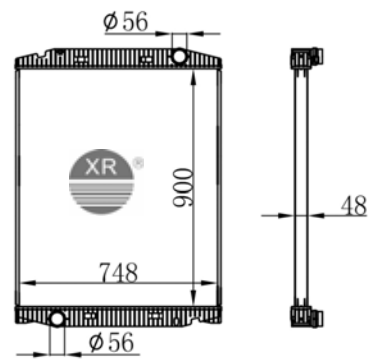

XRR-1808 PA

MODEL:IVECO STRALIS
260 S40 02-MT
CORE SIZE:900*748*48
OEM:504011119
NISSENS:63331A