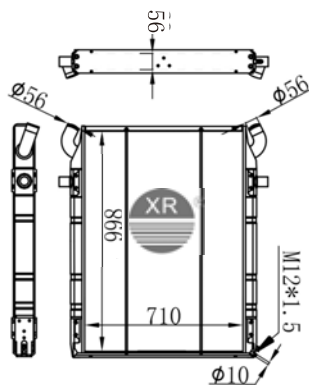

XRR-1505 AA

MODEL:R113/R143/P113  
CORE SIZE:710\*1008\*56  
OEM:1321888  
NISSENS:64074

XRR-1506 BC

MODEL:R-SERIES R112  
CORE SIZE:710\*998\*60  
OEM:1321887  
NISSENS:64071

XRR-1506 AA

MODEL:R-SERIES R112  
CORE SIZE:710\*998\*56  
OEM:1321887  
NISSENS:64071