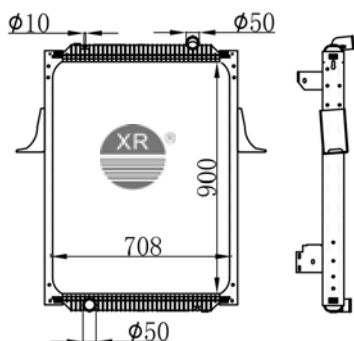

RADIATOR RENAULT-1

XRR-1901 PA

MODEL:KERAX (97~)
CORE SIZE:900*708*48
OEM:5001859137/
5001864775
NISSENS:63788A