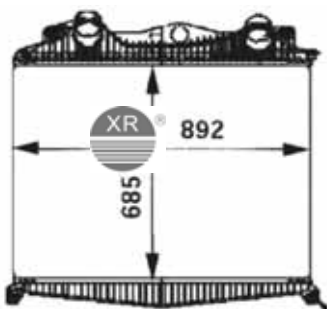

MODEL:MAN TGA  
 CORE SIZE:685\*892\*62  
 OEM:81061300175/  
 81061300170  
 NISSENS:97014

**XRIN-1602**

MODEL:MAN TGA  
 CORE SIZE:685\*892\*62  
 OEM: 81061300176/  
 81061300178  
 NISSENS:97015

**XRIN-1603**