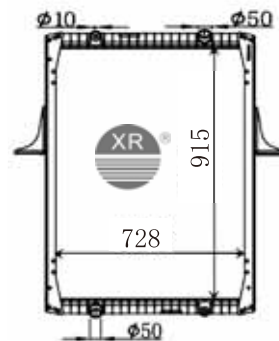

XRR-1903 PA

MODEL:PREMIUM (96~)
KERAX (96~)
CORE SIZE:915*728*48
OEM: 50018737210/
5001856618
NISSENS:63821A