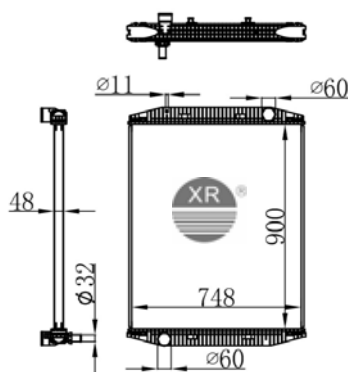

MODEL:IVECO EUROMOVER  
 (92-95) MT  
 CORE SIZE:800\*748\*48  
 OEM:8139294/9310529  
 NISSENS:619730

**XRR-1802-b PA**

MODEL:IVECO EUROMOVER  
 (92-95) MT  
 CORE SIZE:800\*748\*48  
 OEM:8139294/93160529  
 NISSENS:61973A/62343A

**XRR-1803 PA**

MODEL:IVECO EUROSTAR MT  
 CORE SIZE:900\*748\*48  
 OEM:  
 NISSENS:

**XRR-1804 PA**

MODEL:IVECO EUROSTAR  
 92- MT  
 CORE SIZE:900\*748\*48  
 OEM:  
 NISSENS:

**XRR-1805 PA**

MODEL:EUROCARGO E13/  
 E15/E21/E28  
 CORE SIZE:555\*568\*40  
 OEM:504080547  
 NISSENS:63333