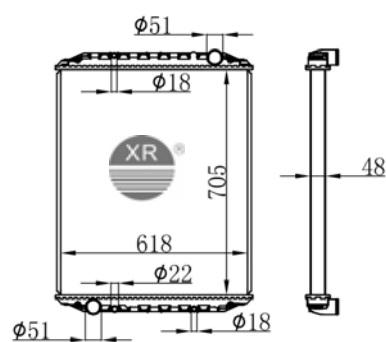

MODEL:MAN TGA  
 CORE SIZE:765\*938\*48  
 OEM:81.06101.6458/6510  
 NISSENS:62875

**XRR-1602 PA**

MODEL:MAN TGA  
 CORE SIZE:845\*938\*48  
 OEM: 81.06101.6482/6511  
 NISSENS:67225

**XRR-1603 PA**

MODEL:MAN TGA  
 CORE SIZE:920\*938\*48  
 OEM:81061016459  
 NISSENS:62873

**XRR-1604 PA**

MODEL:MAN F2000 94-MT  
 CORE SIZE:945\*708\*48/56  
 OEM: 81.06101.6407  
 NISSENS:62870A

**XRR-1605 PA**

MODEL:MAN F2000 94-MT  
 CORE SIZE:1065\*708\*48/56  
 OEM:81.06101.6421  
 NISSENS:62872A

**XRR-1606 PA**

MODEL:MAN L2000 95- MT  
 CORE SIZE:705\*618\*48  
 OEM: 81.06101.6326  
 NISSENS:628780

**RADIATOR    MAN-2**

**XRR-1607 PA**

MODEL:MAN L2000 93-MT  
 CORE SIZE:590\*618\*48  
 OEM:81061016324/  
 81061016396  
 NISSENS:62877A/6288A