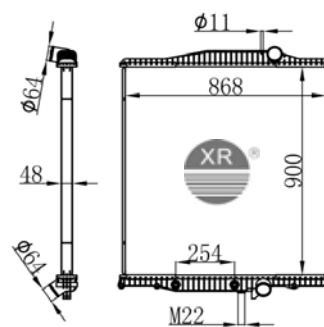

**XRR-1404 PA**

MODEL:VOLVO FH 89-01 MT  
CORE SIZE:900\*868\*48  
OEM:85000325/20482259  
NISSENS:65467A

**XRR-1405 PA**

MODEL:VOLVO FH13  
CORE SIZE:1015\*888\*48  
OEM:22374729  
NISSENS:

**XRR-1406 PA**