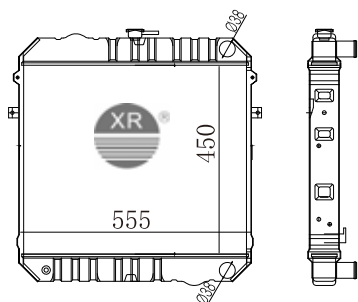

**RADIATOR DAIHATSU-1**

**XRR-1201 BC**

MODEL:DAIHATSU DV57 MT  
 CORE SIZE:450\*555\*32/43  
 OEM:

**XRR-1202 BC**

MODEL:DAIHATSU DV99 MT  
 CORE SIZE:450\*525\*32/43  
 OEM:16400-87356

**XRR-1203 BC**

MODEL:DAIHATSU DV58 MT  
 CORE SIZE:450\*555\*32/43  
 OEM: