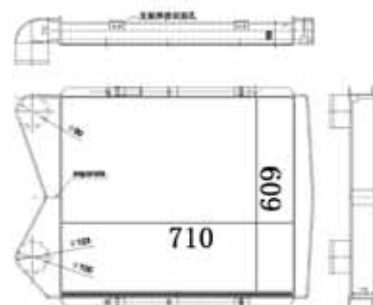

**XRIN-1101**

MODEL:AMICO TRUCK  
CORE SIZE : 592\*700\*50  
OEM:

**XRIN-1102**

MODEL:AMICO TRUCK  
CORE SIZE : 592\*910\*50  
OEM:

**XRIN-1103**

MODEL:AMICO TRUCK  
CORE SIZE : 609\*710\*52  
OEM:

**XRIN-1104**

MODEL:AMICO TRUCK  
CORE SIZE : 609\*915\*52  
OEM:

公司地址：湖北省十堰市张湾区万通工业园117-28号

Add.: No.117-28, Wantong Industry Area, Zhangwan District, Shiyan City, Hubei Province, China.

电话 (TEL): 0086-719-8611251

传真 (FAX): 0086-719-8611255