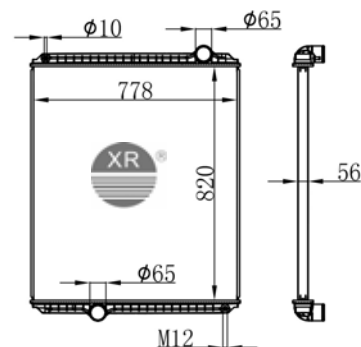

XRR-2019 PA

MODEL:COLUMBIN 97- MT
CORE SIZE:820*778*56
OEM:
NISSENS:

公司地址：湖北省十堰市张湾区万通工业园117-28号

Add.: No.117-28, Wantong Industry Area, Zhangwan District, Shiyan City, Hubei Province, China.

电话 (TEL): 0086-719-8611251

传真 (FAX): 0086-719-8611255