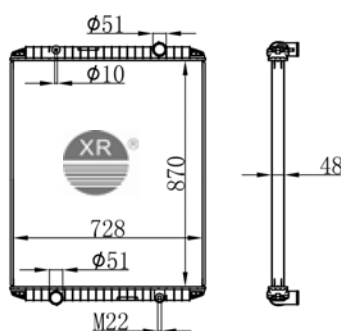

XRR-1917 PA

MODEL: G MAXTER 340
97-MT
CORE SIZE: 870*728*48
OEM: 5010230474
NISSENS: 638450