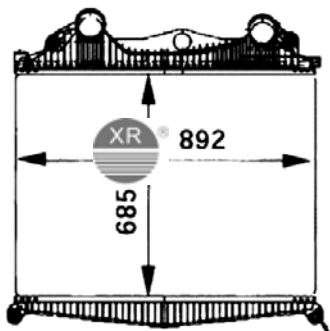

MODEL:MAN TGA  
 CORE SIZE:685\*892\*62  
 OEM:81061300175/  
 81061300170  
 NISSENS:97014

**XRIN-1602**

MODEL:MAN TGA  
 CORE SIZE:685\*892\*62  
 OEM: 81061300176/  
 81061300178  
 NISSENS:97015

**XRIN-1603**