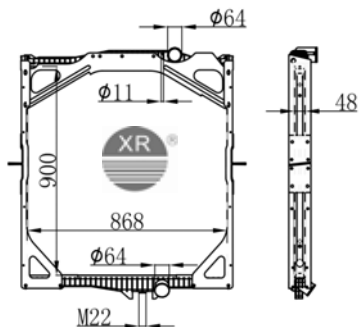

RADIATOR VOLVO-1

XRR-1401 PA

MODEL:VOLVO FH 12
420HP 93-99 MT
CORE SIZE:900*868*48
OEM:8500327/1676435
NISSENS:65462A