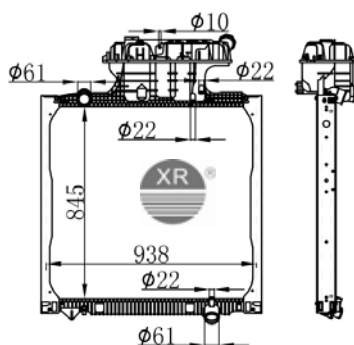

MODEL:MAN TGA  
 CORE SIZE:765\*938\*48  
 OEM:81.06101.6458/6510  
 NISSENS:62875

**XRR-1602 PA**

MODEL:MAN TGA  
 CORE SIZE:845\*938\*48  
 OEM: 81.06101.6482/6511  
 NISSENS:67225

**XRR-1603 PA**

MODEL:MAN TGA  
 CORE SIZE:920\*938\*48  
 OEM:81061016459  
 NISSENS:62873

**XRR-1604 PA**

MODEL:MAN F2000 94-MT  
 CORE SIZE:945\*708\*48/56  
 OEM: 81.06101.6407  
 NISSENS:62870A

**XRR-1605 PA**

MODEL:MAN F2000 94-MT  
 CORE SIZE:1065\*708\*48/56  
 OEM:81.06101.6421  
 NISSENS:62872A