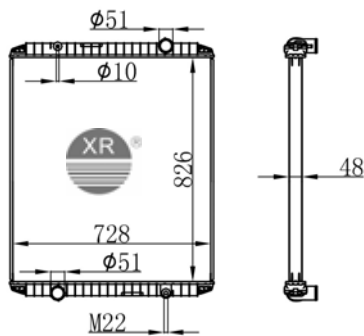

XRR-1920 PA

MODEL: RVI TRUCK
KERAX 290 96-MT
CORE SIZE:826*728*48
OEM:5010230484
NISSENS:638490

公司地址：湖北省十堰市张湾区万通工业园117-28号

Add.: No.117-28, Wantong Industry Area, Zhangwan District, Shiyan City, Hubei Province, China.

电话 (TEL): 0086-719-8611251

传真 (FAX): 0086-719-8611255