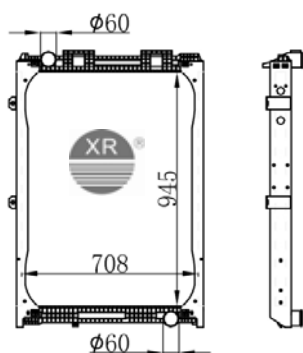

MODEL:MAN TGA  
 CORE SIZE:765\*938\*48  
 OEM:81.06101.6458/6510  
 NISSENS:62875

**XRR-1602 PA**

MODEL:MAN TGA  
 CORE SIZE:845\*938\*48  
 OEM: 81.06101.6482/6511  
 NISSENS:67225

**XRR-1603 PA**

MODEL:MAN TGA  
 CORE SIZE:920\*938\*48  
 OEM:81061016459  
 NISSENS:62873

**XRR-1604 PA**

MODEL:MAN F2000 94-MT  
 CORE SIZE:945\*708\*48/56  
 OEM: 81.06101.6407  
 NISSENS:62870A

**XRR-1605 PA**

MODEL:MAN F2000 94-MT  
 CORE SIZE:1065\*708\*48/56  
 OEM:81.06101.6421  
 NISSENS:62872A