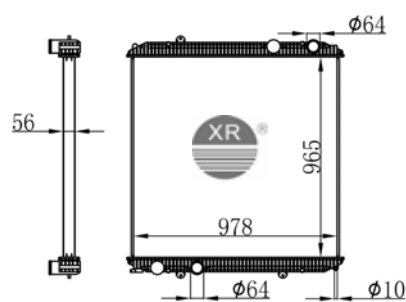

XRR-2006 PA

MODEL:FREIGHTLINER
CORONADO 132
L6 14.6L 04-07MT
CORE SIZE:965*978*56
OEM:B5323/C8989/376761601/
BHT25323/BHTB5323/75080
NISSENS:

公司地址：湖北省十堰市张湾区万通工业园117-28号

Add.: No.117-28, Wantong Industry Area, Zhangwan District, Shiyan City, Hubei Province, China.

电话 (TEL): 0086-719-8611251

传真 (FAX): 0086-719-8611255