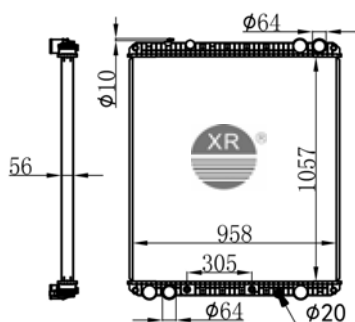

**XRR-2010 PA**

MODEL:FREIGHTLINER CASCADIA  
125 L6 15.0L 08-12 AT  
CORE SIZE:1070\*958\*56  
OEM:0524936002/0526615020/  
0526620002/0526620004/  
0527743002  
NISSENS:

**XRR-2011 PA**

MODEL:FREIGHTLINER  
08- AT  
CORE SIZE:1057\*958\*56  
OEM:0529917003/  
0527749003  
NISSENS: