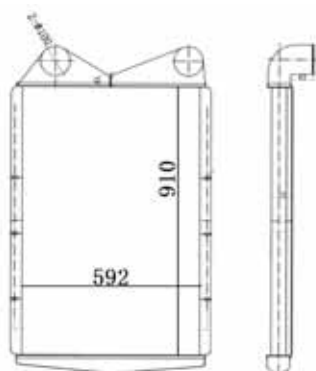

**XRIN-1101**

MODEL:AMICO TRUCK  
CORE SIZE : 592\*700\*50  
OEM:

**XRIN-1102**

MODEL:AMICO TRUCK  
CORE SIZE : 592\*910\*50  
OEM:

**XRIN-1103**

MODEL:AMICO TRUCK  
CORE SIZE : 609\*710\*52  
OEM:

**XRIN-1104**