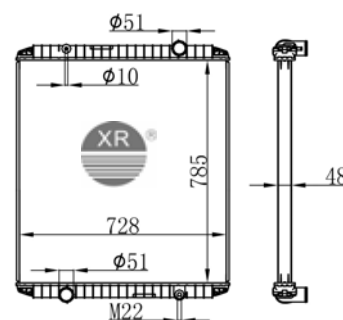

**XRR-1917 PA**

MODEL: G MAXTER 340  
 97-MT  
 CORE SIZE: 870\*728\*48  
 OEM: 5010230474  
 NISSENS: 638450

**XRR-1918 PA**

MODEL: RVI MAXTER 340  
 92-97 MT  
 CORE SIZE: 785\*728\*48  
 OEM: 5010230826  
 NISSENS: 638460