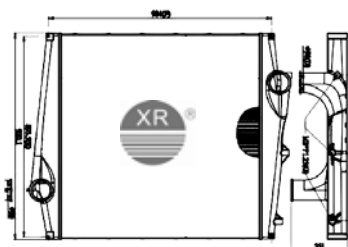

XRIN-1411

MODEL:VOLVO FH16
CORE SIZE:885*905*62
OEM:1676443
NISSENS: 96990