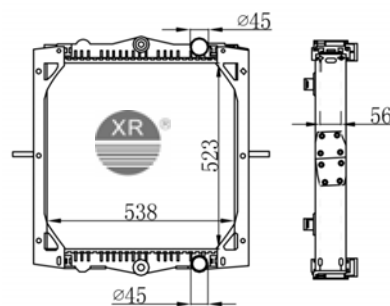

XRR-1706 PA

MODEL:DAF LF 45 130
01-MT
CORE SIZE:523*538*56
OEM:1403273/1407721
NISSENS:61445A

公司地址：湖北省十堰市张湾区万通工业园117-28号

Add.: No.117-28, Wantong Industry Area, Zhangwan District, Shiyan City, Hubei Province, China.

电话 (TEL): 0086-719-8611251

传真 (FAX): 0086-719-8611255