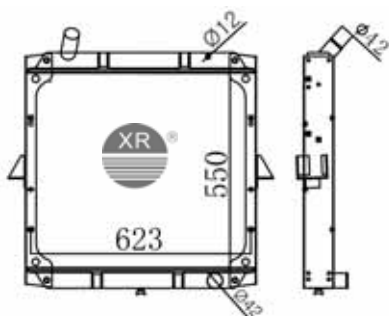

RADIATOR BENZ-5

XRR-1324 AA

MODEL: BENZ 1218 /1620/
1721
CORE SIZE: 550*623*56
OEM: 6955007001