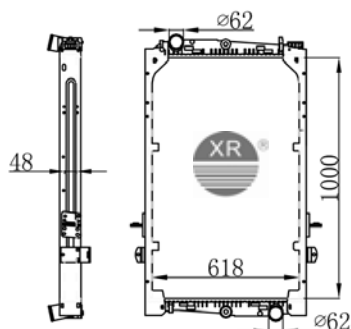

RADIATOR   DAF-2

XRR-1707 PA

MODEL:DAF 85 CF
340 '98-00 MT
CORE SIZE:1000*618*48
OEM:1628623/1432145
NISSENS:61446A