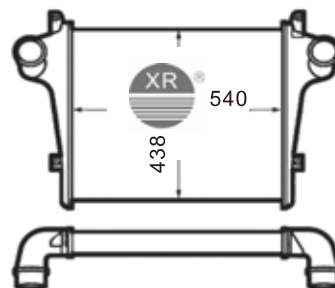

**XRIN-1804**

MODEL:IVECO EURO CARGO  
 CORE SIZE:652\*772\*50  
 OEM: 504015564  
 NISSENS:97046

**XRIN-1805**

MODEL:IVECO EURO CARGO  
 CORE SIZE:652\*772\*50  
 OEM: 41218267  
 NISSENS:97047

**XRIN-1806**