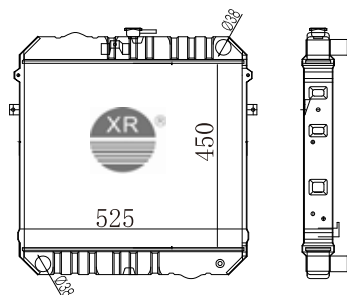

**RADIATOR DAIHATSU-1**

**XRR-1201 BC**

MODEL:DAIHATSU DV57 MT  
 CORE SIZE:450\*555\*32/43  
 OEM:

**XRR-1202 BC**

MODEL:DAIHATSU DV99 MT  
 CORE SIZE:450\*525\*32/43  
 OEM:16400-87356

**XRR-1203 BC**

MODEL:DAIHATSU DV58 MT  
 CORE SIZE:450\*555\*32/43  
 OEM: