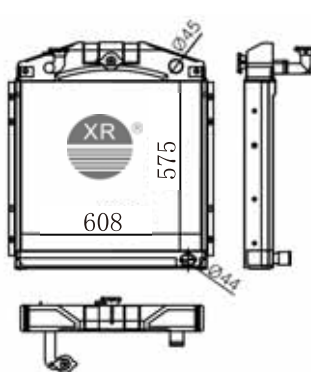

XRR-1346 BC/AA

MODEL: BENZ TRUCK OM355
CORE SIZE: 575*608*68/76
OEM: 3465005503/
3465006103
NISSENS: