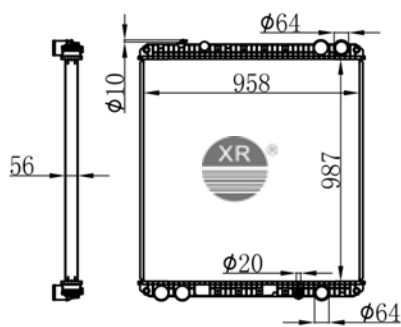

**XRR-2027 PA**

MODEL: FREIGHTLINER CASCADIA 125/113 L6 12.8L 12-13 MT  
CORE SIZE: 987\*958\*56  
OEM: 0526619004/0527751004/0527751025/A0526619004  
NISSENS:

**XRR-2028 PA**

MODEL: FREIGHTLINER MT  
CORE SIZE: 800\*618\*48  
OEM: BHTB9688/BHTD9423  
NISSENS: