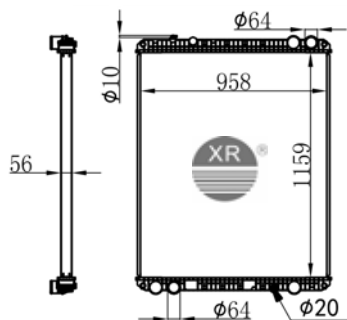

MODEL:FREIGHTLINER  
08-MT  
CORE SIZE:1159\*958\*56  
OEM:  
NISSENS:

**XRR-2015 PA**

MODEL:FREIGHTLINER CASCADIA  
125/ 113 L6 12.8L 12-13 AT  
CORE SIZE:987\*958\*56  
OEM:0526614088/0526619010/  
0526619022/0526619024  
NISSENS: