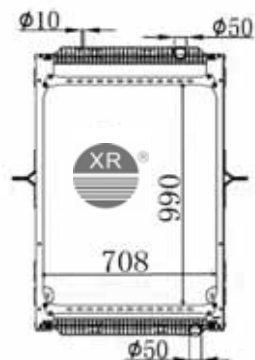

RADIATOR RENAULT-2

XRR-1907 PA

MODEL:KERAX 370/410/
450/460/500
CORE SIZE:990*708*48
OEM:7420775792/
7485013126
NISSENS:63785