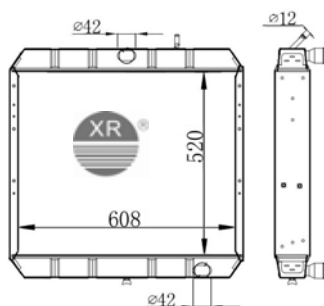

XRR-1338 BC

MODEL: BENZ LK/LN2 MT
CORE SIZE: 5.2*6.08*6.0
OEM: 674500203 6745002903
NISSENS: 62747