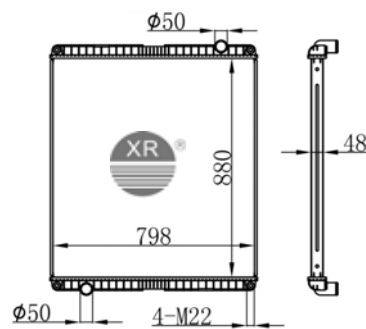

XRR-1412 PA

MODEL:VOLVO MT
CORE SIZE:880*798*48
OEM:70320673
BEHR:8MK376792151

公司地址：湖北省十堰市张湾区万通工业园117-28号
Add.: No.117-28, Wantong Industry Area, Zhangwan District, Shiyan City, Hubei Province, China.
电话 (TEL): 0086-719-8611251   传真 (FAX): 0086-719-8611255