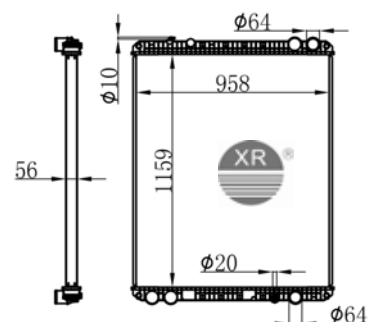

XRR-2013 PA

MODEL:FREIGHTLINER 08-MT
CORE SIZE:1159*958*56
OEM:0524937002/0526621002/
0526621008/0527747002
NISSENS:

公司地址：湖北省十堰市张湾区万通工业园117-28号

Add.: No.117-28, Wantong Industry Area, Zhangwan District, Shiyan City, Hubei Province, China.

电话 (TEL): 0086-719-8611251

传真 (FAX): 0086-719-8611255