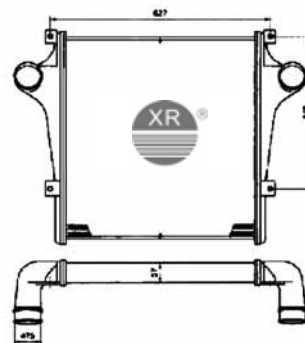

MODEL:IVECO STRALIS  
 CORE SIZE:652\*872\*50  
 OEM:41214448  
 NISSENS: 97022

**XRIN-1802**

MODEL:IVECO EURO CARGO  
 CORE SIZE:540\*430\*62  
 OEM:100304410  
 NISSENS: 96940

**XRIN-1803**

MODEL:IVECO EURO CARGO  
 CORE SIZE:540\*687\*62  
 OEM: 98725705  
 NISSENS:96942