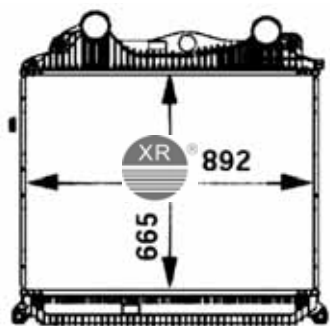

XRIN-1604

MODEL:MAN TGA
CORE SIZE:665*892*62
OEM: 81061300199/
81061300204
NISSENS:97048