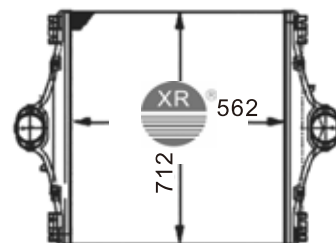

XRIN-1809

MODEL:IVECO EURO CARGO
CORE SIZE:660*704*50
OEM:93160530
NISSENS:96964