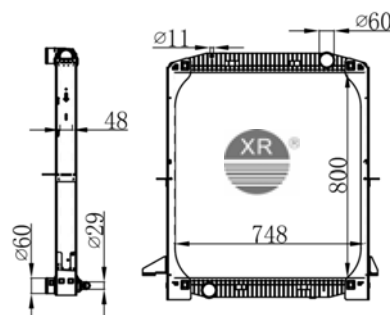

MODEL:IVECO EUROMOVER  
 (92-95) MT  
 CORE SIZE:800\*748\*48  
 OEM:8139294/9310529  
 NISSENS:619730

**XRR-1802-b PA**

MODEL:IVECO EUROMOVER  
 (92-95) MT  
 CORE SIZE:800\*748\*48  
 OEM:8139294/93160529  
 NISSENS:61973A/62343A