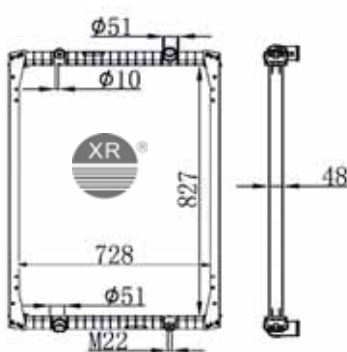

XRR-1905 PA

MODEL:KERAX 290 (96~)
CORE SIZE:827*728*48
OEM:5010230484
NISSENS:63849A