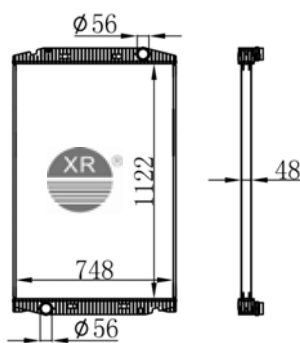

XRR-1809 PA

MODEL:IVECO STRALIS
190 S31 02- MT
CORE SIZE:1122*748*48
OEM:41214447
NISSENS:63329A

公司地址：湖北省十堰市张湾区万通工业园117-28号

Add.: No.117-28, Wantong Industry Area, Zhangwan District, Shiyan City, Hubei Province, China.

电话 (TEL): 0086-719-8611251

传真 (FAX): 0086-719-8611255