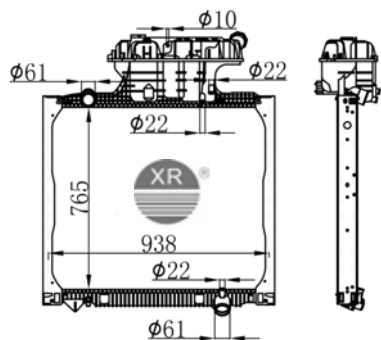

MODEL:MAN TGA  
 CORE SIZE:765\*938\*48  
 OEM:81.06101.6458/6510  
 NISSENS:62875

**XRR-1602 PA**

MODEL:MAN TGA  
 CORE SIZE:845\*938\*48  
 OEM: 81.06101.6482/6511  
 NISSENS:67225

**XRR-1603 PA**

MODEL:MAN TGA  
 CORE SIZE:920\*938\*48  
 OEM:81061016459  
 NISSENS:62873