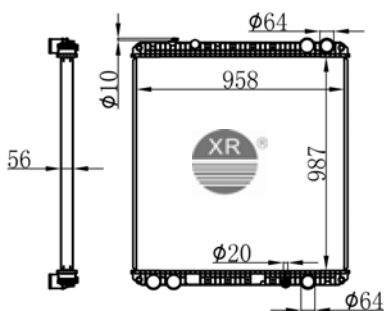

MODEL:FREIGHTLINER  
08-MT  
CORE SIZE:1159\*958\*56  
OEM:  
NISSENS:

**XRR-2015 PA**

MODEL:FREIGHTLINER CASCADIA  
125/ 113 L6 12.8L 12-13 AT  
CORE SIZE:987\*958\*56  
OEM:0526614088/0526619010/  
0526619022/0526619024  
NISSENS: