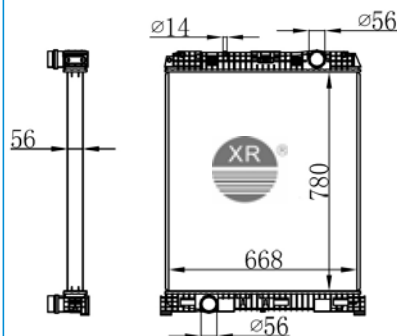

**XRR-1320 PA**

MODEL:BENZ ATEGO  
 CORE SIZE:570\*558\*40  
 OEM:9705000503  
 NISSENS:62794A

**XRR-1321 PA**

MODEL:BENZ ATEGO AT  
 CORE SIZE:815\*668\*40  
 OEM:9405000403  
 NISSENS:62648

**XRR-1322 PA**

MODEL: MERCEDES BENZ AT  
 CORE SIZE:780\*668\*56  
 OEM:A9405001503  
 NISSENS:67179

**XRR-1323 PA**

MODEL:BENZ ACTROS MP4  
 CORE SIZE:896\*982\*56  
 OEM:9605000801  
 BEHR:8MK 376 737-081

公司地址：湖北省十堰市张湾区万通工业园117-28号