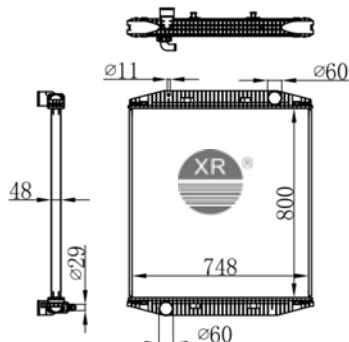

电话 (TEL): 0086-719-8611251

传真 (FAX): 0086-719-8611255

**RADIATOR IVECO-1**

**XRR-1801 PA**

MODEL:IVECO EUROSTAR  
 (92-95) MT  
 CORE SIZE:900\*748\*48  
 OEM:500384262/93160531  
 NISSENS:61971A/62342A

**XRR-1802-a PA**

MODEL:IVECO EUROMOVER  
 (92-95) MT  
 CORE SIZE:800\*748\*48  
 OEM:8139294/9310529  
 NISSENS:619730

**XRR-1802-b PA**

MODEL:IVECO EUROMOVER  
 (92-95) MT  
 CORE SIZE:800\*748\*48  
 OEM:8139294/93160529  
 NISSENS:61973A/62343A