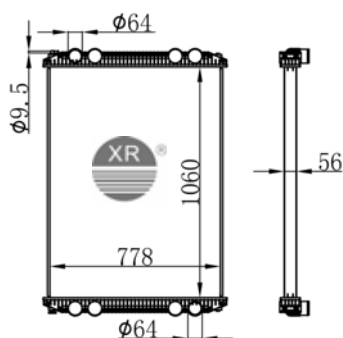

XRR-2002 PA

MODEL:FREIGHTLINER
COLUMBIA 120 MT
CORE SIZE:1060*778*56
OEM:BHTD0530/
BHTD0635/BHTE7244
NISSENS: