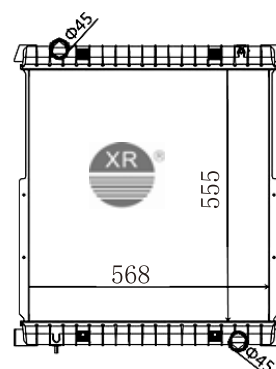

**XRR-1803 PA**

MODEL:IVECO EUROSTAR MT  
 CORE SIZE:900\*748\*48  
 OEM:  
 NISSENS:

**XRR-1804 PA**

MODEL:IVECO EUROSTAR  
 92- MT  
 CORE SIZE:900\*748\*48  
 OEM:  
 NISSENS:

**XRR-1805 PA**

MODEL:EUROCARGO E13/  
 E15/E21/E28  
 CORE SIZE:555\*568\*40  
 OEM:504080547  
 NISSENS:63333