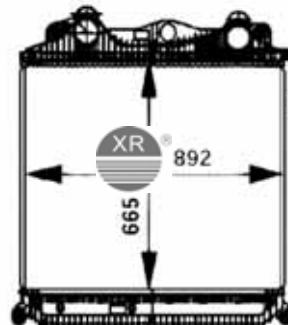

MODEL:MAN TGA  
 CORE SIZE:685\*892\*62  
 OEM:81061300175/  
 81061300170  
 NISSENS:97014

**XRIN-1602**

MODEL:MAN TGA  
 CORE SIZE:685\*892\*62  
 OEM: 81061300176/  
 81061300178  
 NISSENS:97015

**XRIN-1603**