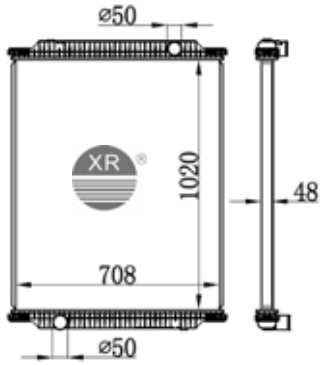

新日科技

XIN RI GOLDEN SUN TECHNOLOGY

RADIATOR MAN-3

XRR-1613 PA

MODEL: MAN NG/NL/NU 98-07' MT
CORE SIZE: 1020*708*48
OEM: 81061016529
NISSENS: 67196

公司地址：湖北省十堰市张湾区万通工业园117-28号

Add.: No.117-28, Wantong Industry Area, Zhangwan District, Shiyan City, Hubei Province, China.

电话 (TEL): 0086-719-8611251

传真 (FAX): 0086-719-8611255