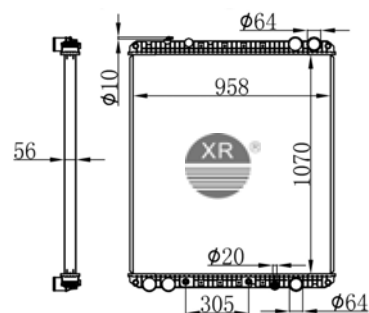

**XRR-2010 PA**

MODEL:FREIGHTLINER CASCADIA  
125 L6 15.0L 08-12 AT  
CORE SIZE:1070\*958\*56  
OEM:0524936002/0526615020/  
0526620002/0526620004/  
0527743002  
NISSENS:

**XRR-2011 PA**

MODEL:FREIGHTLINER  
08- AT  
CORE SIZE:1057\*958\*56  
OEM:0529917003/  
0527749003  
NISSENS: