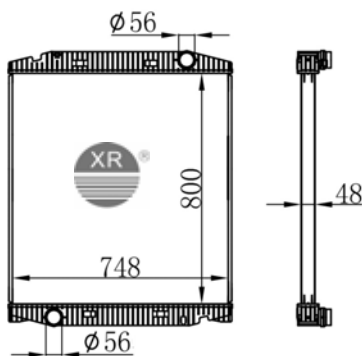

XRR-1807 PA

MODEL:IVECO STRALIS
190 S31 02- MT
CORE SIZE:800*748*48
OEM:41218266
NISSENS:63330A