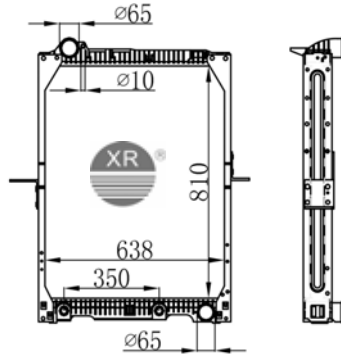

电话 (TEL): 0086-719-8611251

传真 (FAX): 0086-719-8611255

**RADIATOR BENZ-4**

**XRR-1316 PA**

MODEL:NG 90 12 TONS  
 87-96 AT  
 CORE SIZE:730\*638\*48/56  
 OEM:6525016501  
 NISSENS:62643A

**XRR-1317 PA**

MODEL:NG 90 17 TONS  
 87-96 AT  
 CORE SIZE:810\*638\*48/56  
 OEM:6525016601  
 NISSENS:62646A

**XRR-1320 PA**

MODEL:BENZ ATEGO  
 CORE SIZE:570\*558\*40  
 OEM:9705000503  
 NISSENS:62794A

**XRR-1321 PA**

MODEL:BENZ ATEGO AT  
 CORE SIZE:815\*668\*40  
 OEM:9405000403  
 NISSENS:62648

**XRR-1322 PA**