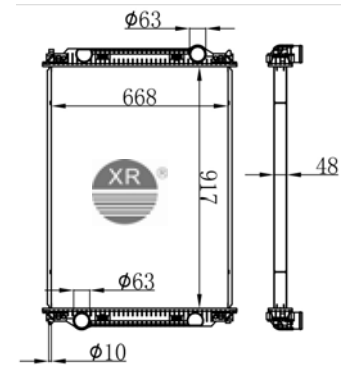

XRR-2025 PA

MODEL:FREIGHTLINER BUSINESS
CLASS M2 BASE L6 8.3L
07-/C112 L6 10.8L 97-00 MT
CORE SIZE:917*668*48
OEM:5016397001/0516524000/
516397000/A0516524000/310071T
NISSENS:

公司地址：湖北省十堰市张湾区万通工业园117-28号

Add.: No.117-28, Wantong Industry Area, Zhangwan District, Shiyan City, Hubei Province, China.

电话 (TEL): 0086-719-8611251

传真 (FAX): 0086-719-8611255