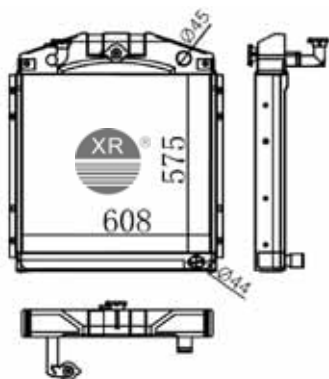

RADIATOR BENZ-11

XRR-1348 BC/AA

MODEL: BENZ TRUCK OM355
CORE SIZE: 575*608*68/76
OEM: 3465005503/
3465006103
NISSENS: