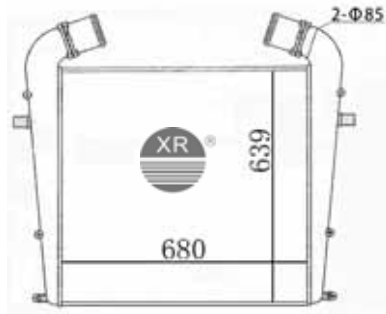

新日科技

XIN RI GOLDEN SUN TECHNOLOGY

INTERCOOLER

SCANIA-3

XRIN-1513

MODEL:SCANIA TRUCK
CORE SIZE:680*639*50
OEM:
NISSENS:

公司地址：湖北省十堰市张湾区万通工业园117-28号

Add.: No.117-28, Wantong Industry Area, Zhangwan District, Shiyan City, Hubei Province, China.

电话 (TEL): 0086-719-8611251

传真 (FAX): 0086-719-8611255