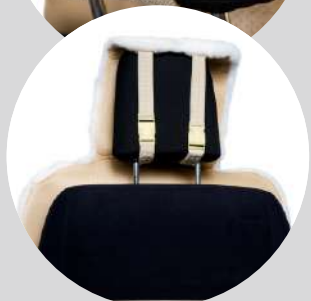

накидки на сиденье

★ PREMIUM

НОВИНКА

2
ШТ

**Комплект накидок на сиденья белые
Green Star Premium натуральная овчина
короткий ворс**

Размеры: 150*55 см

- благодаря натуральному меху, изделие обеспечивает комфорт и сухое, полезное тепло!
- ворс густой, не длинный, его высота 1 см
- износостойкий материал, не протирается, не скатывается, не собирает пыль
- подходит на любой автомобиль, как на легковой, так и на большой внедорожник
- чехол пошит в виде накидки, покрывает посадочное место и спинку сидения
- крепится с помощью обжимных резинок и фиксируется по линии сгиба