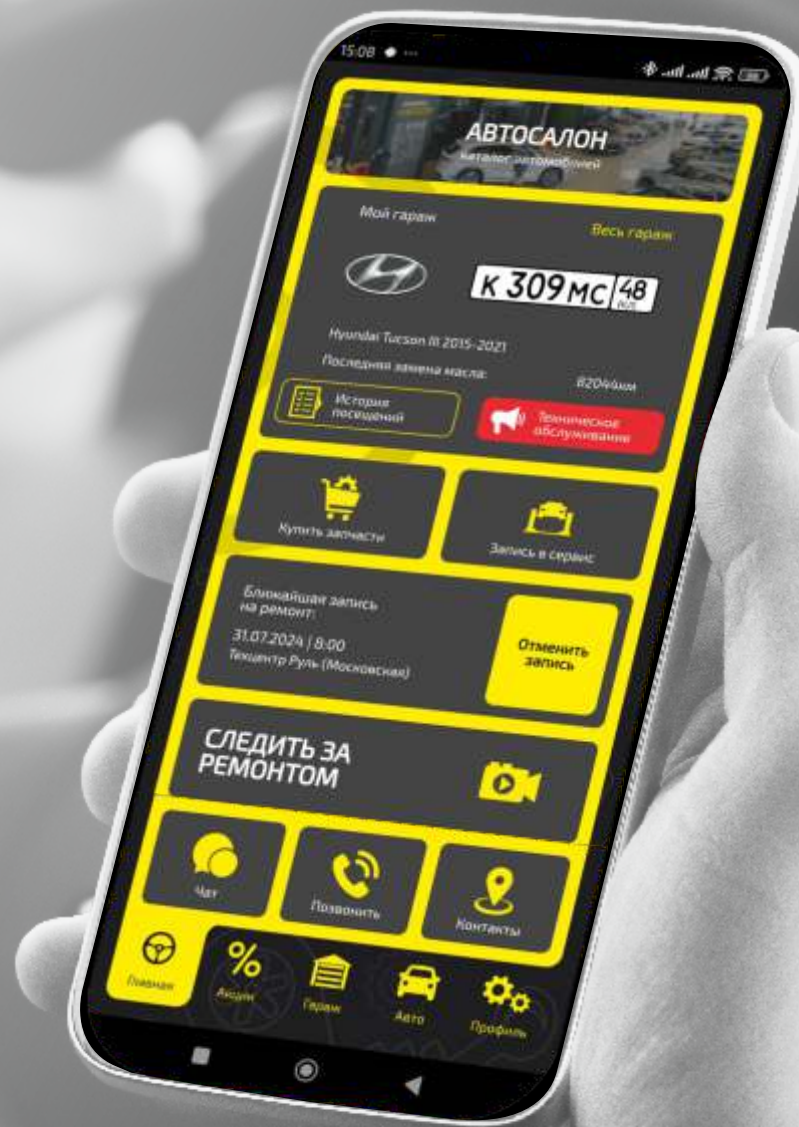

ПРИЛОЖЕНИЕ

В нашем приложении «РУЛЬ» вы найдёте историю обслуживания автомобилей вашего автопарка и сможете наблюдать за ходом ремонта в режиме реального времени.

- ★ ИСТОРИЯ ОБСЛУЖИВАНИЯ АВТОМОБИЛЯ;
- ★ ИСТОРИЯ ПОКУПОК АВТОТОВАРОВ;
- ★ ОНЛАЙН НАБЛЮДЕНИЕ ЗА ХОДОМ РЕМОНТА;
- ★ ОНЛАЙН СПЕЦИАЛИСТ НА СВЯЗИ;
- ★ ОНЛАЙН ЗАПИСЬ НА РЕМОНТ;
- ★ КАТАЛОГ АВТОМОБИЛЕЙ В НАЛИЧИИ.